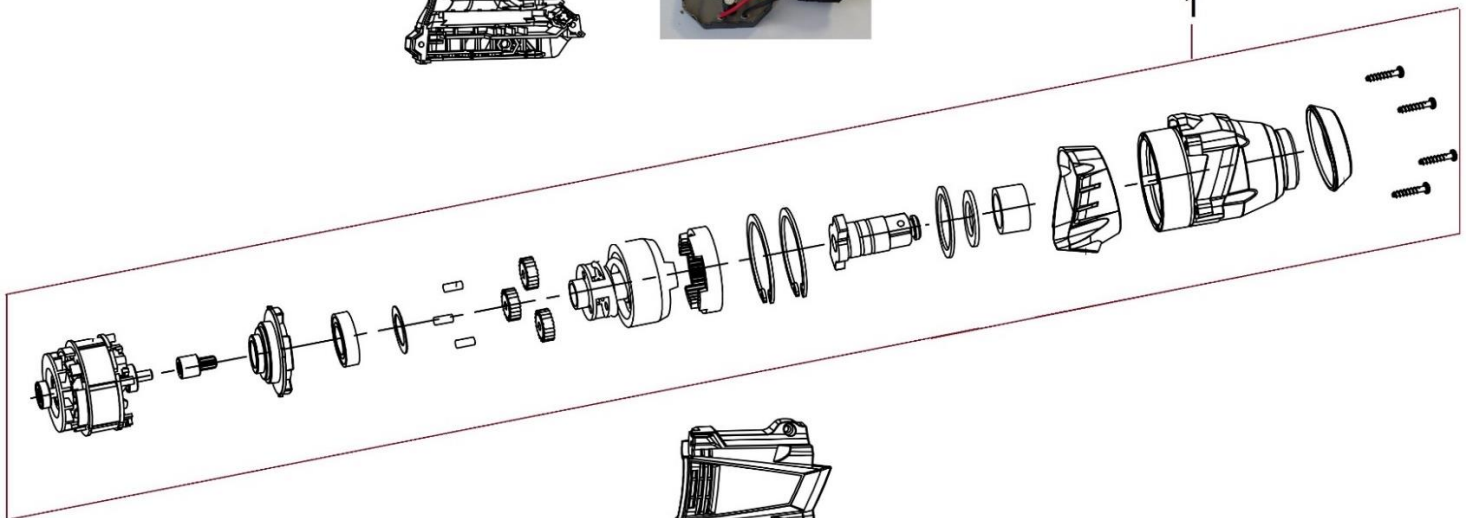

# HECHT<sup>®</sup> 1256

made for garden

22

1

31

Position	Part number	Název	Name
1	125600001	Motor s převodem	Motor with gearbox
Nedodává se jako náhradní díl – servisní karta. / Not supplied as a spare part - service card.			
22	125600022	Elektronika	Controller
23	125600023	Spínač	Switch
	HECHT001277BX	Akumulátor 20V2Ah	Battery 20V2Ah
	HECHT001278BX	Akumulátor 20V4Ah	Battery 20V4Ah
	HECHT001277CH	Nabíječka	Charger