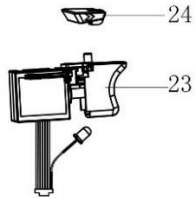

# HECHT<sup>®</sup> 1256

made for garden

22

1

31

Position	Part number	Název	Name
1	125600001	Motor s převodem	Motor with gearbox
Nedodává se jako náhradní díl – servisní karta. / Not supplied as a spare part - service card.			
22	125600022	Elektronika	Controller
23	125600023	Spínač	Switch
	HECHT001277BX	Akumulátor 20V2Ah	Battery 20V2Ah
	HECHT001278BX	Akumulátor 20V4Ah	Battery 20V4Ah
	HECHT001277CH	Nabíječka	Charger