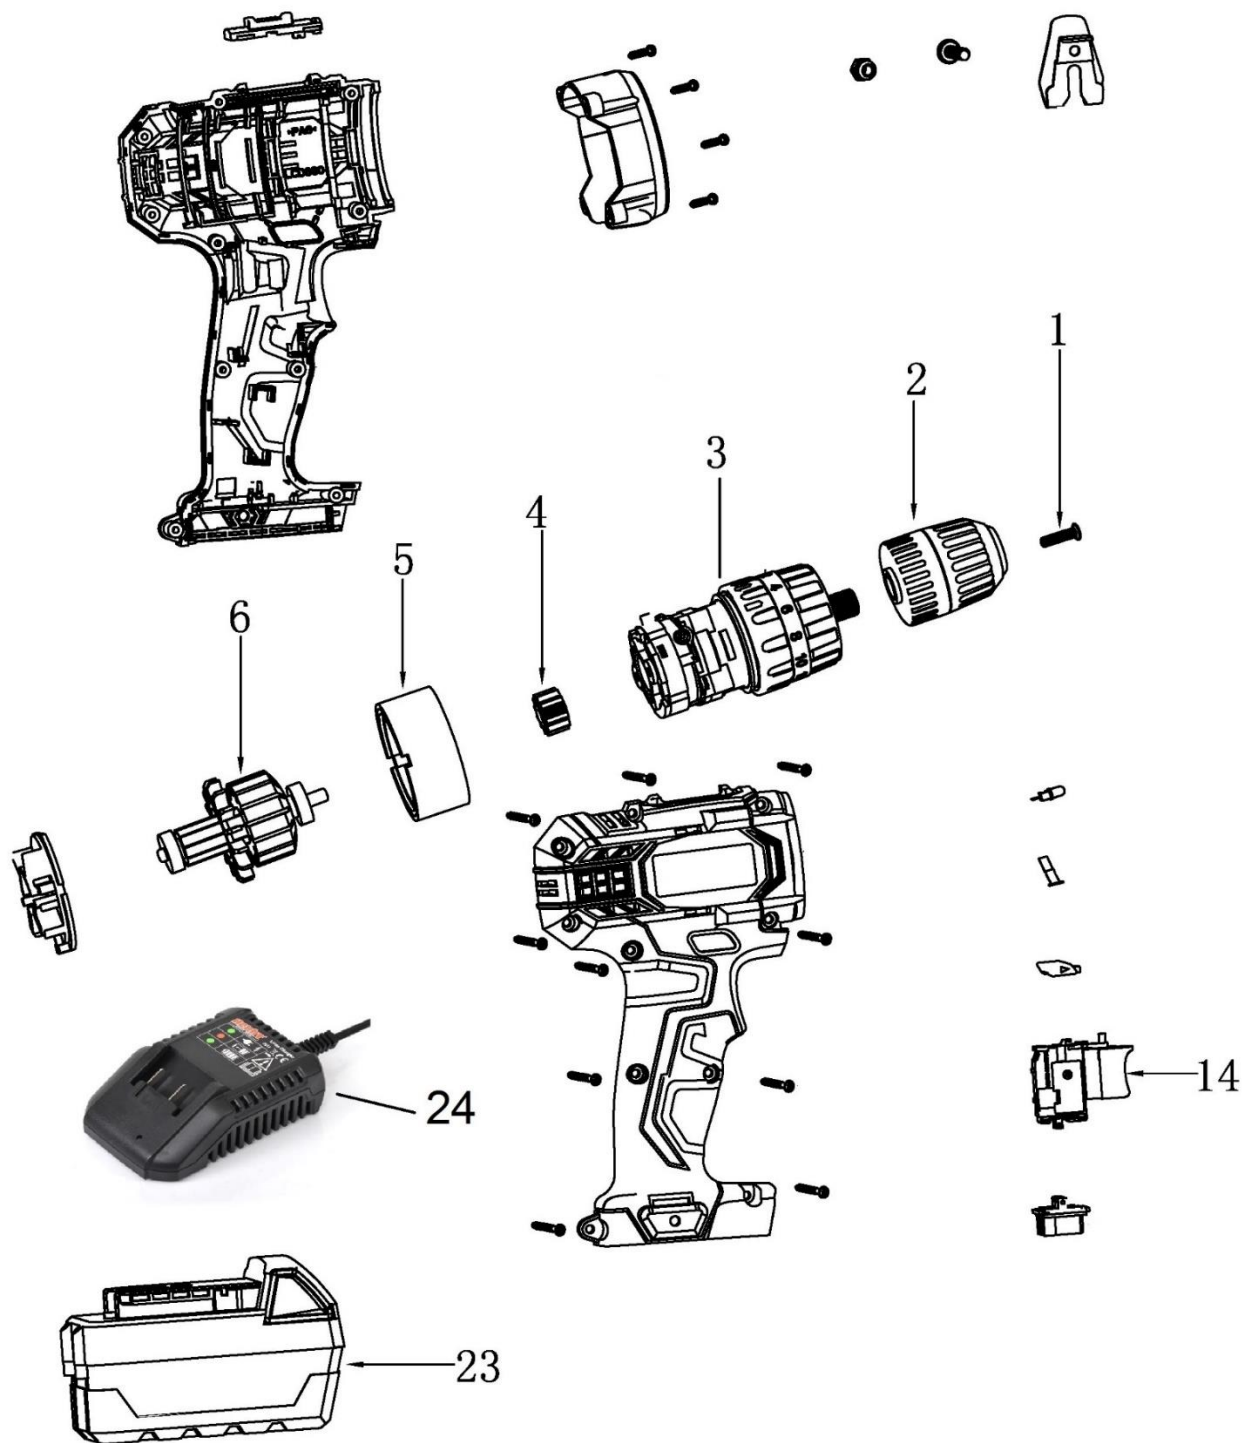

# HECHT® 1288

made for garden

Position	Part number	Název	Name
Na tento stroj lze objednat již pouze níže vedené díly. / Only below listed spare parts can be ordered.			
1	H128801	Šroub upínací hlavy	Chuck bolt
2	9913KN	Upínací hlava kovová	Chuck
5	H128805	Stator	Stator
6	H128806	Rotor	Rotor
14	H128814	Spínač	Switch
23	001288B	Akumulátor	Battery
24	HECHT001277CH	Nabíječka	<u>Charger</u>
50	H1288KUFR	Přenosný kufr	<u>Box</u>