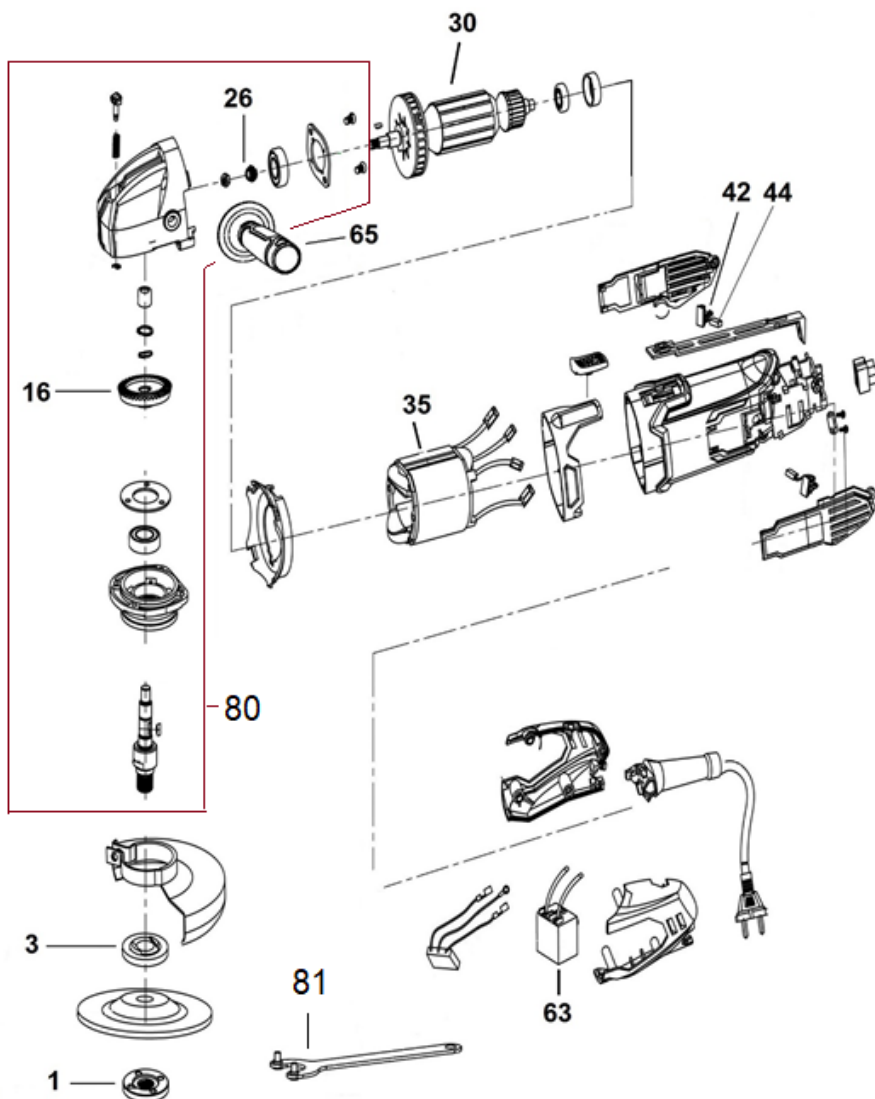

HECHT[®] 1306

made for garden

Position	Part number	Název	Name
Na tento stroj lze objednat již pouze níže vedené díly. / Only below listed spare parts can be ordered.			
1	H130801	Spodní příruba kotouče	Blade bottom washer
3	H130803	Horní příruba kotouče	Blade upper washer
16	H130616	Ozubené kolo kuželové	Bevel gear
44	H130644	Uhlík (pár)	Carbon brush (pair)
63	H130663	Spínač	Switch
80	H1306-P	Převod kompletní	Gearbox assembly
Nedodává se jako náhradní díl – servisní karta. / Not supplied as a spare part - service card.			
81	H137153	Klíč	Wrench