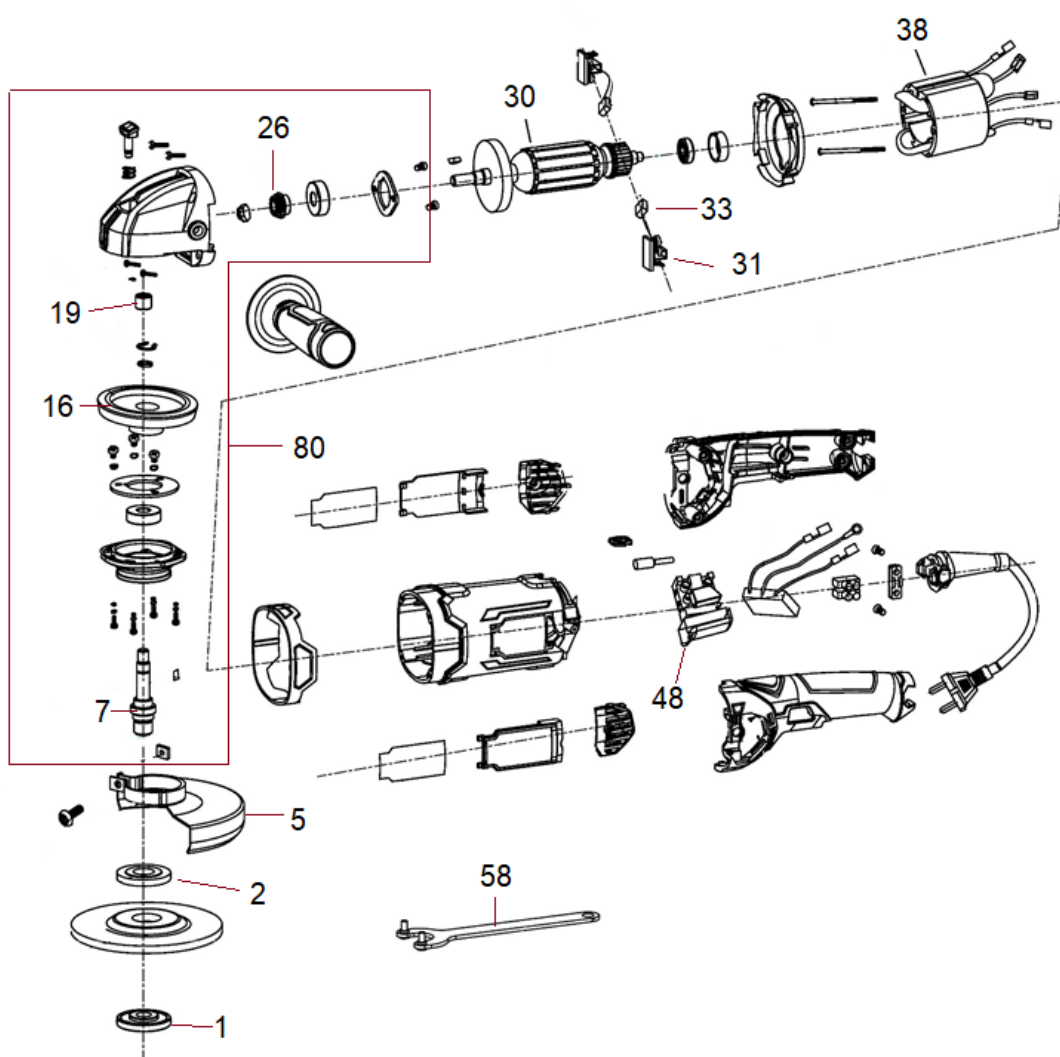

# HECHT<sup>®</sup> 1308

made for garden

Position	Part number	Název	Name
Na tento stroj lze objednat již pouze níže vedené díly. / Only below listed spare parts can be ordered.			
1	H130801	Spodní příruba kotouče	Lower flange
3	H130803	Horní příruba kotouče	Upper flange
19	H130819	Jehlové ložisko	Needle bearing
33	H130833	Uhlík (pár)	Carbon brush (pair)
48	H130848	Spínač	Switch
58	H137153	Klíč	Wrench
80	H1308-P	Převod kompletní	Gearbox assembly
Nedodává se jako náhradní díl – servisní karta. / Not supplied as a spare part - service card.			