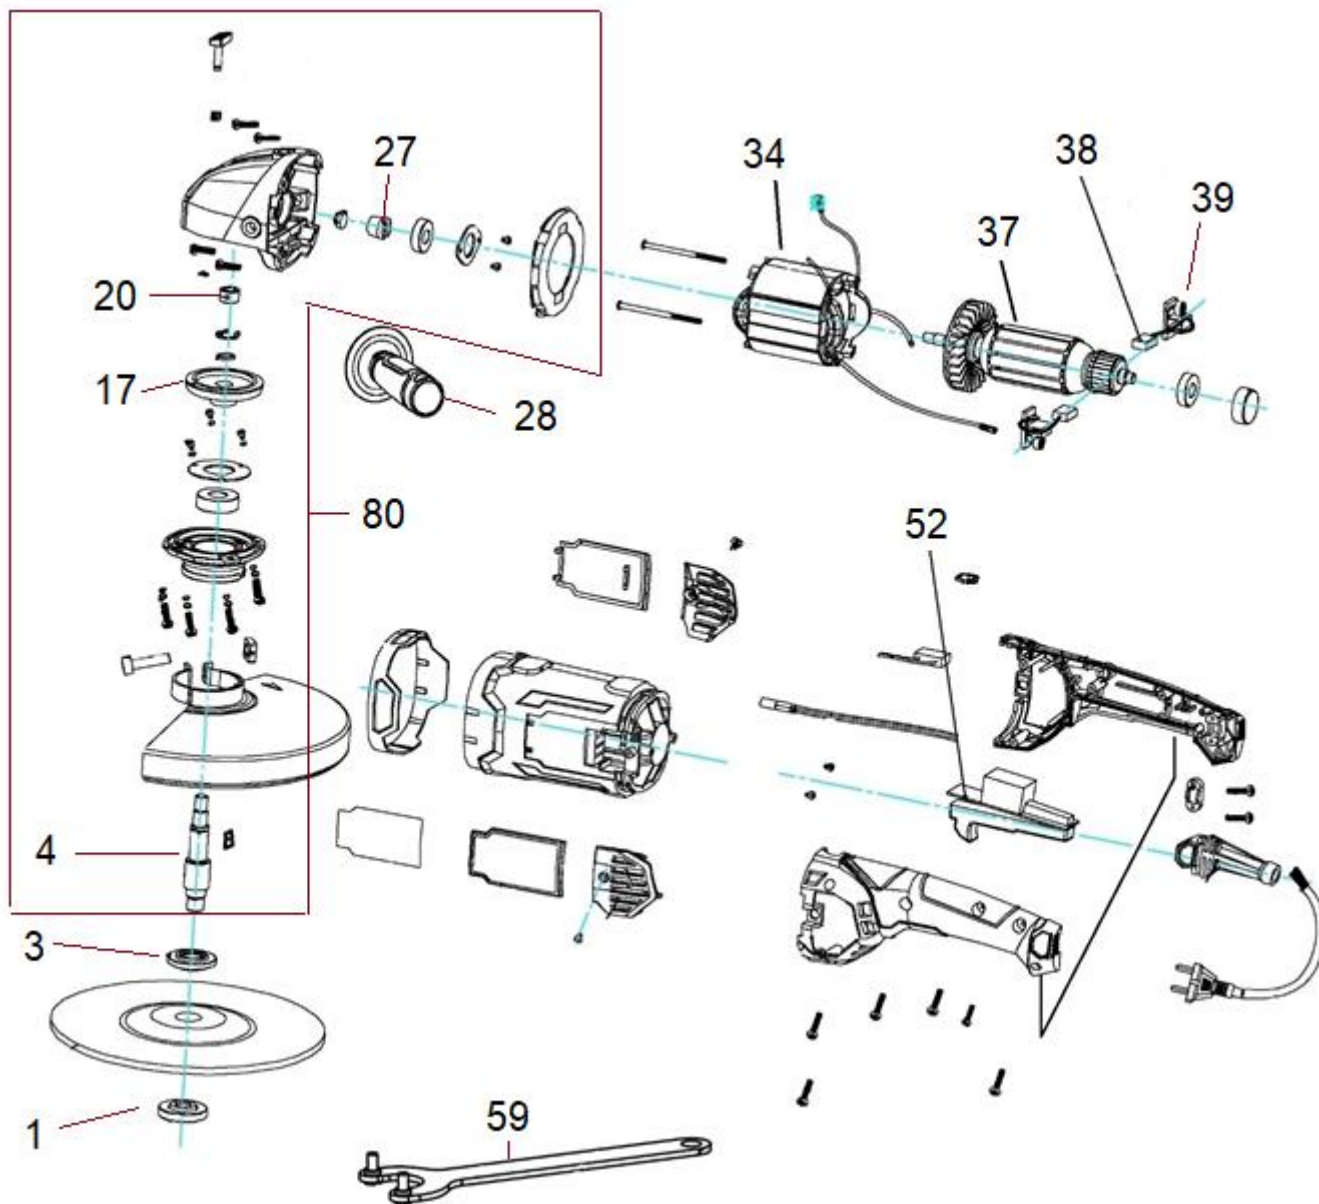

HECHT[®] 1318

made for garden

Position	Part number	Název	Name
Na tento stroj lze objednat již pouze níže vedené díly. / Only below listed spare parts can be ordered.			
1	H131801	Spodní příruba kotouče	Lower flange
3	H130803	Horní příruba kotouče	Upper flange
20	H131820	Jehlové ložisko	Needle bearing
38	H131838	Uhlík (1ks)	Carbon brush (1pcs)
39	H131839	Držák uhlíku	Carbon brush holder
59	H137153	Klíč	Wrench