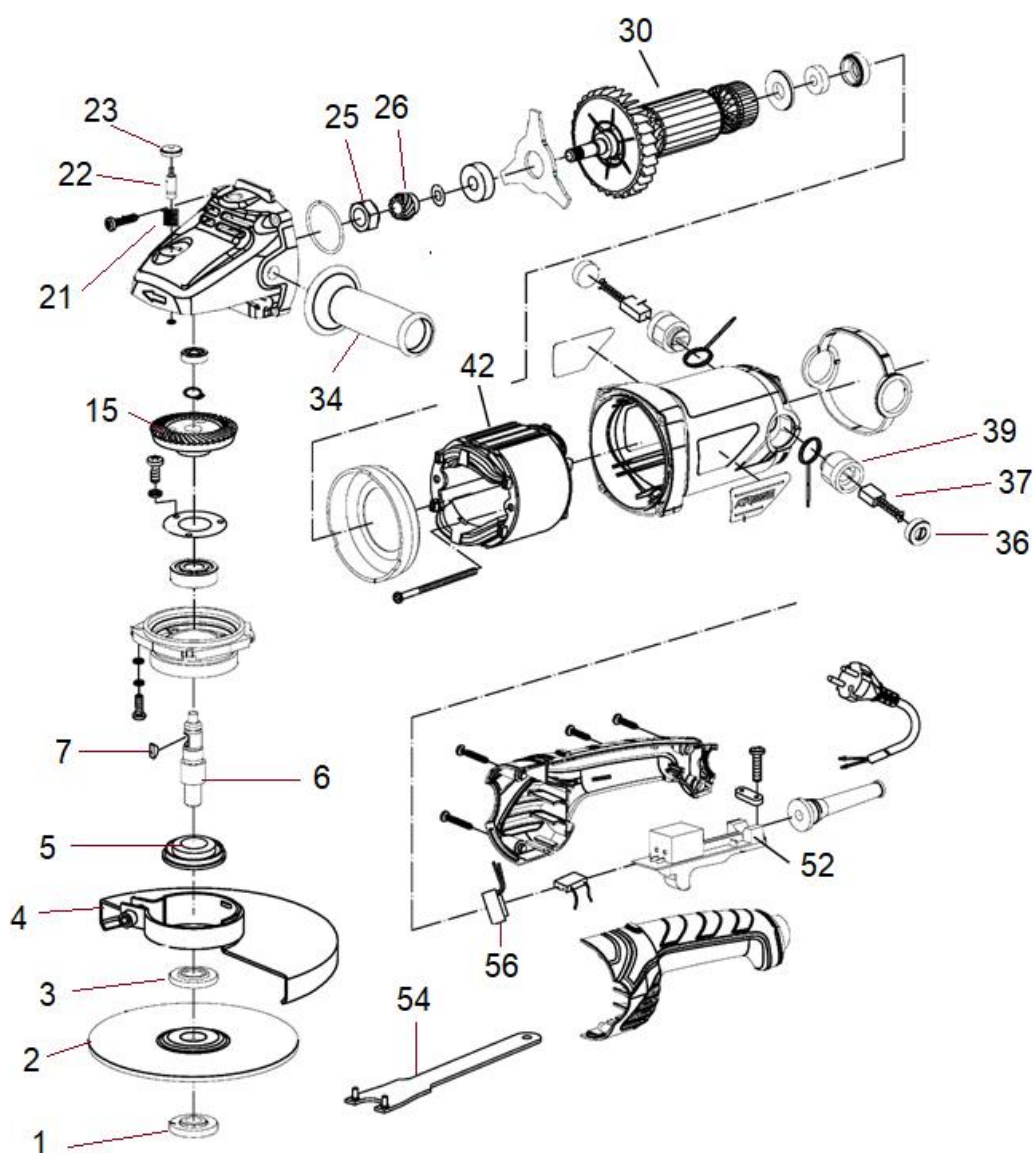

HECHT[®] 1322

made for garden

Position	Part number	Název	Name
Na tento stroj lze objednat již pouze níže vedené díly. / Only below listed spare parts can be ordered.			
3	H130803	Horní příruba kotouče	Upper flange
15	H132215	Ozubené kolo	Gear
22	H132222	Čep	Pin
26	H132226	Kuželový pastorek motoru	Motor bevel pinion
36	H132236	Krytka uhlíku	Carbon brush cover
39	H132239	Držák uhlíku	Carbon brush holder
52	132300041	Spínač	Switch