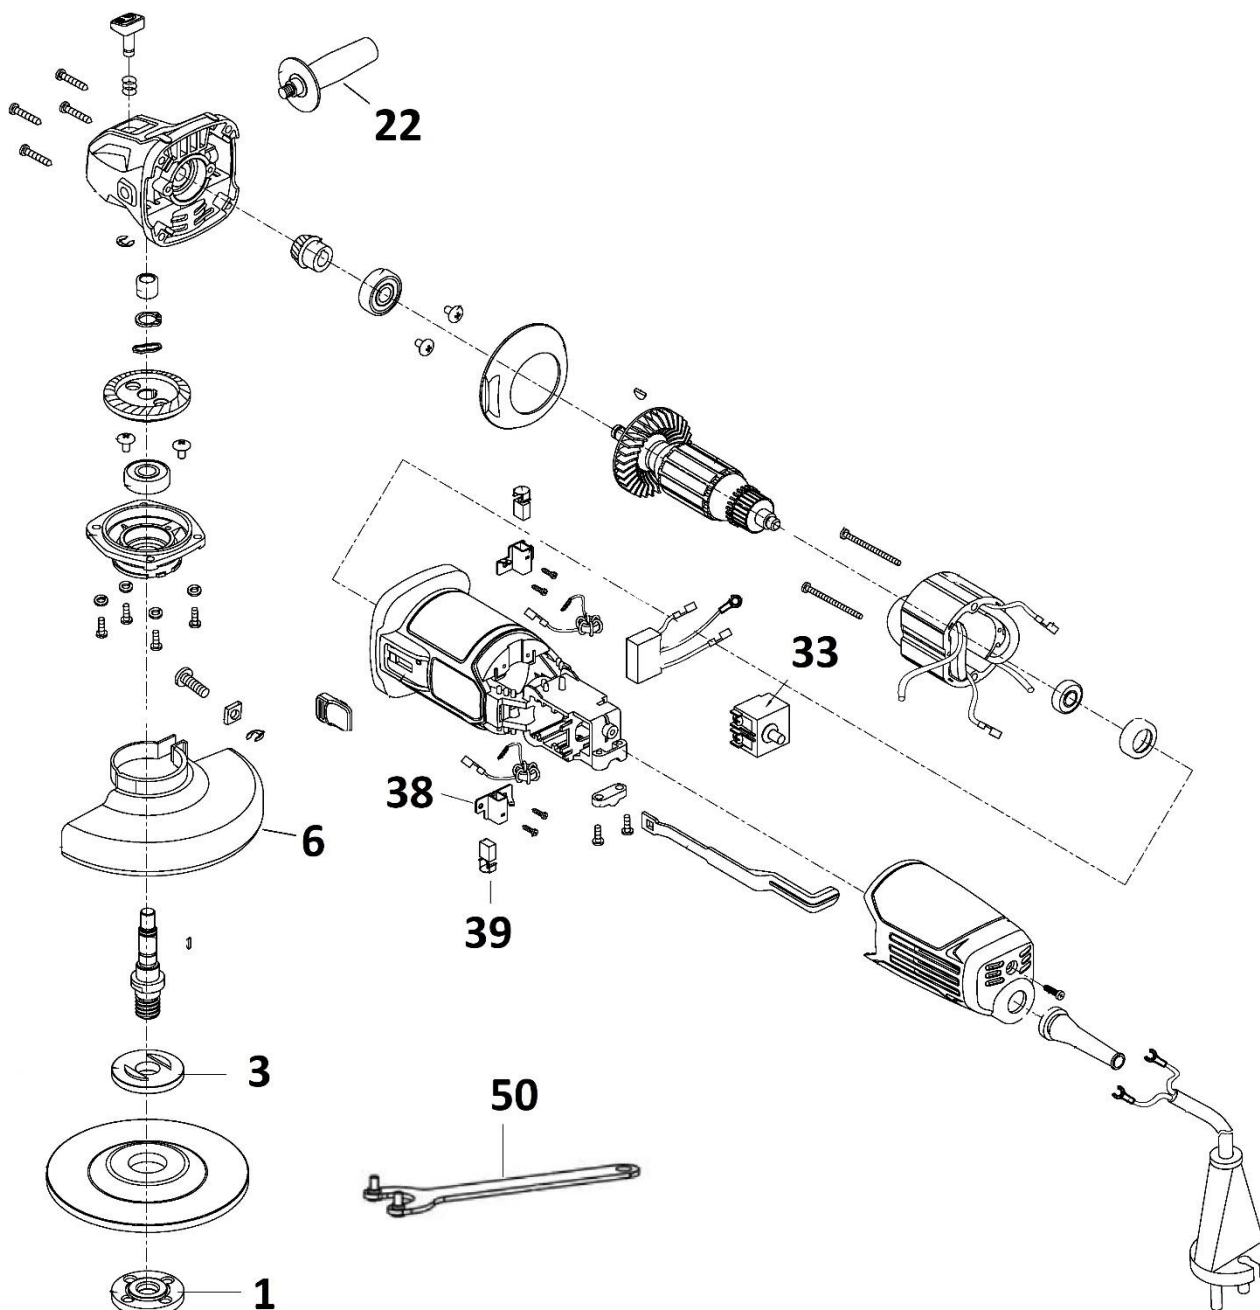

HECHT[®] 13500

made for garden

Position	Part number	Název	Name
1	H130801	Spodní příruha kotouče	Lower flange
3	H130803	Horní příruha kotouče	Upper flange
6	130500006	Kryt kotouče	Grinding wheel guard cover
22	Nedostupné	Přídavné madlo	Auxilliary handle
33	130500033	Spínač	Switch
38	130500038	Držák uhlíku (pár)	Carbon brush holder (pár)
39	130500039	Uhlík (pár)	Carbon brush (pair)
50	H137153	Klíč	Wrench