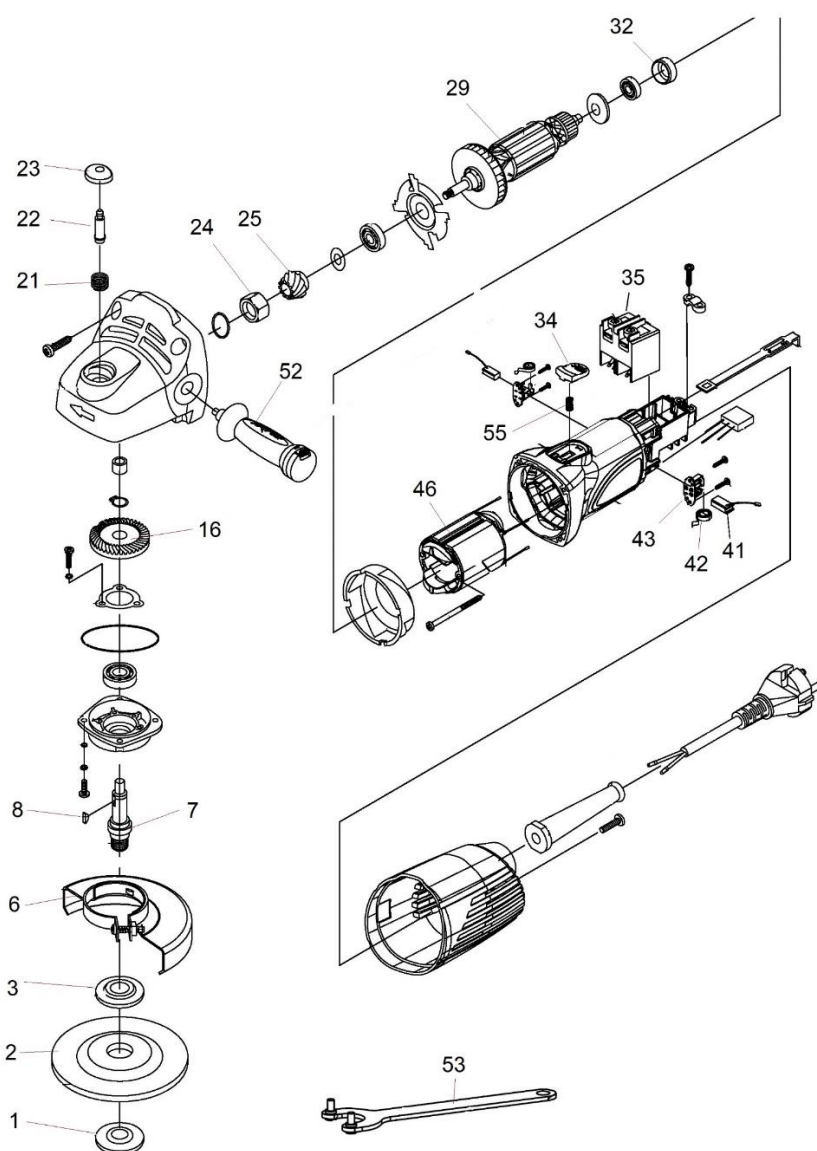

HECHT[®] 1371

made for garden

Position	Part number	Název	Name
Na tento stroj lze objednat již pouze níže vedené díly. / Only below listed spare parts can be ordered.			
1	H130801	Spodní příruba kotouče	Lower flange
3	H130803	Horní příruba kotouče	Upper flange
21	H137121	Pružina	Spring
22	H137122	Aretační čep	Locking pin
23	H137123	Tlačítko	Button
35	H137135	Spínač	Switch
53	H137153	Klíč	Wrench
55	H137155	Pružina	Spring