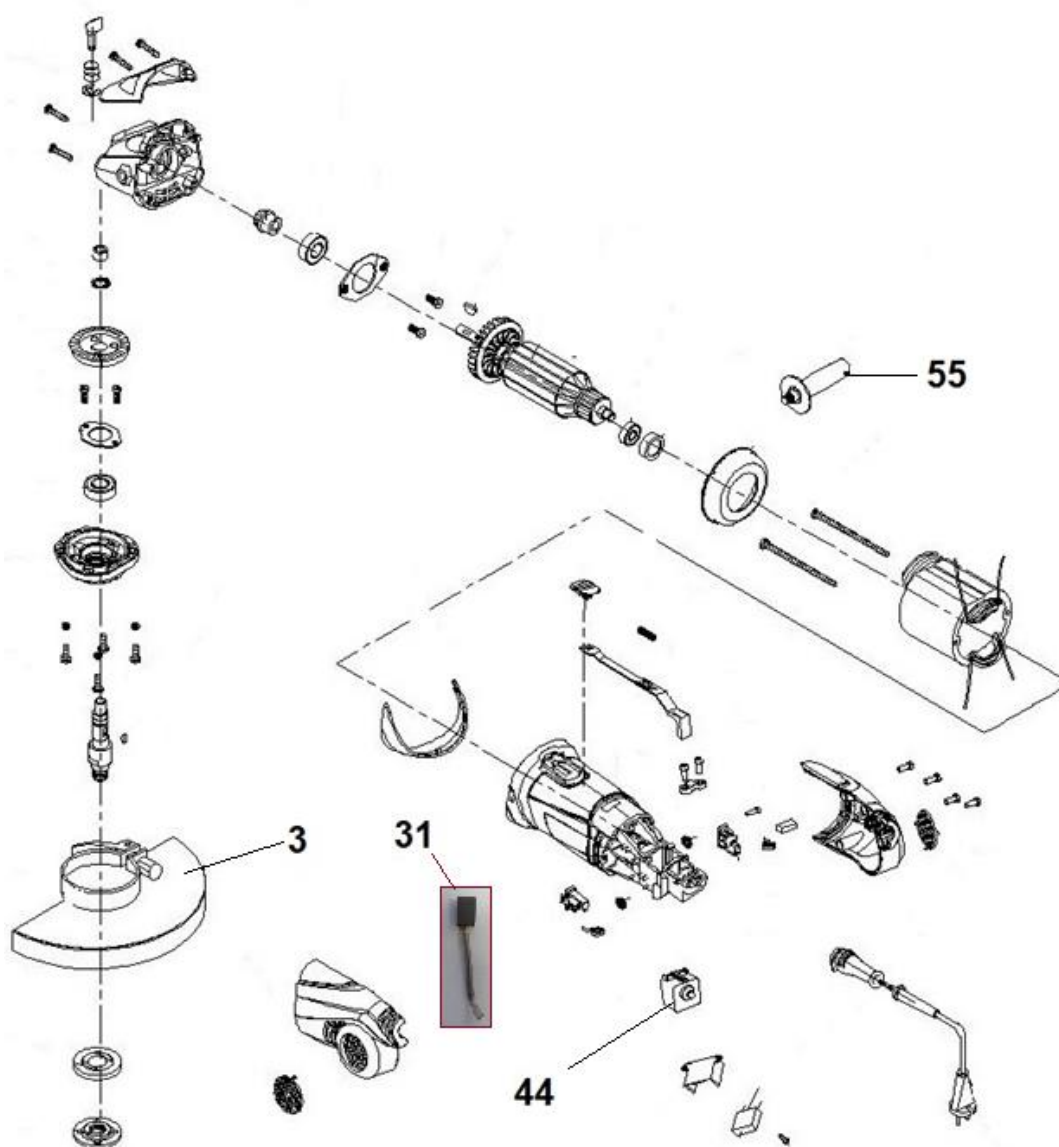

HECHT[®] 1372

made for garden

Position	Part number	Název	Name
3	137200003	Kryt kotouče	Guard
31	137200031	Uhlík (1ks)	Carbon brush (1pcs)
44	137200044	Spínač	Switch
55	H130953	Přídavné madlo	Handle