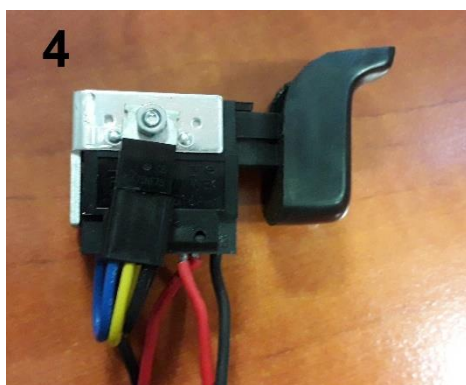

# HECHT® 1510

made for garden

Position	Part number	Název	Name
4	Nedostupné	Spínač	Switch
4-1	H1510041	Spínač	Switch
11	HECHT001277BX	Akumulátor 20V2Ah	Battery 20V2Ah
	HECHT001278BX	Akumulátor 20V4Ah	Battery 20V4Ah
12	HECHT001277CH	Nabíječka	Charger