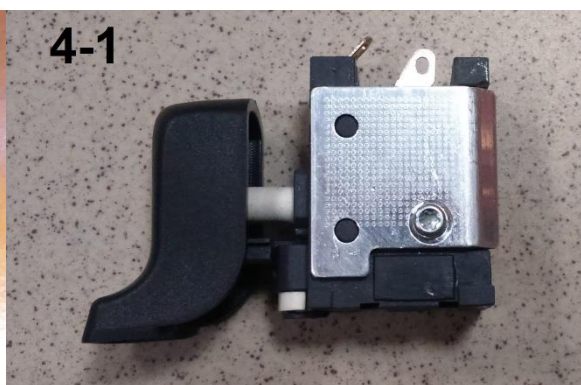

# HECHT® 1510

made for garden

Position	Part number	Název	Name
4	Nedostupné	Spínač	Switch
4-1	H1510041	Spínač	Switch
11	HECHT001277BX	Akumulátor 20V2Ah	Battery 20V2Ah
	HECHT001278BX	Akumulátor 20V4Ah	Battery 20V4Ah
12	HECHT001277CH	Nabíječka	Charger