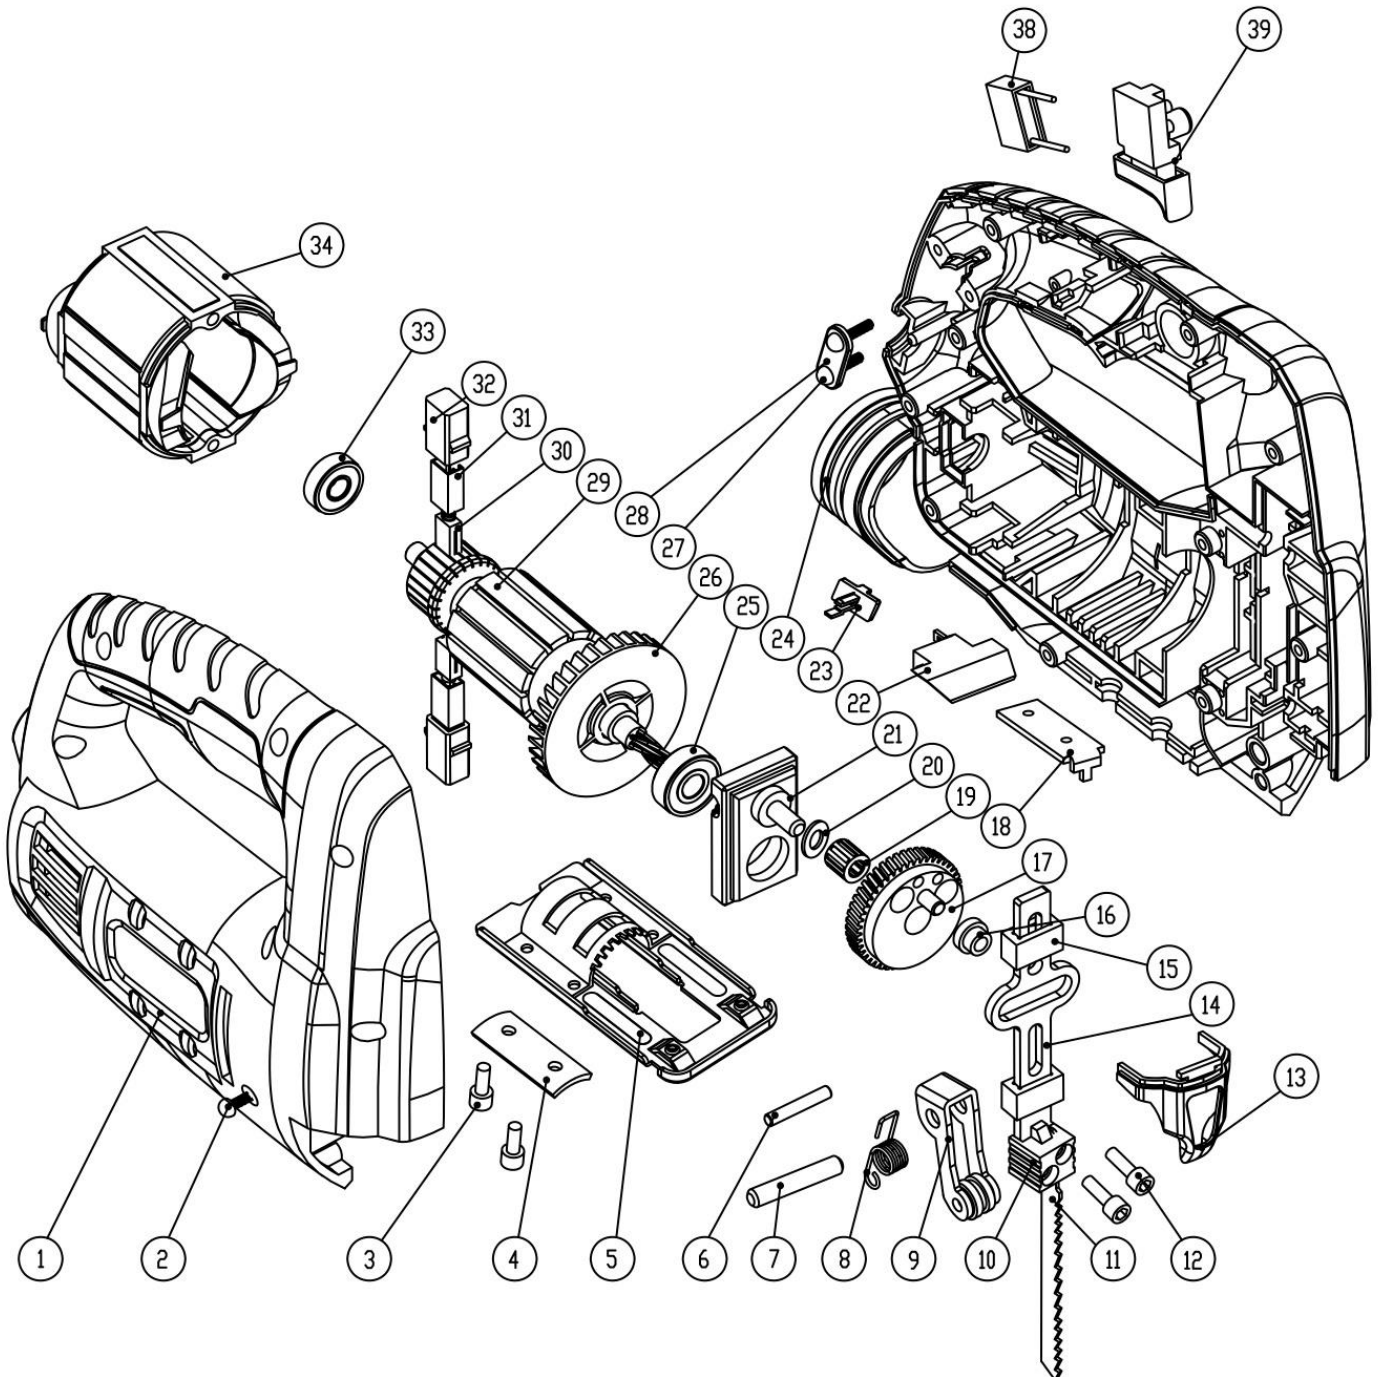

# HECHT<sup>®</sup> 1540

made for garden

# HECHT<sup>®</sup> 1540

made for garden

Position	Part number	Název	Name
Na tento stroj lze objednat již pouze níže vedené díly. / Only below listed spare parts can be ordered.			
10	H154010	Unašeč nástroje	Saw blade holder
11	H154011	Pilový list (dřevo)	Saw blade (wood)
25	150308	Ložisko	Bearing
26	H154026	Ventilátor	Fan
30	H154030	Uhlík	Carbon brush
33	150307	Ložisko	Bearing
38	162700065	Kondenzátor	Capacitor