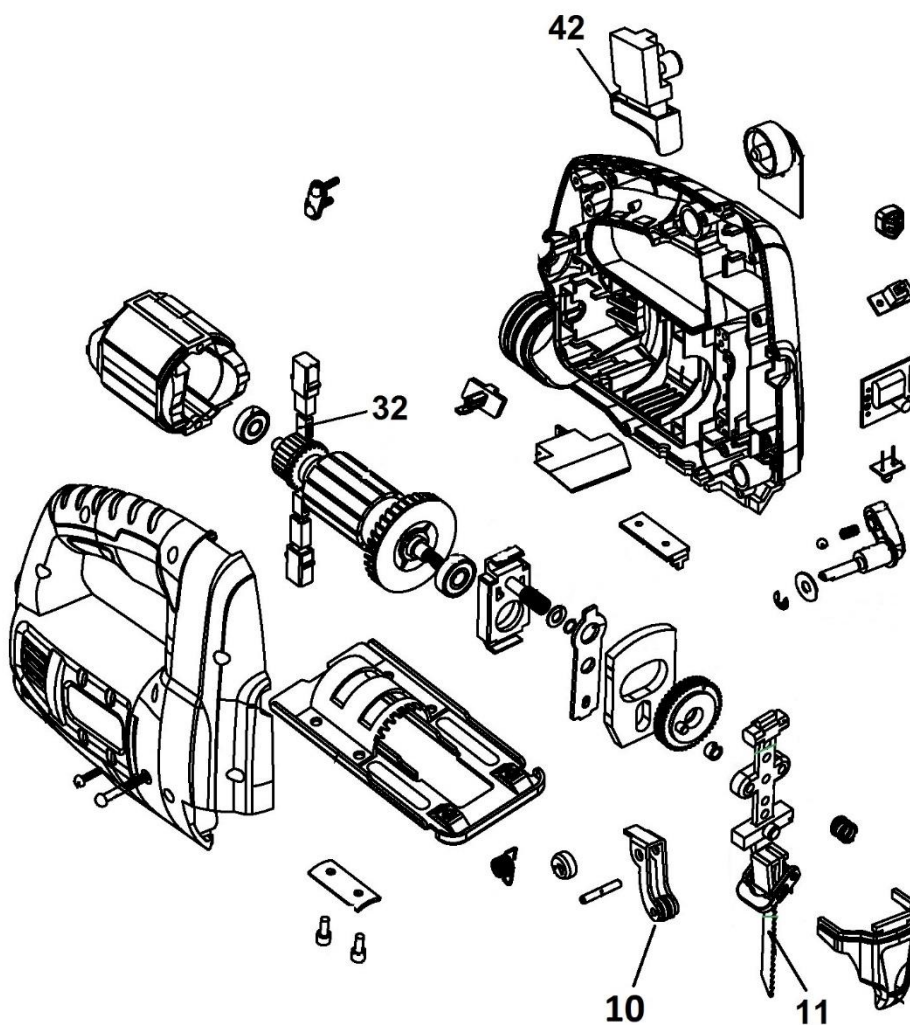

HECHT[®] 1557

made for garden

Position	Part number	Název	Name
Na tento stroj lze objednat již pouze níže vedené díly. / Only below listed spare parts can be ordered.			
10	H155710	Vedení nástroje (předkmit)	Roller support
11	H155711	Pilový list	Saw blade
31	H155731	Uhlík (balení po 2ks)	Carbon brush (Package of 2)