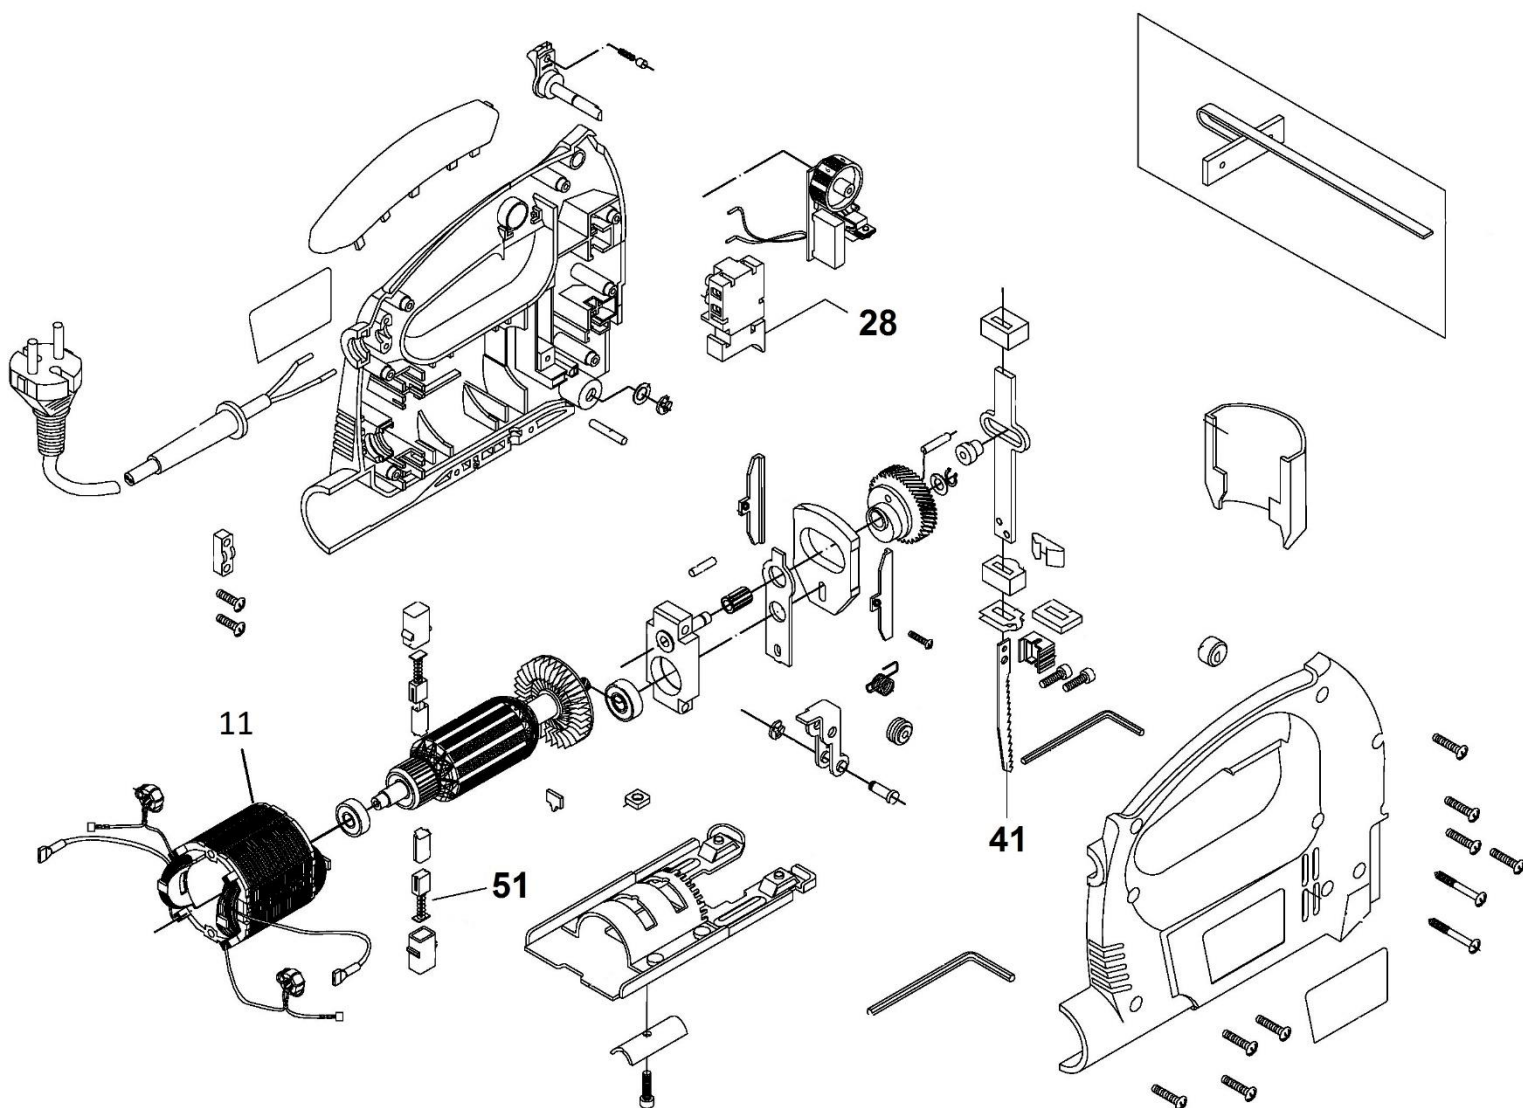

# HECHT<sup>®</sup> 1558

made for garden

Position	Part number	Název	Name
Na tento stroj lze objednat již pouze níže vedené díly. / Only below listed spare parts can be ordered.			
11	H155811	Stator	Stator