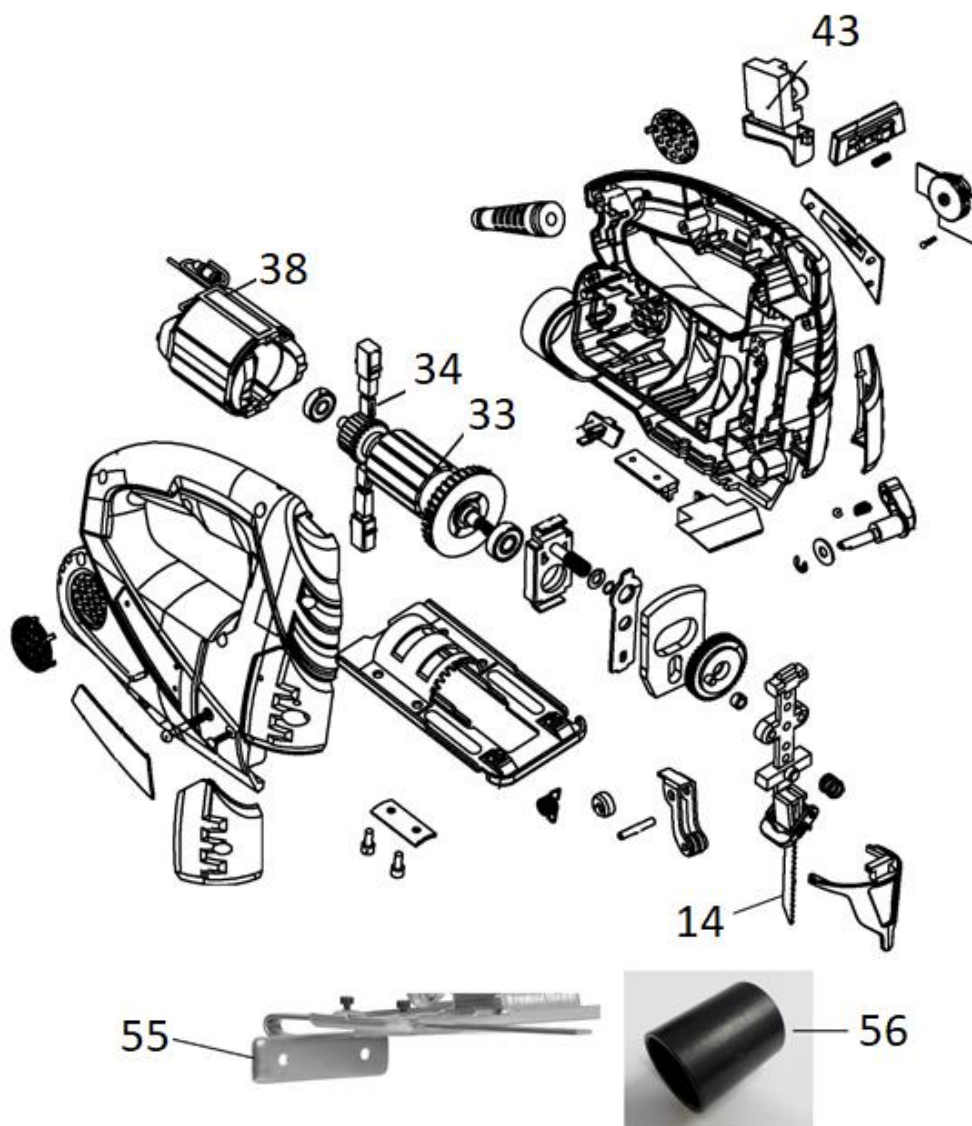

HECHT[®] 1568

made for garden

Position	Part number	Název	Name
14	H156814	Pilový list (dřevo)	Blade saw (wood)
34	H156834	Uhlík (1ks)	Carbon brush (1pcs)
43	H156843	Spínač	Switch
55	H156855	Pravítko	Ruler
56	H156856	Adaptér sběrného vaku	Bag adapter