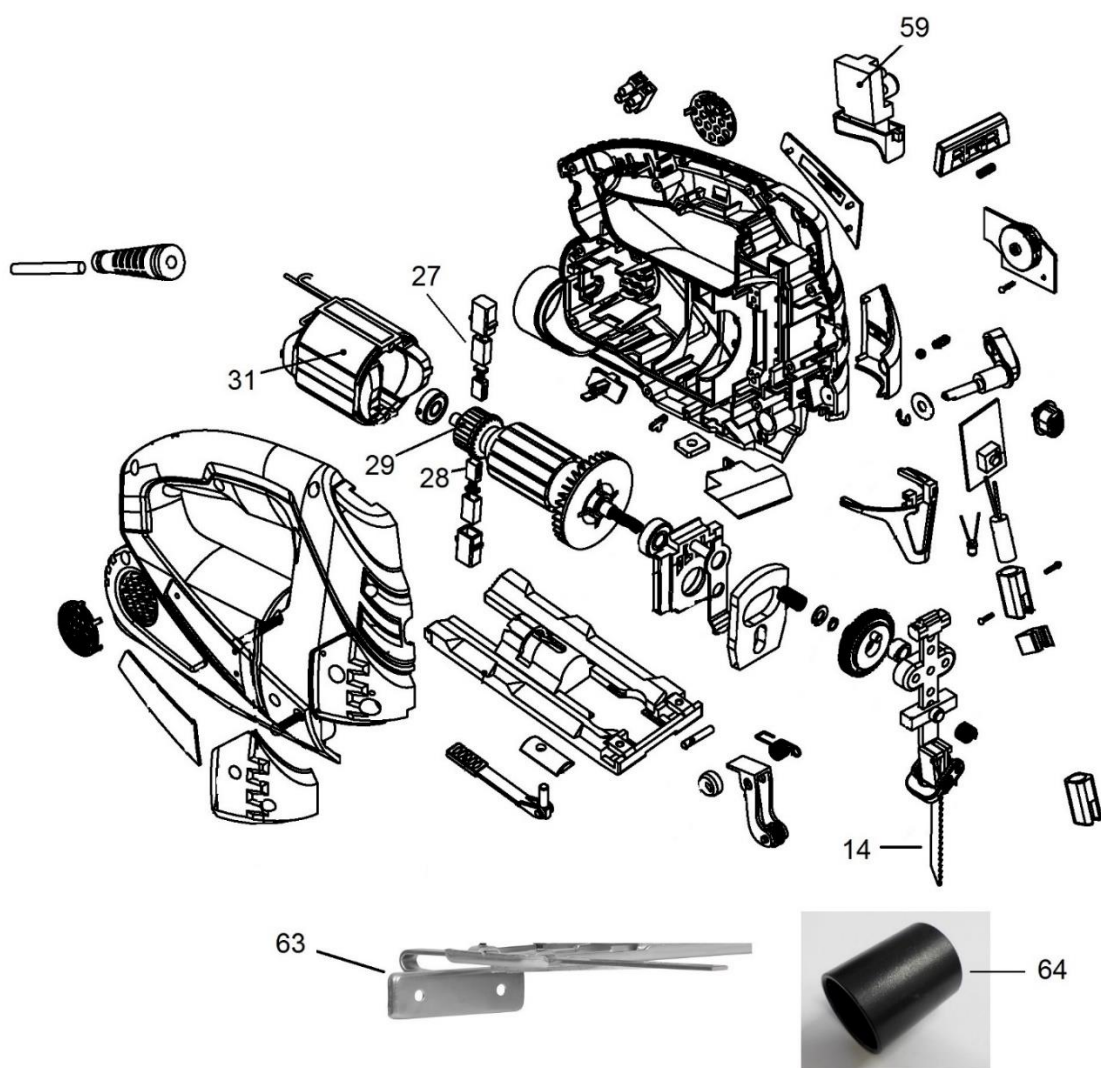

HECHT[®] 1569

made for garden

Position	Part number	Název	Name
14	H156814	Pilový list (dřevp)	Blade saw (wood)
27	H156927	Držák uhlíku	Carbon brush holder
28	H156928	Uhlík (pár)	Carbon brush (pair)
29	H156929	Rotor	Rotor
31	H156931	Stator	Stator
59	H156959	Spínač	Switch
63	H156855	Pravítko	Ruler
64	H156856	Adaptér sběrného vaku	Bag adapter