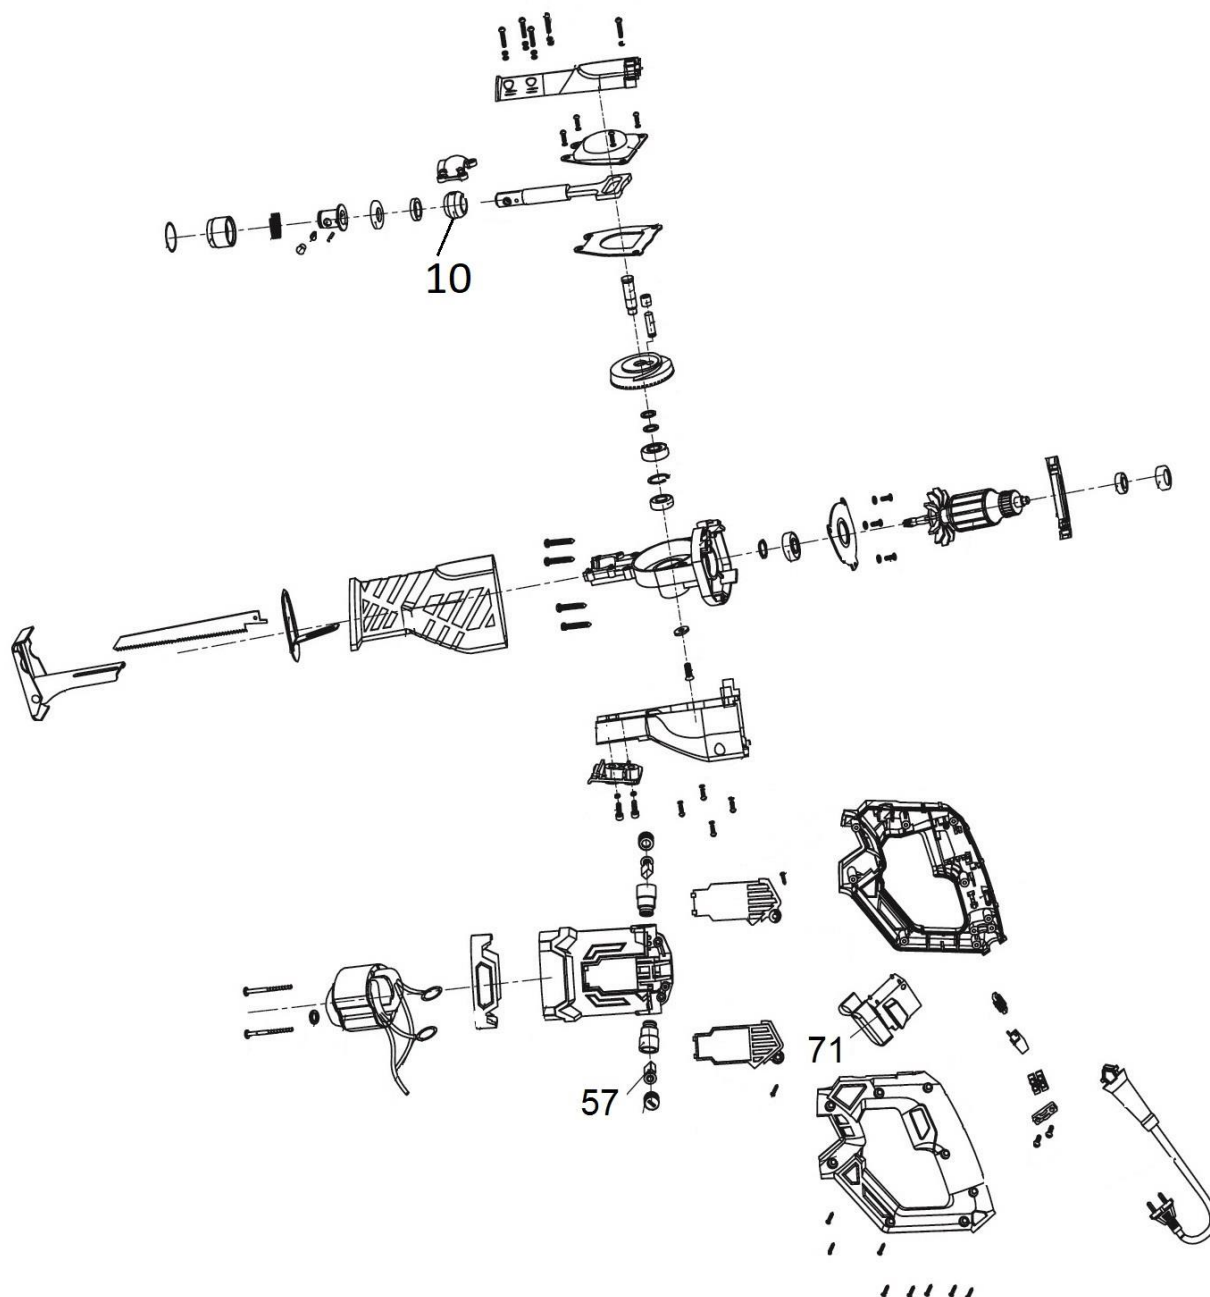

HECHT[®] 1570

made for garden

Position	Part number	Název	Name
10	H157010	Kluzné ložisko	Sliding bearing
57	H157057	Uhlík	Carbon brush
71	H157071	Spínač	Switch