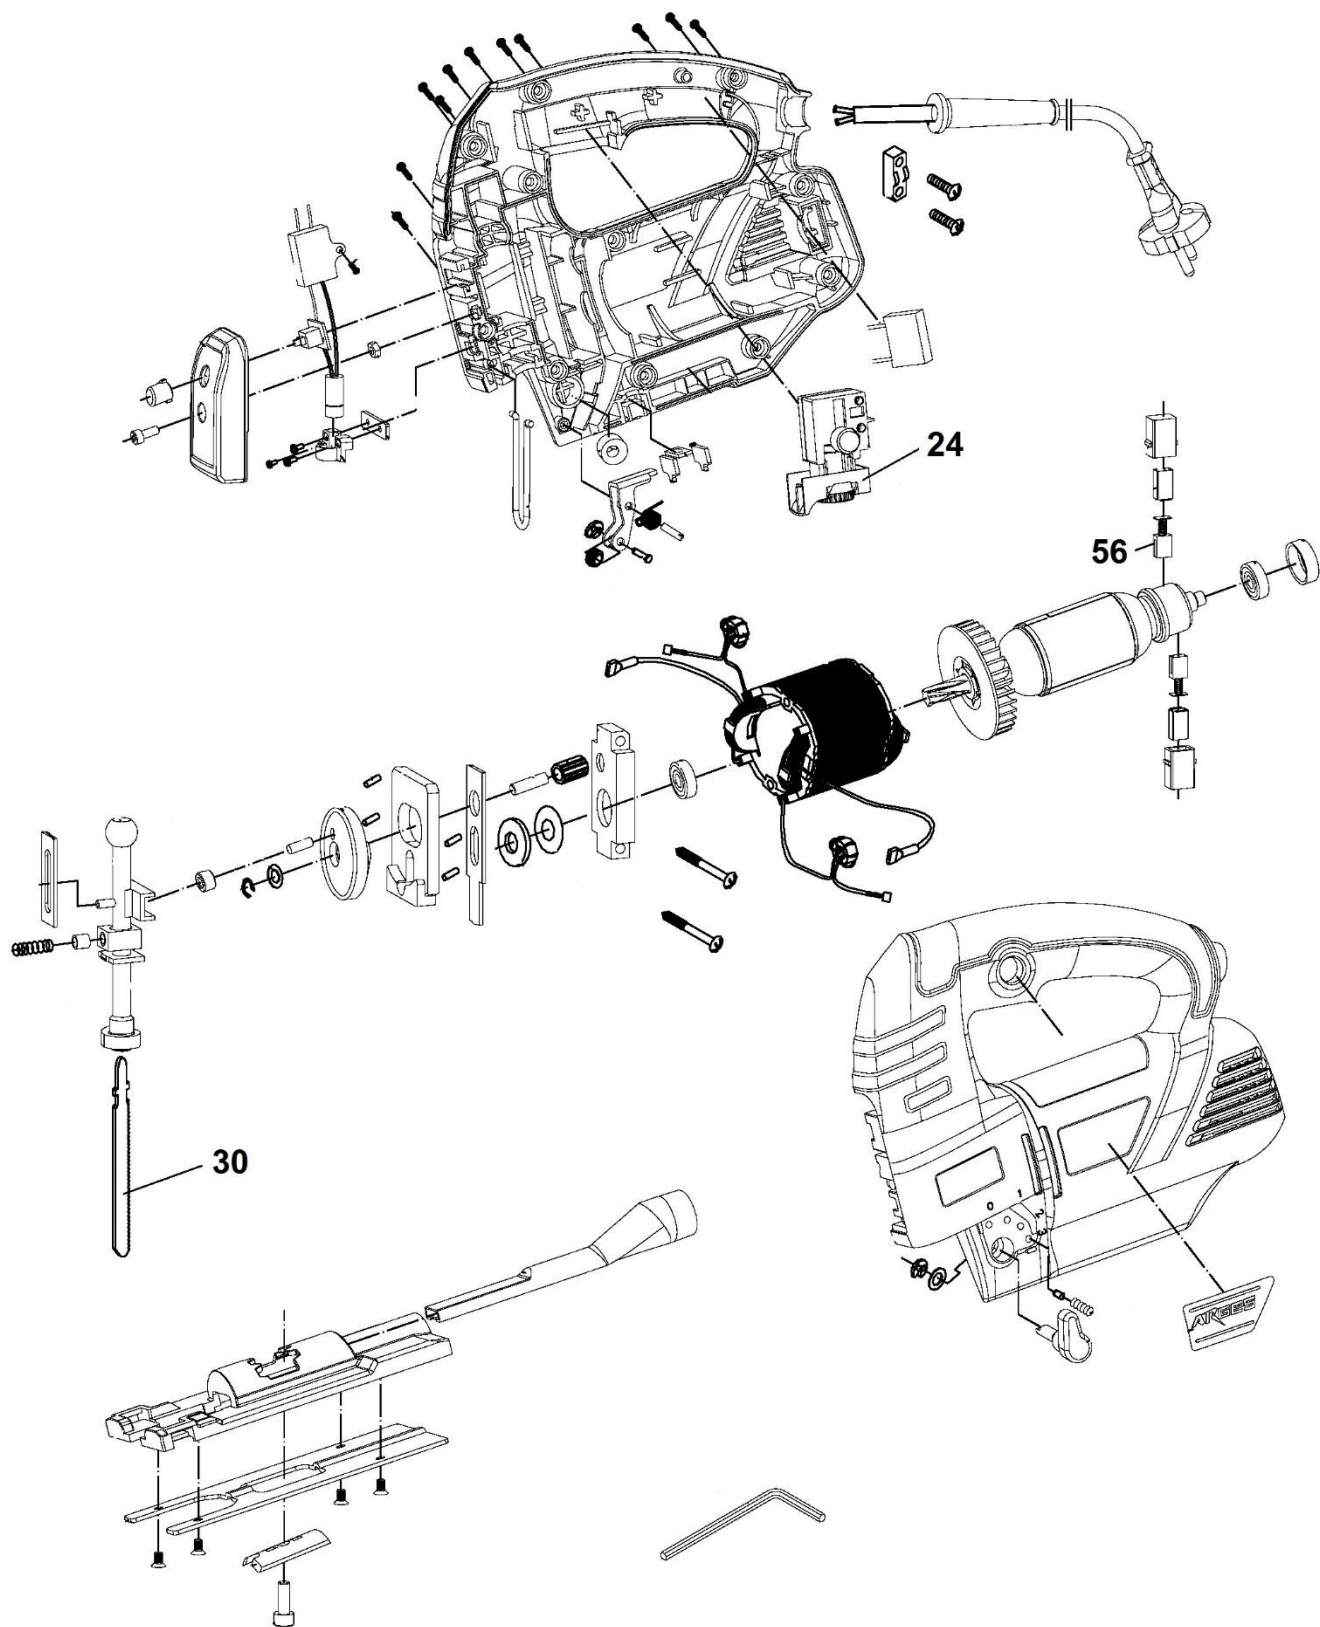

HECHT[®] 1580

made for garden

Position	Part number	Název	Name
Na tento stroj lze objednat již pouze níže vedené díly. / Only below listed spare parts can be ordered.			
24	H158024	Spínač	Switch
30	H158030	Pilový list	Saw Blade