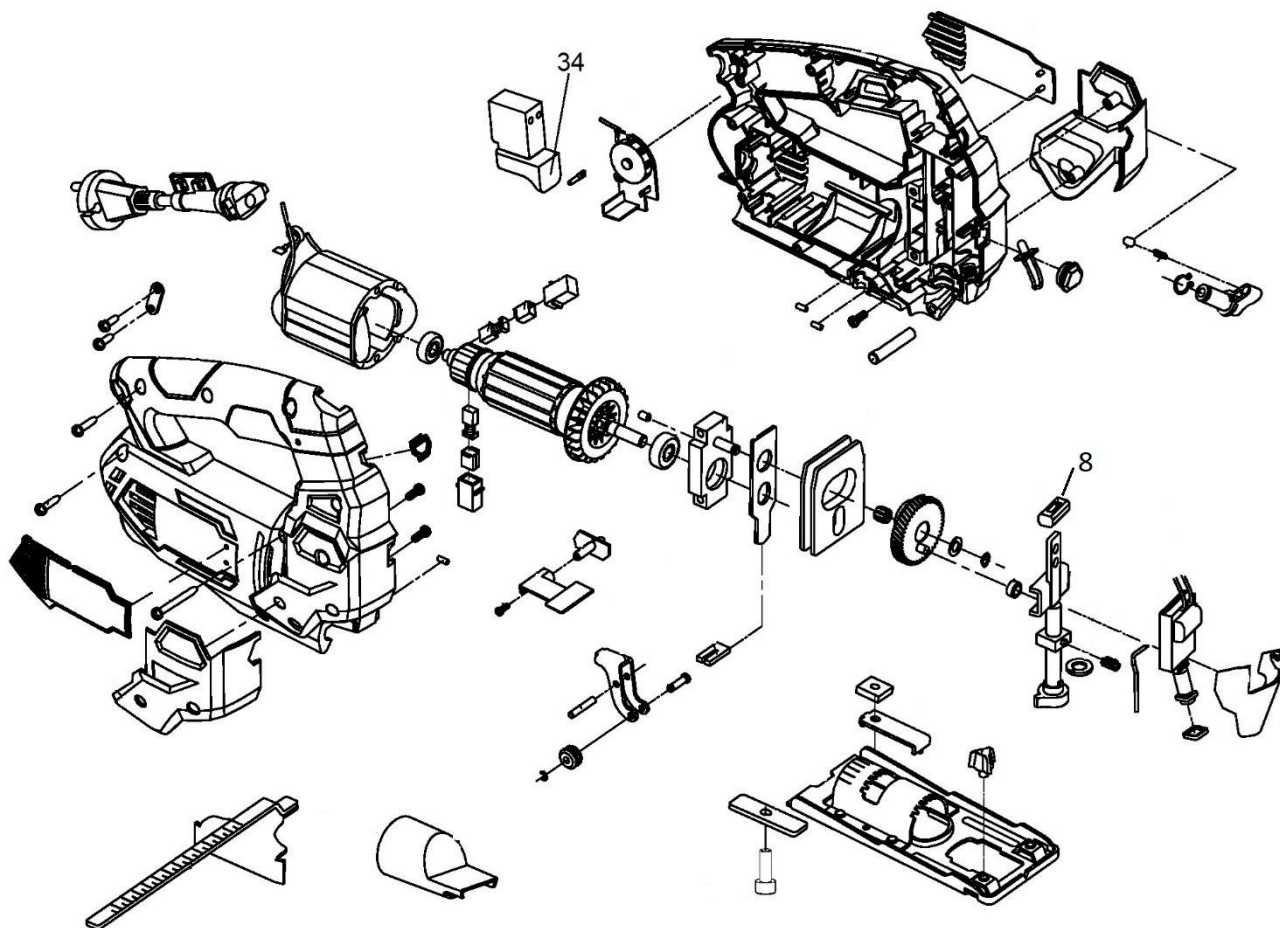

# HECHT<sup>®</sup> 1581

made for garden

Position	Part number	Název	Name
Na tento stroj lze objednat již pouze níže vedené díly. / Only below listed spare parts can be ordered.			
8	H158108	Vedení unašeče	Guide block