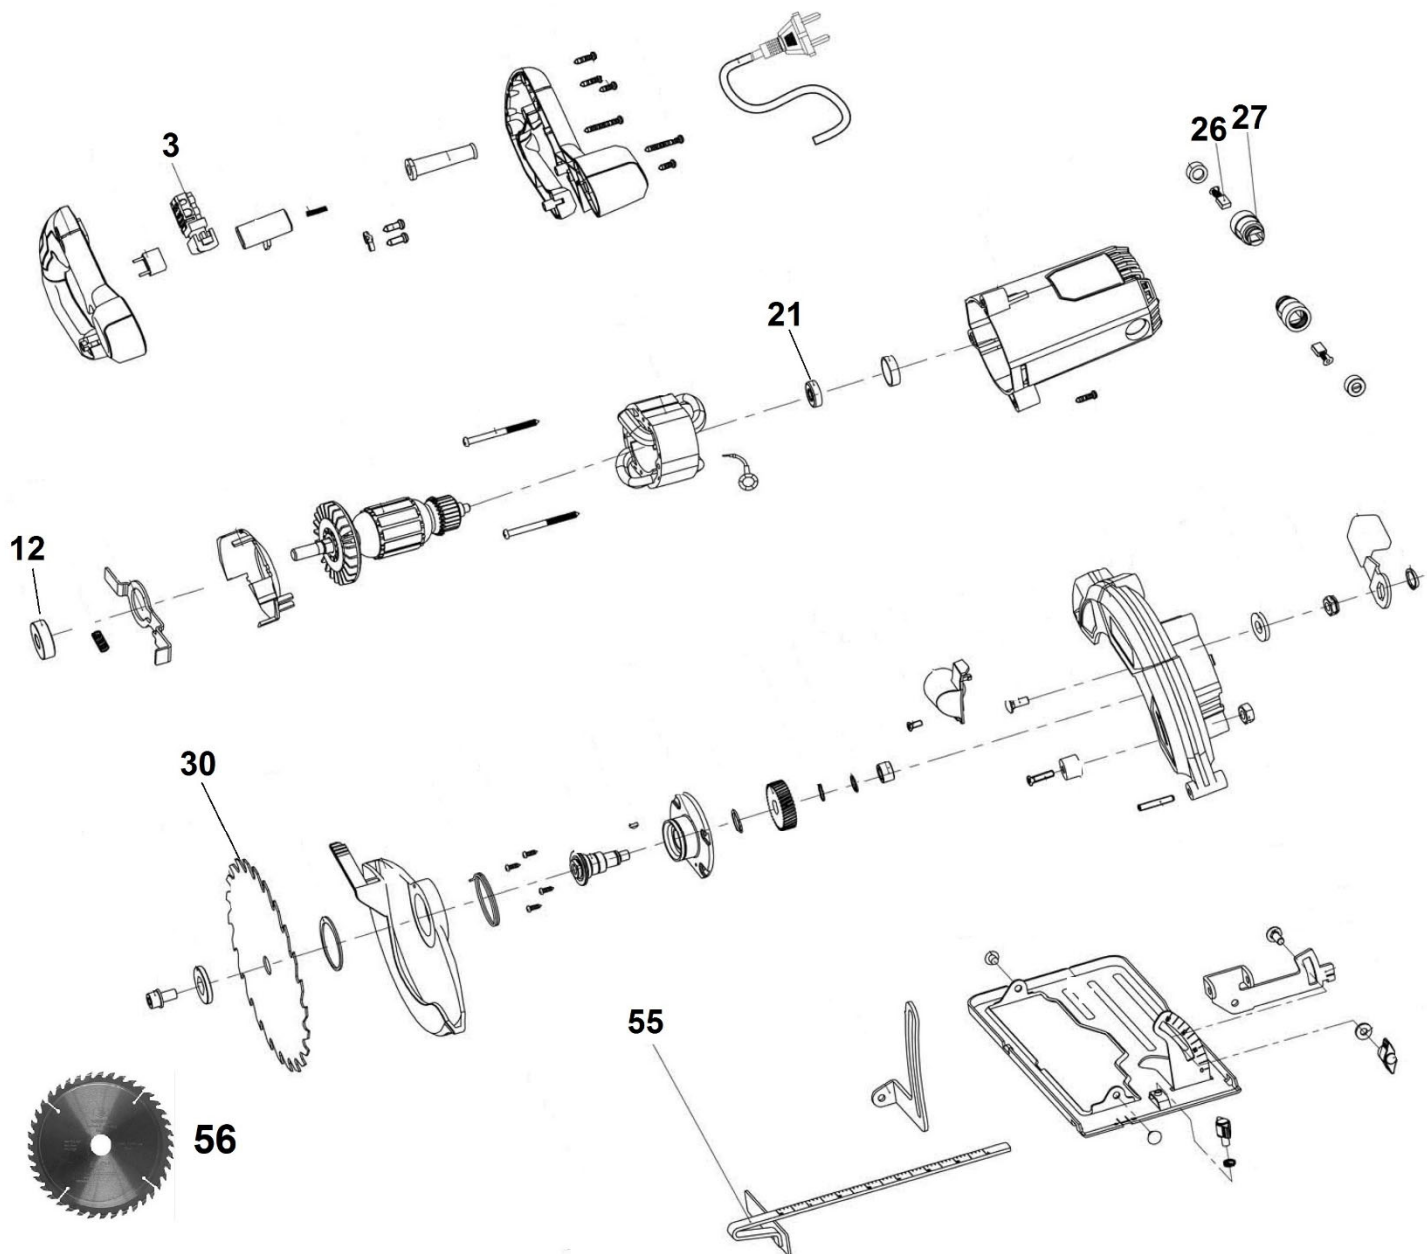

# HECHT® 1614

made for garden

Position	Part number	Název	Name
3	161400003	Spínač	Switch
12	140300	Ložisko	Bearing
21	150307	Ložisko	Bearing
26	161400026	Uhlík (pár)	Carbon brush (pair)
27	161400027	Držák uhlíku	Carbon brush holder
30	HECHT001613	Řezný kotouč 48Z	Saw blade 48T
55	H161567	Pravítko	Ruler
56	HECHT000992	Řezný kotouč (40 zubů)	Saw blade (40 teeth)