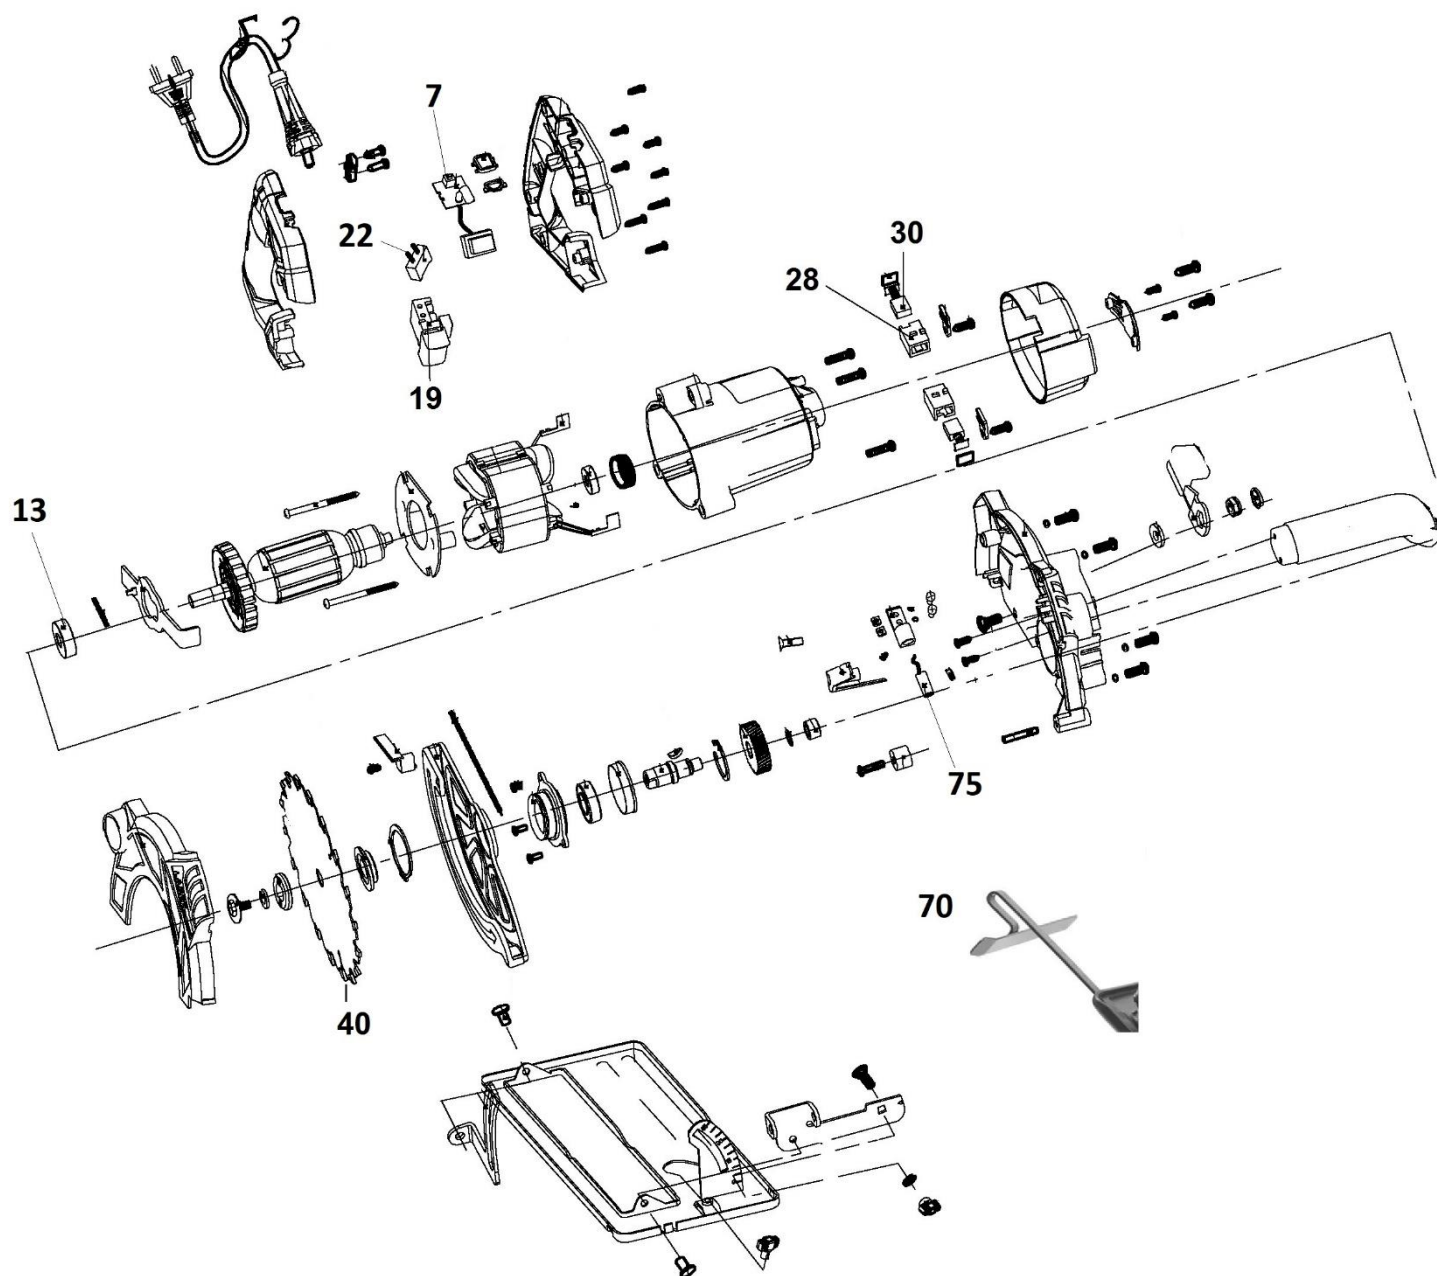

HECHT® 1620

made for garden

Position	Part number	Název	Name
6	157500070	Kondenzátor	Capacitor
7	162000007	Indikace zapojení	PCB
13	140302	Ložisko	Bearing
19	162000019	Spínač	Switch
23	150309	Ložisko	Bearing
28	162000028	Držák uhlíku	Carbon brush holder
30	162000030	Uhlík (pár)	Carbon brush (pair)
40	HECHT001620	Řezný kotouč	Saw blade
70	162000070	Vodící pravítko	Ruler
75	162000075	Laser	Laser