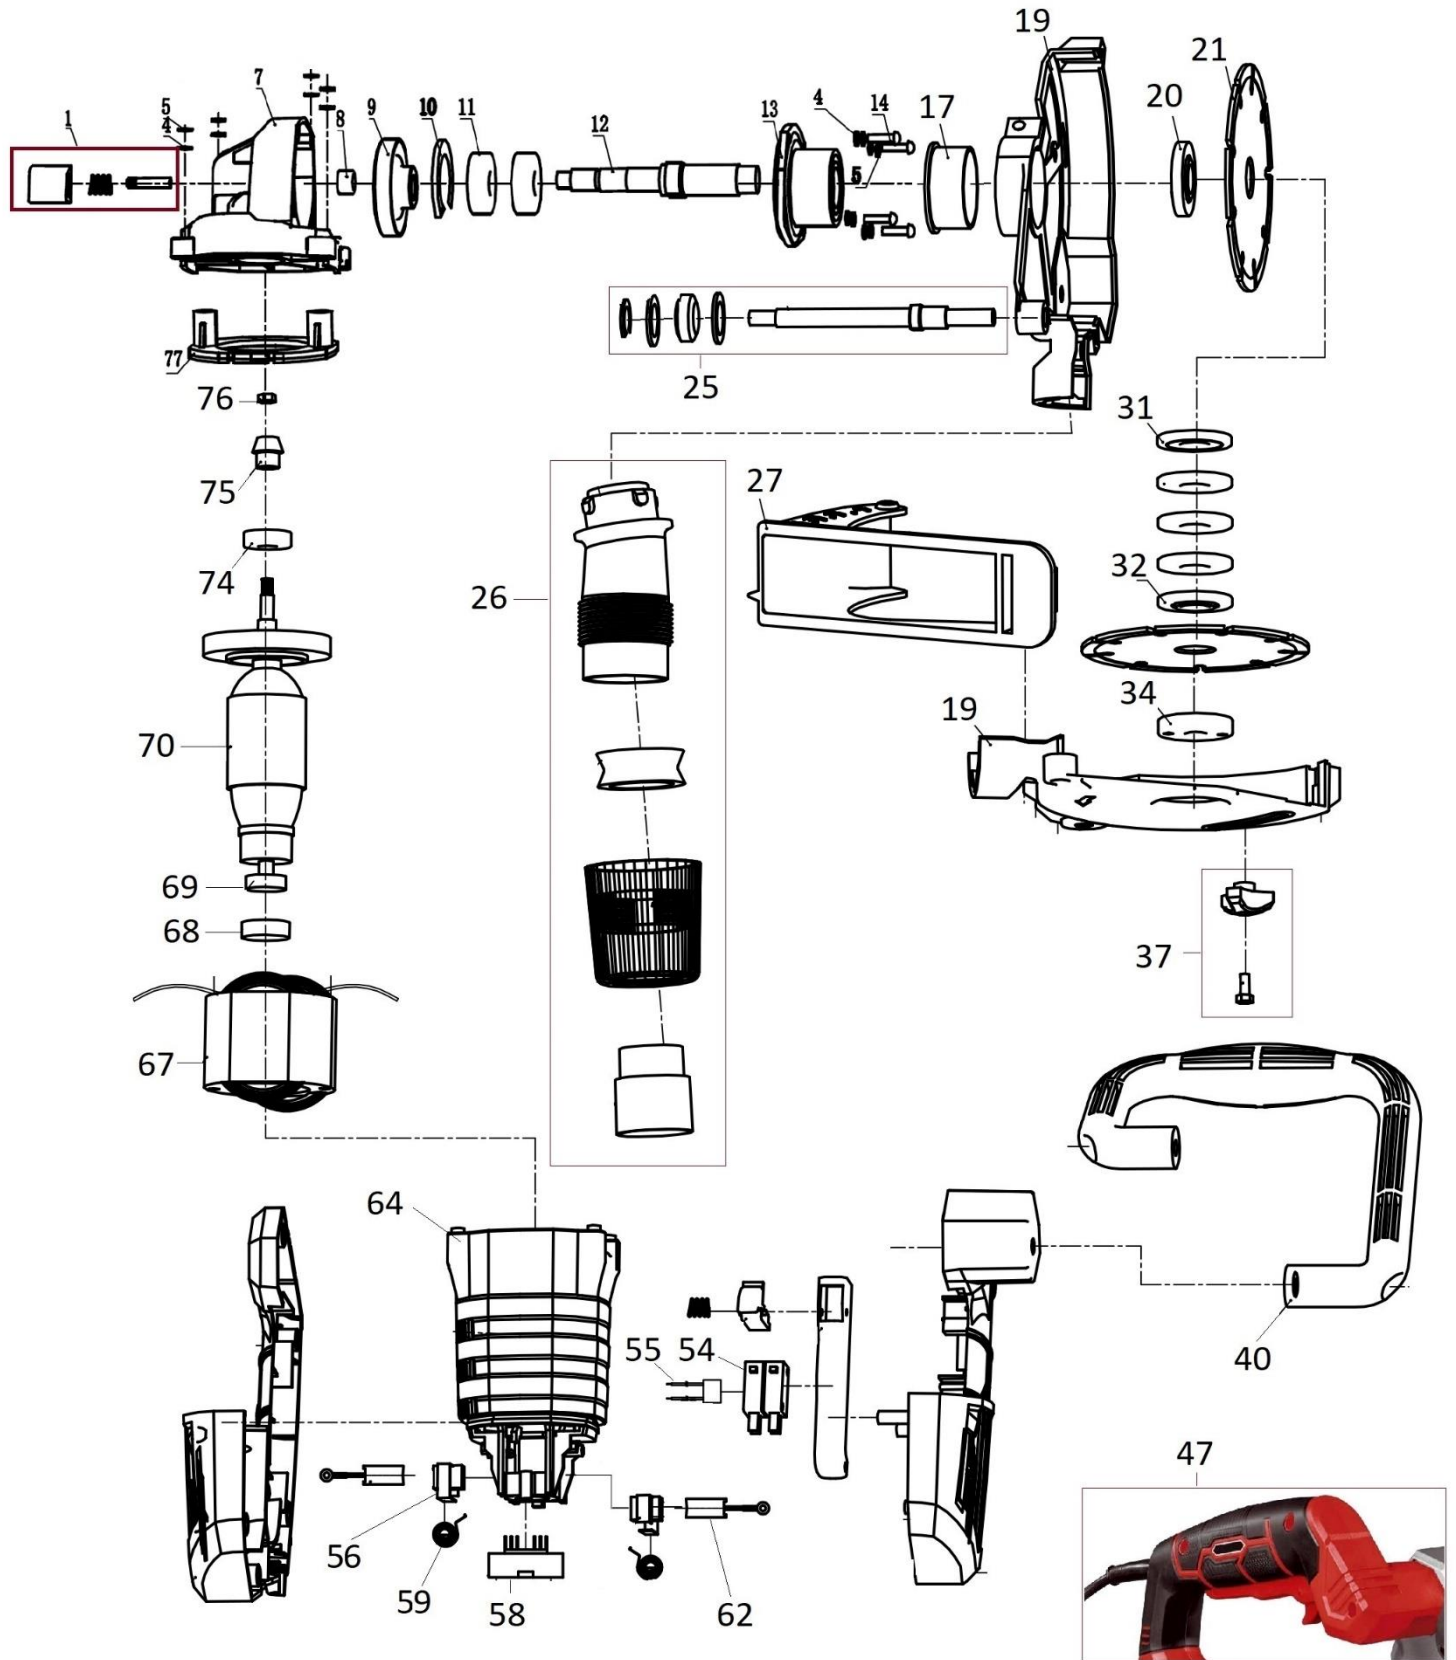

# HECHT<sup>®</sup> 1660

made for garden

Position	Part number	Název	Name
1	166000001	Tlačítko	Button
4	120101	Podložka	Washer
5	120201	Pružná podložka	Spring washer
7	166000007	Skříň převodu	Transmission housing
8	166000008	Jehlové ložisko	Needle bearing
9	166000009	Ozubené kolo	Big gear
10	130229	Pojistný kroužek	Circlip
11	142301	Ložisko	Bearing
12	166000012	Hřídel	Spindle
13	166000013	Domeček ložiska	Bearing seat
14	100601011	Šroub	Bolt
19	166000019	Kryt kotouče (L/P)	Saw blade cover (L/R)
20	166000020	Vnitřní podložka kotouče	Inner blade flange
21	166000021	Kotouč	Saw blade
25	166000025	Pojzdové kolečko	Roller wheel
26	166000026	Adaptér výfuku	Outlet adapter
27	166000027	Pravítko hloubky	Depth ruler
31	166000031	Vymezovací podložka	Distance washer
32	166000032	Vnější podložka kotouče	Outer blade flange
34	166000034	Upínací příruba	Locking flange
37	166000037	Křídlová matice	Knob nut
40	166000040	Přídavné madlo	Auxiliary handle
47	166000047	Madlo kompletní	Handle assembly
54	166000054	Spínač	Switch
55	818005335	Kondenzátor	Capacitor
56	166000056	Držák uhlíku	Carbon brush holder
58	166000058	Elektronika do roku 2022	Power board to year 2022
	166010058	Elektronika od roku 2023	Power board from year 2023
59	166000059	Pružina uhlíku	Carbon brush spring
62	166000062	Uhlík (pár)	Carbon brush (pair)
64	166000064	Kryt motoru	Motor cover
67	166000067	Stator	Stator
68	166000068	Gumové pouzdro	Rubber sleeve
69	150308	Ložisko	Bearing
70	166010070	Rotor	Rotor
74	140300	Ložisko	Bearing
75	166000075	Kuželový pastorek motoru	Bevel pinion
76	110103	Matice	Nut
77	166000077	Kryt	Cover