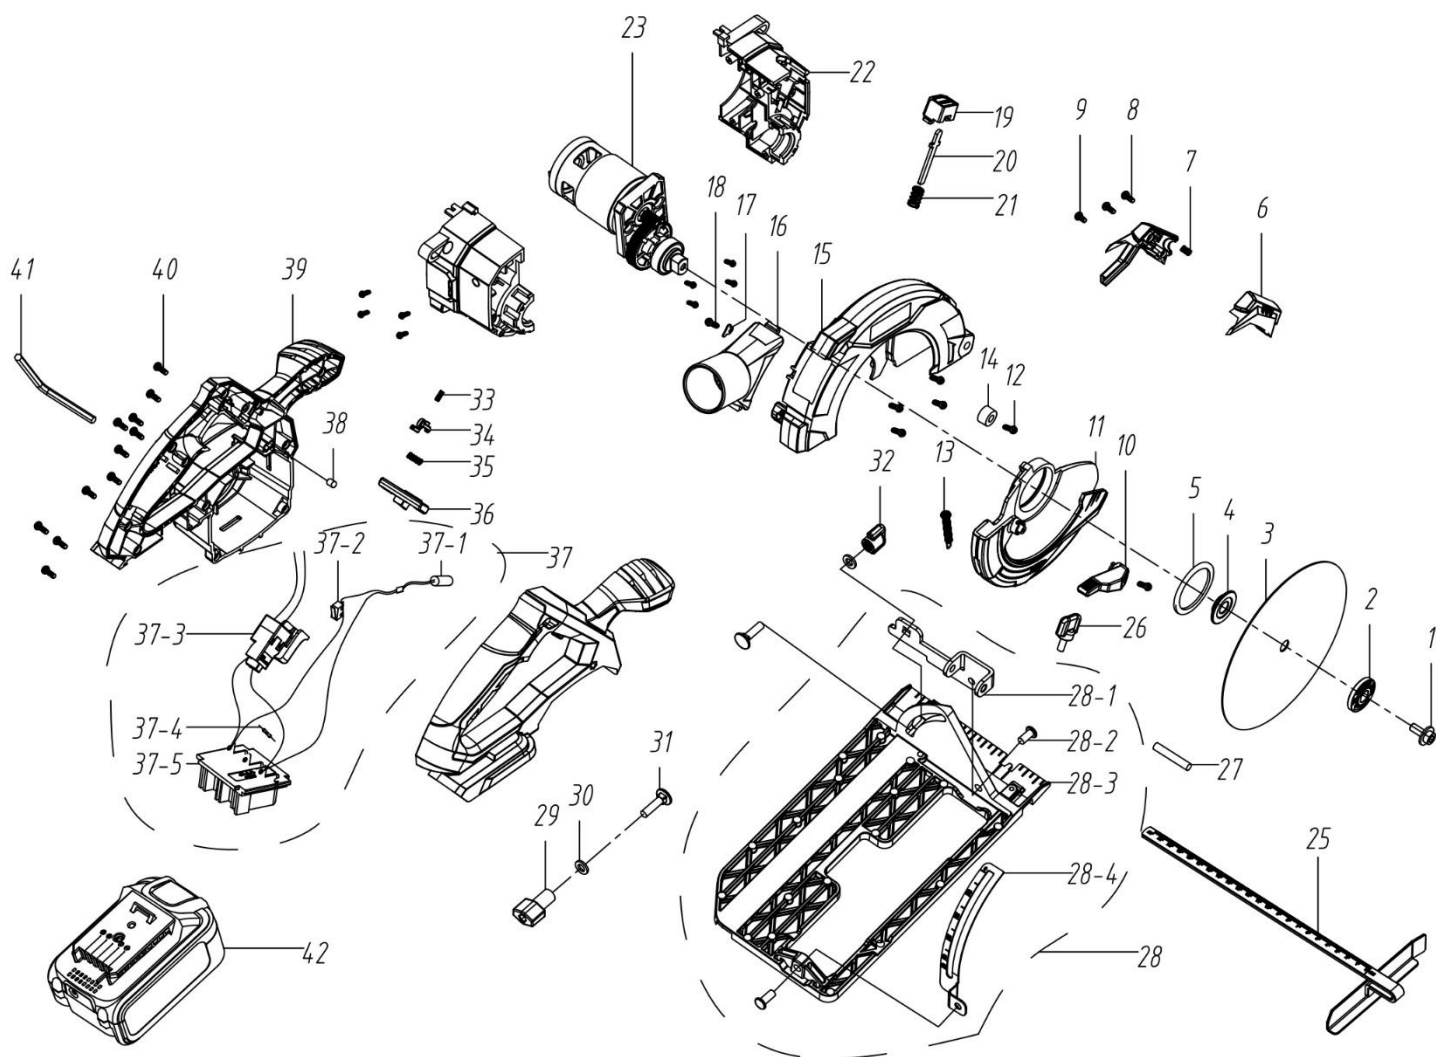

HECHT[®] 1670

made for garden

| Position | Part number | Název | Name |
|----------|---------------|-------------------|----------------|
| 3 | HECHT001670 | Řezný kotouč | Saw blade |
| 25 | H167022 | Pravítko | Guide ruler |
| 37 | H167041 | Spínač | Switch |
| 42 | HECHT001277BX | Akumulátor 20V2Ah | Battery 20V2Ah |
| | HECHT001278BX | Akumulátor 20V4Ah | Battery 20V4Ah |
| 43 | HECHT001277CH | Nabíječka | Charger |