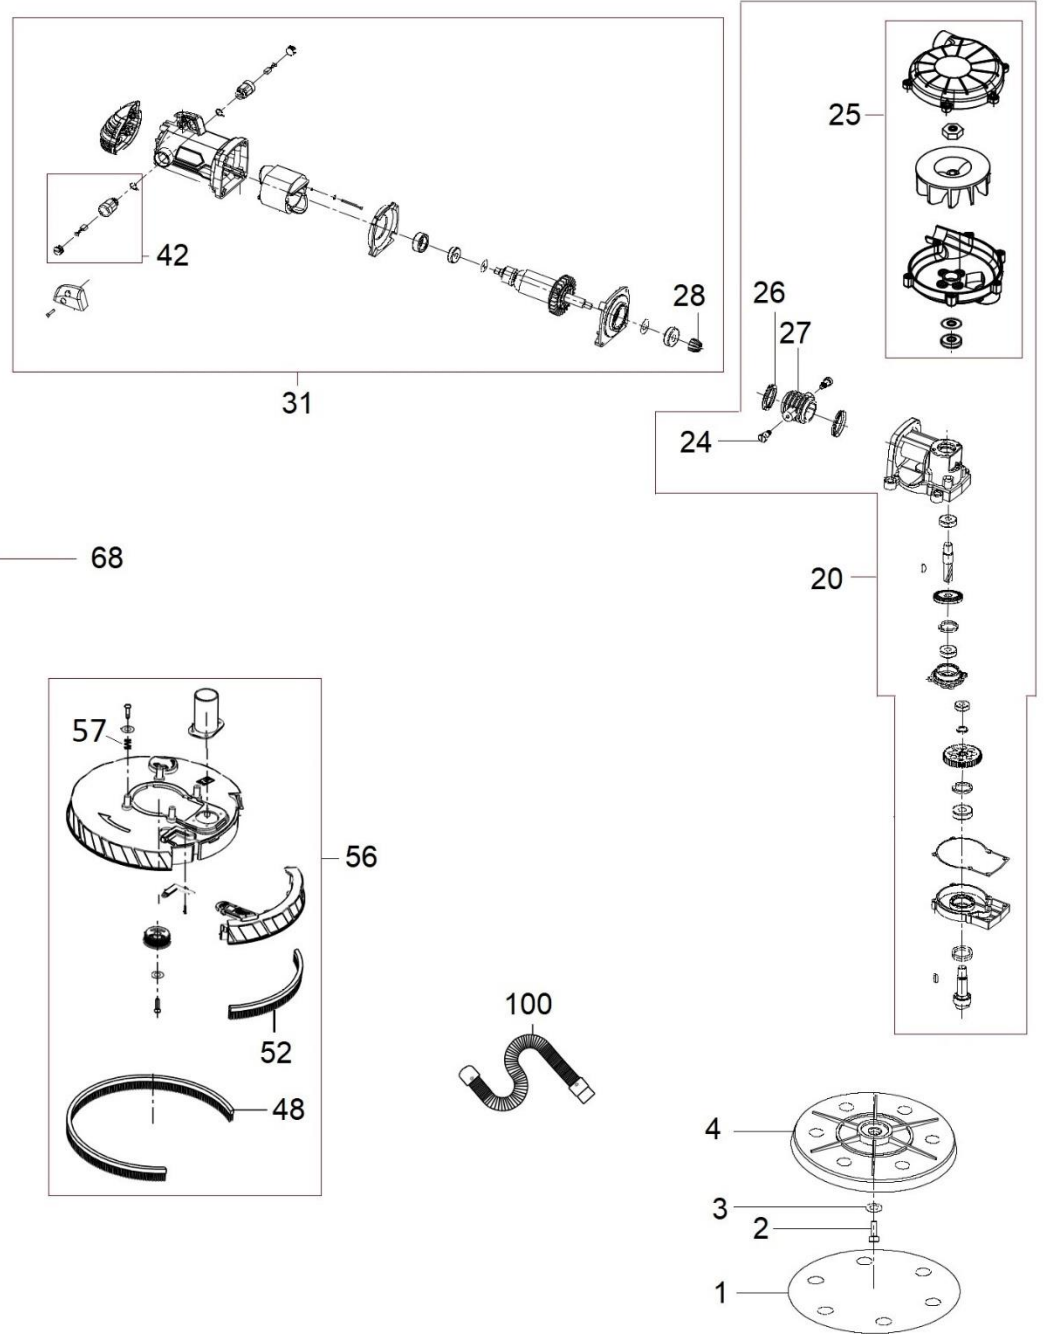

HECHT[®] 1711

made for garden

Position	Part number	Název	Name
Na tento stroj lze objednat již pouze níže vedené díly. / Only below listed spare parts can be ordered.			
1	HECHT00171020	Brusný papír 120 (10ks/bal)	Sanding paper 120 (10pcs/pkg)
	HECHT00171050	Brusný papír 150 (10ks/bal)	Sanding paper 150 (10pcs/pkg)
	HECHT00171080	Brusný papír 180 (10ks/bal)	Sanding paper 180 (10pcs/pkg)
2	100303011	Šroub	Bolt
3	120103	Podložka	Washer
4	171000004	Upínací příruba	Flange
24	171000024	Čep	Pin
25	171100025	Ventilátor	Fan
26	171000026	Silenblok	Shock absorber
27	171000027	Držák madla	Handle bracket
28	171000028	Pastorek kuželový	Bevel pinion
31	171100031	Motor	Motor
42	171100042	Uhlík (pár)	Carbon brush (pair)
57	171000057	Pružina	Spring
62	171000062	Spojka hadice	Hose connector
63	171000063	Levá vidlice	Left fork bracket
65	171100065	Baterka	Battery
71	171000071	Ovládání otáček	Speed control
72	162700065	Kondenzátor	Capacitor
73	171000073	Spínač	Switch
78	171000078	Aretační páčka	Locking lever
83	171000083	Pravá vidlice	Right fork bracket
86	171000086	Tlačítko	Button
87	171000087	Pružina	Spring
98	171000098	Adaptér hadice	Hose adapter
100	171000100	Hadice 2m	Hose 2m
101	171100101	Sběrný vak	Dust bag