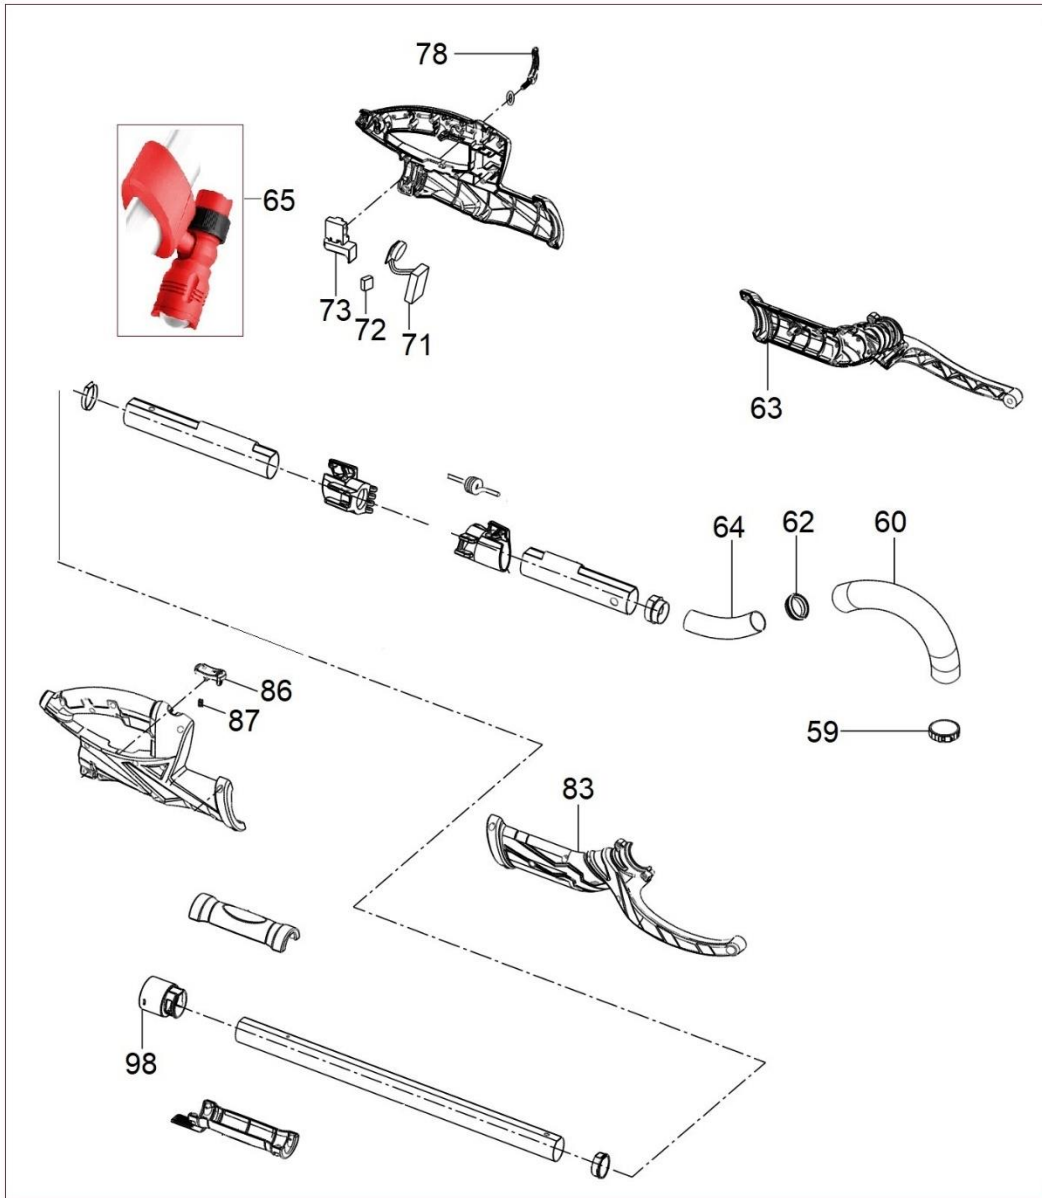

HECHT[®] 1711

made for garden

Position	Part number	Název	Name
Na tento stroj lze objednat již pouze níže vedené díly. / Only below listed spare parts can be ordered.			
1	HECHT00171020	Brusný papír 120 (10ks/bal)	Sanding paper 120 (10pcs/pkg)
	HECHT00171050	Brusný papír 150 (10ks/bal)	Sanding paper 150 (10pcs/pkg)
	HECHT00171080	Brusný papír 180 (10ks/bal)	Sanding paper 180 (10pcs/pkg)
2	100303011	Šroub	Bolt
3	120103	Podložka	Washer
4	171000004	Upínací příruba	Flange
24	171000024	Čep	Pin
25	171100025	Ventilátor	Fan
26	171000026	Silenblok	Shock absorber
27	171000027	Držák madla	Handle bracket
28	171000028	Pastorek kuželový	Bevel pinion
31	171100031	Motor	Motor
42	171100042	Uhlík (pár)	Carbon brush (pair)
57	171000057	Pružina	Spring
62	171000062	Spojka hadice	Hose connector
63	171000063	Levá vidlice	Left fork bracket
65	171100065	Baterka	Battery
71	171000071	Ovládání otáček	Speed control
72	162700065	Kondenzátor	Capacitor
73	171000073	Spínač	Switch
78	171000078	Aretační páčka	Locking lever
83	171000083	Pravá vidlice	Right fork bracket
86	171000086	Tlačítko	Button
87	171000087	Pružina	Spring
98	171000098	Adaptér hadice	Hose adapter
100	171000100	Hadice 2m	Hose 2m
101	171100101	Sběrný vak	Dust bag