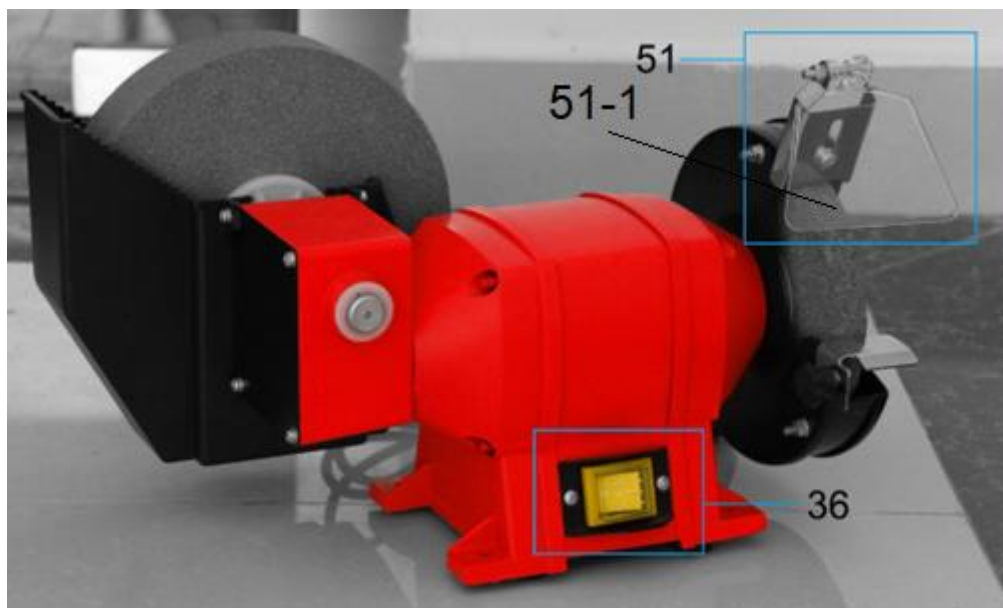

HECHT[®] 1724

made for garden

Position	Part number	Název	Name
36	Nedostupné	Spínač	Switch
51	172200008	Ochranný kryt kompletní	Shield
51-1	H172608	Ochranné plexi	Shield plastic glass
	HECHT172836	Brusný kotouč 150x20x12,7 K36	Grinding wheel 150x20x12,7 K36
	HECHT172460	Brusný kotouč 200x40x20 K60	Grinding wheel 200x40x20 K60