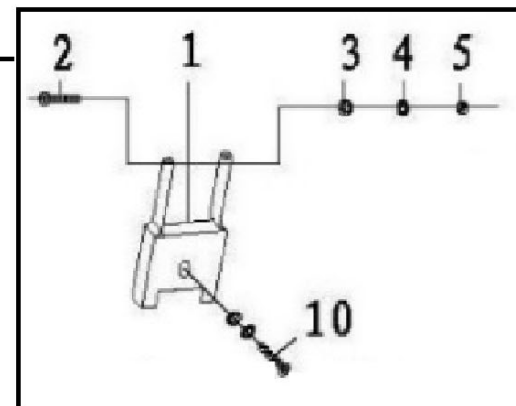

HECHT® 1727

made for garden

1

Position	Part number	Název	Name
1	Nedostupné	Držák štítu (vč. spoj. materiálu)	Shield bracket (incl. Screws)
13	HECHT172736	Brusný kotouč 200x20x16 K36	Grind wheel 200x20x16 K36
26	H172726	Kondenzátor	Capacitor
44	Nedostupné	Ochranné plexi	Plastic shield
45	HECHT172760	Brusný kotouč 200x20x16 K60	Grind wheel 200x20x16 K60