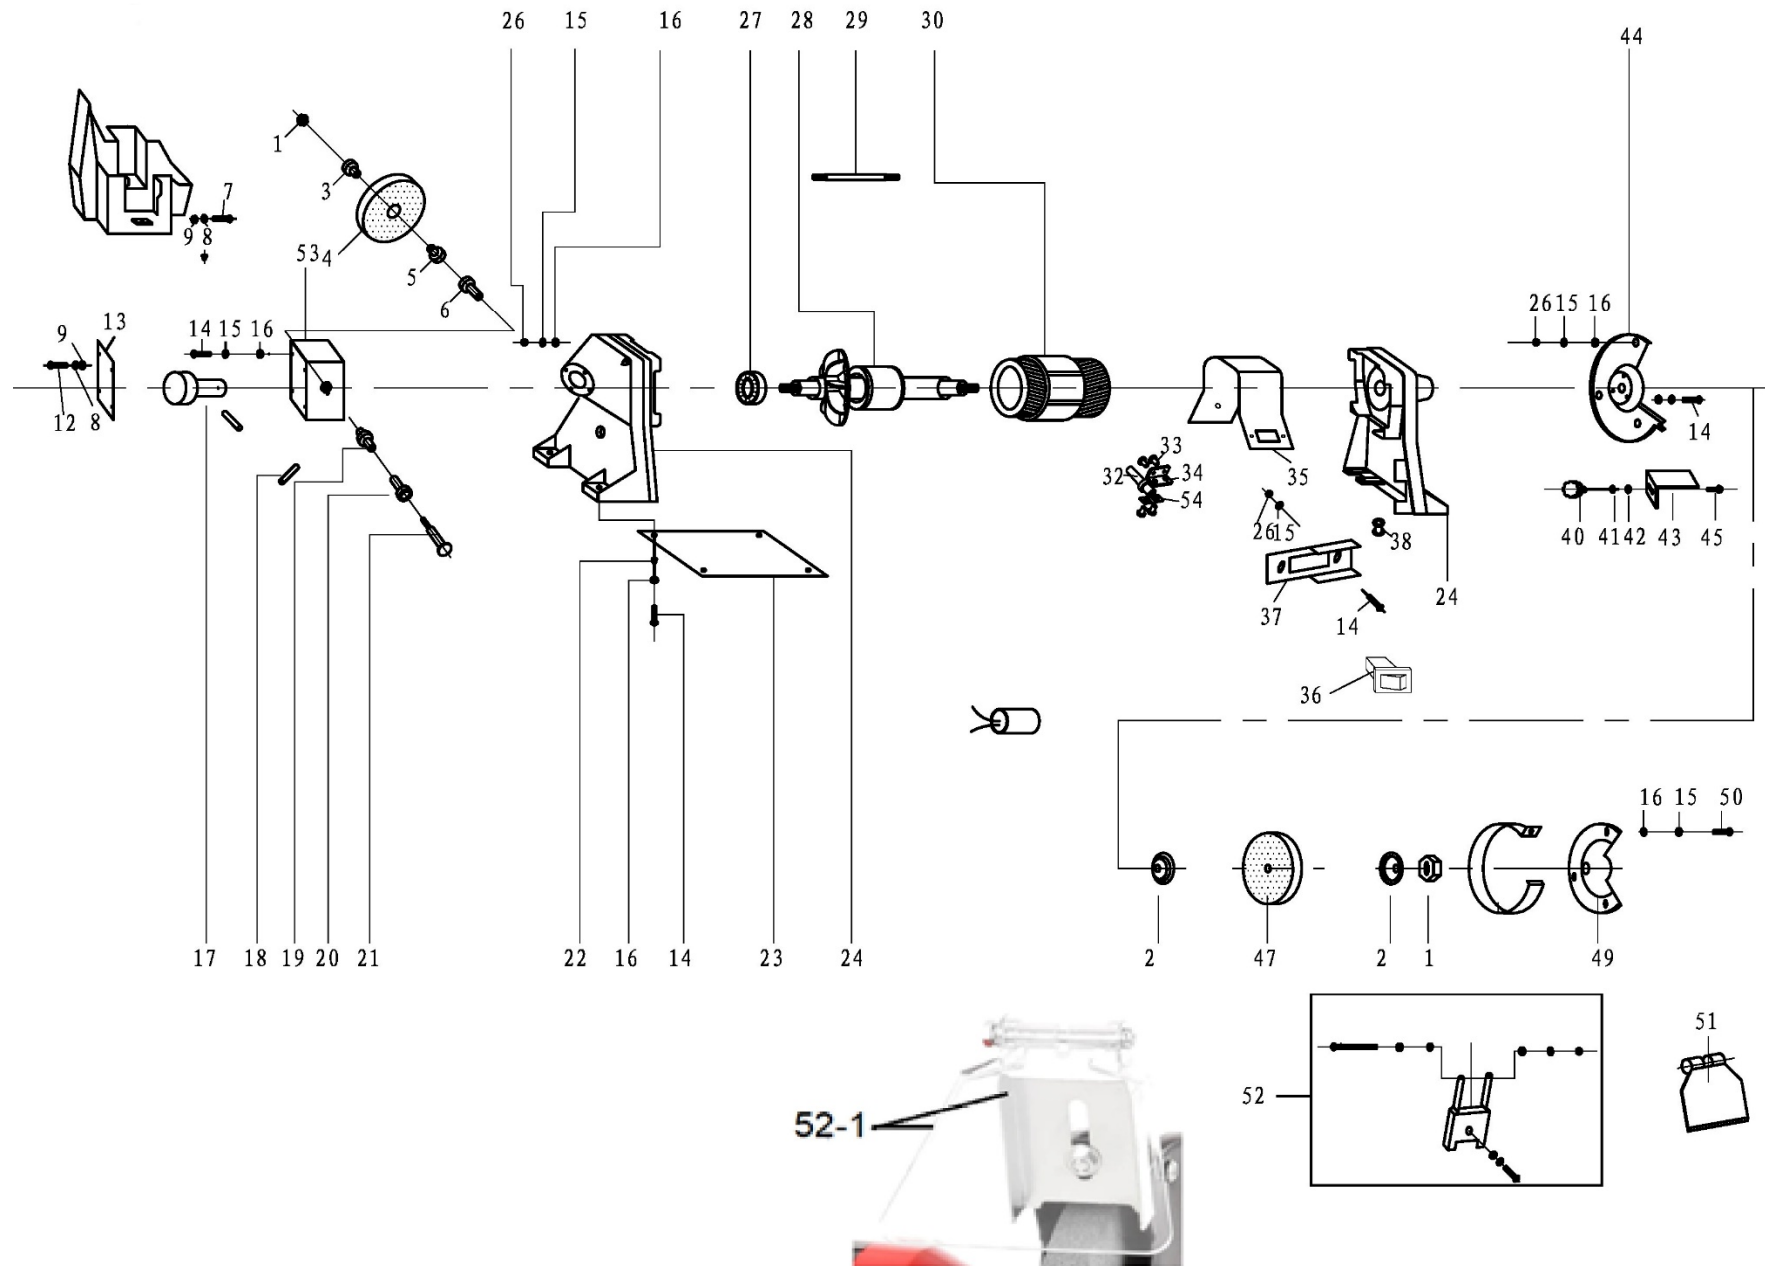

HECHT® 1728

made for garden

HECHT[®] 1728

made for garden

Position	Part number	Název	Name
Na tento stroj lze objednat již pouze níže vedené díly. / Only below listed spare parts can be ordered.			
2	H172802	Příruba kotouče	Grind wheel washer
3	H172803	Vnější příruba kotouče	Wheel outer flange
4	HECHT172880	Brusný kotouč 200x40x20 K80	Grind wheel 200x40x20 K80
30	H172830	Stator	Stator
43	H172843	Opěrka	Tool rest
47	HECHT172836	Brusný kotouč 150x20x12,7 K36	Grind wheel 150x20x12,7 K36
51	H172608	Ochranné plexi	Plastic shield
52-1	172200008	Ochranný štít kompletní	Plastic shield assembly