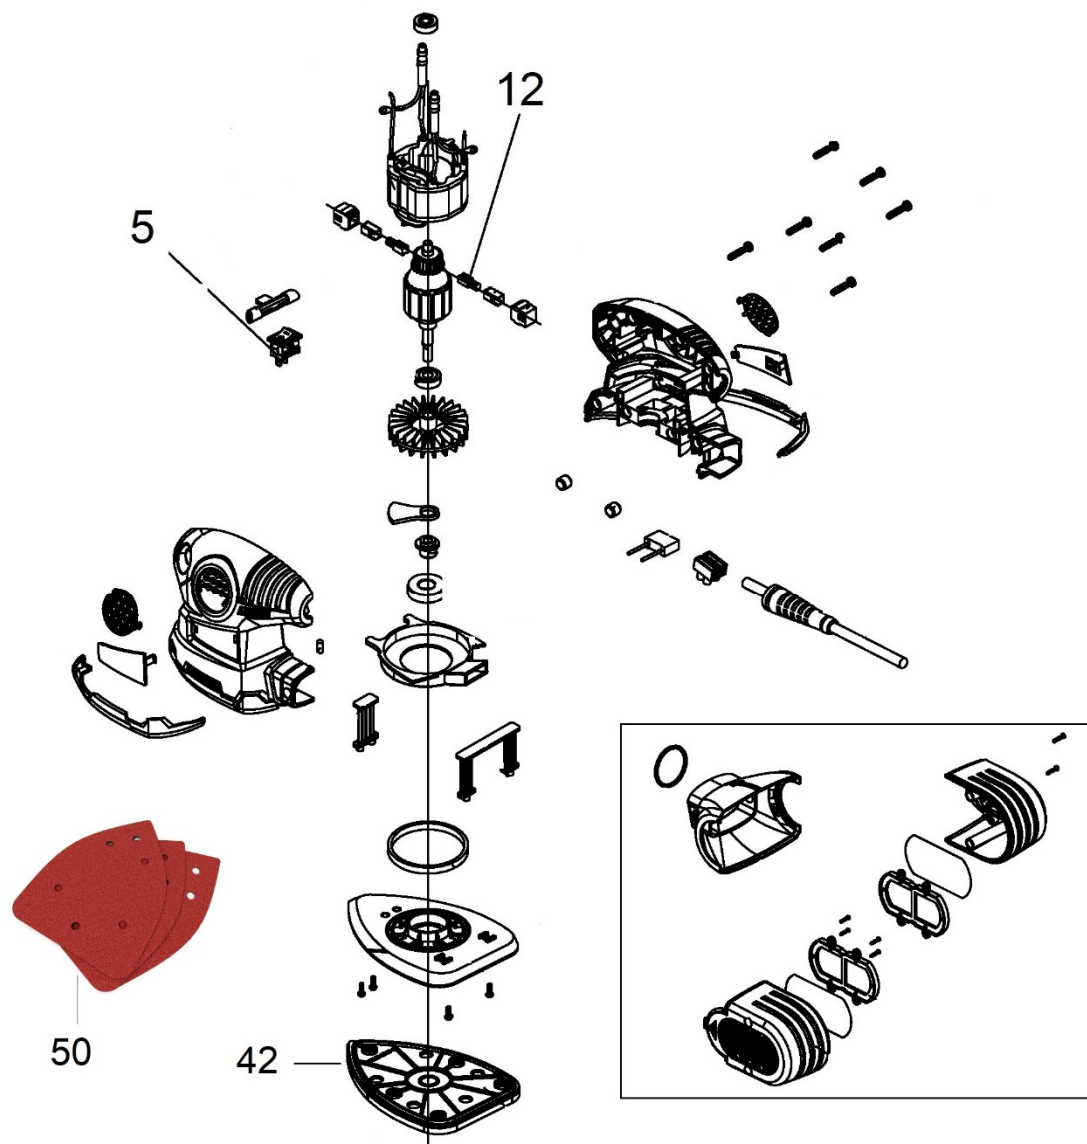

# HECHT<sup>®</sup> 1760

made for garden

Position	Part number	Název	Name
5	H176005	Spínač	Switch
12	H176012	Uhlík (balení po 1)	Carbon brush (package of 1)
42	H176042	Upínací deska	Sponge plate
50	001176020	Brusný papír K120 (balení 10ks)	Abrasive paper K20 (package 10pcs)
	001176060	Brusný papír K60 (balení 10ks)	Abrasive paper K60 (package 10pcs)
	001176080	Brusný papír K80 (balení 10ks)	Abrasive paper K80 (package 10pcs)