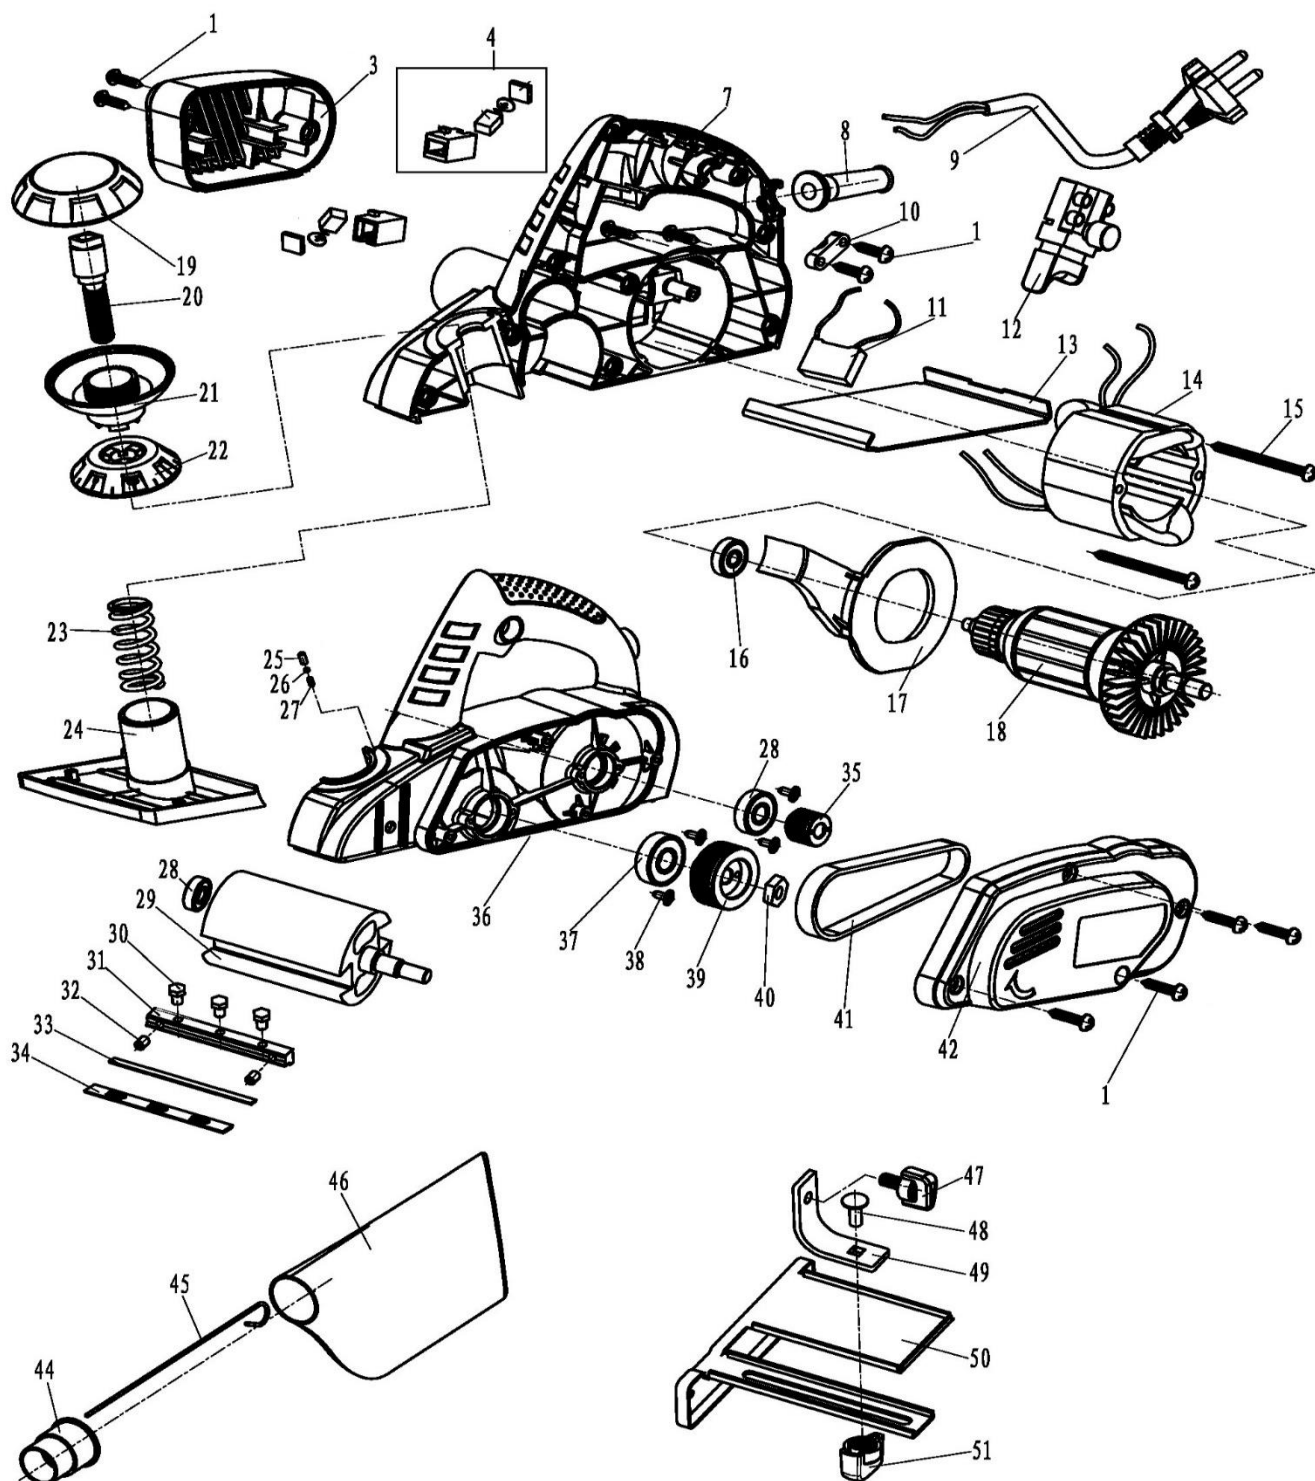

HECHT[®] 1771

made for garden

Position	Part number	Název	Name
4	177100004	Uhlík (pár)	Carbon brush (pair)
12	177100012	Spínač	Switch
28	150308	Ložisko	Bearing
30	H179016	Šroub	Bolt
31	H179015	Přípravek pro upevnění nože	Blade holder
33	H179014	Nůž	Blade
34	H179013	Přítlačná podložka	Pressing plate
37	140300	Ložisko	Bearing
41	H179004	Drážkový řemen	Belt
44	177100044	Příruba vaku	Dust bag
45	H179063	Podpěrná tyčka vaku	Support rod
46	H179064	Sběrný vak	Dust bag