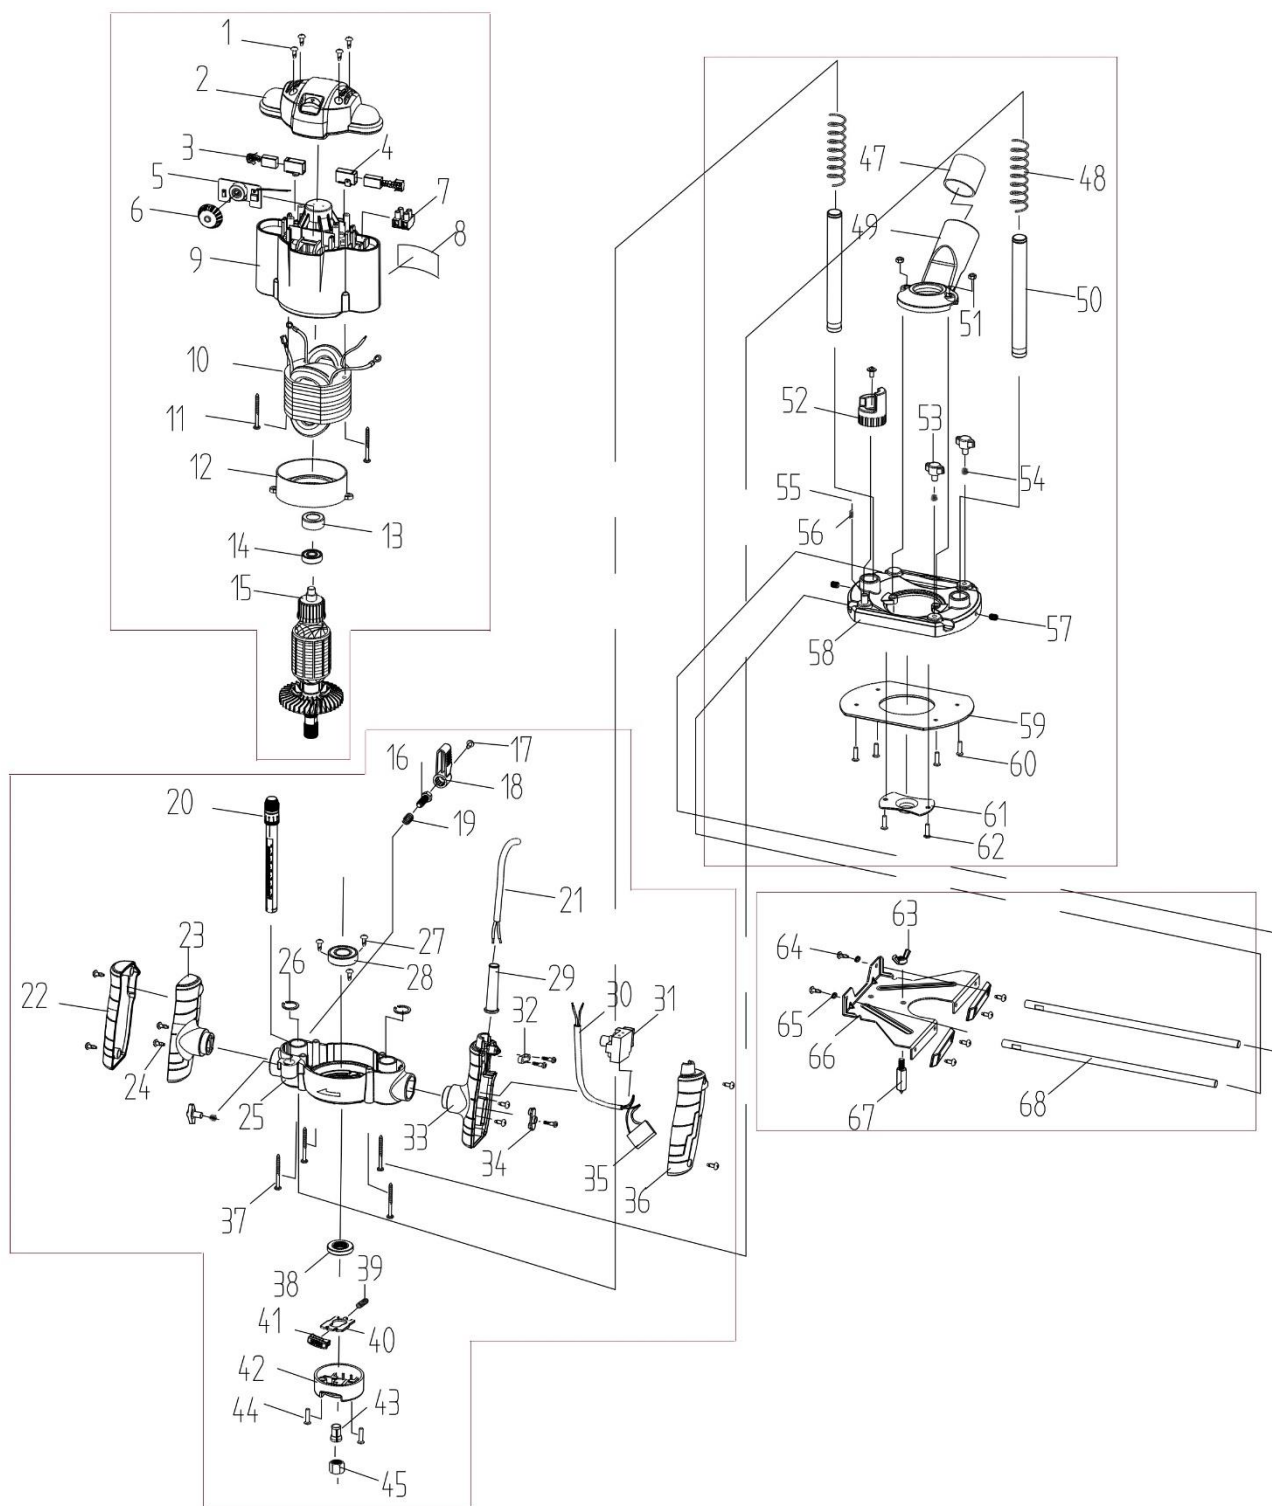

HECHT® 1795

made for garden

Position	Part number	Název	Name
1-15	179500015	Motor	Motor
Nedodává se jako náhradní díl – servisní karta. / Not supplied as a spare part - service card.			
3-4	179500003	Uhlík s držákem (pár)	Carbon brush with holder (pair)
5-6	179500005	Ovládání otáček	Speed control
16-45	179500025	Tělo frézky	Main body
43	179500043	Kleština 8mm	Collet 8mm
	179500071	Kleština 6mm	Collet 6mm
45	179500045	Matice	Nut
47-62	179500058	Základna	Base
63-68	179500066	Vodící pravítko	Guide fence