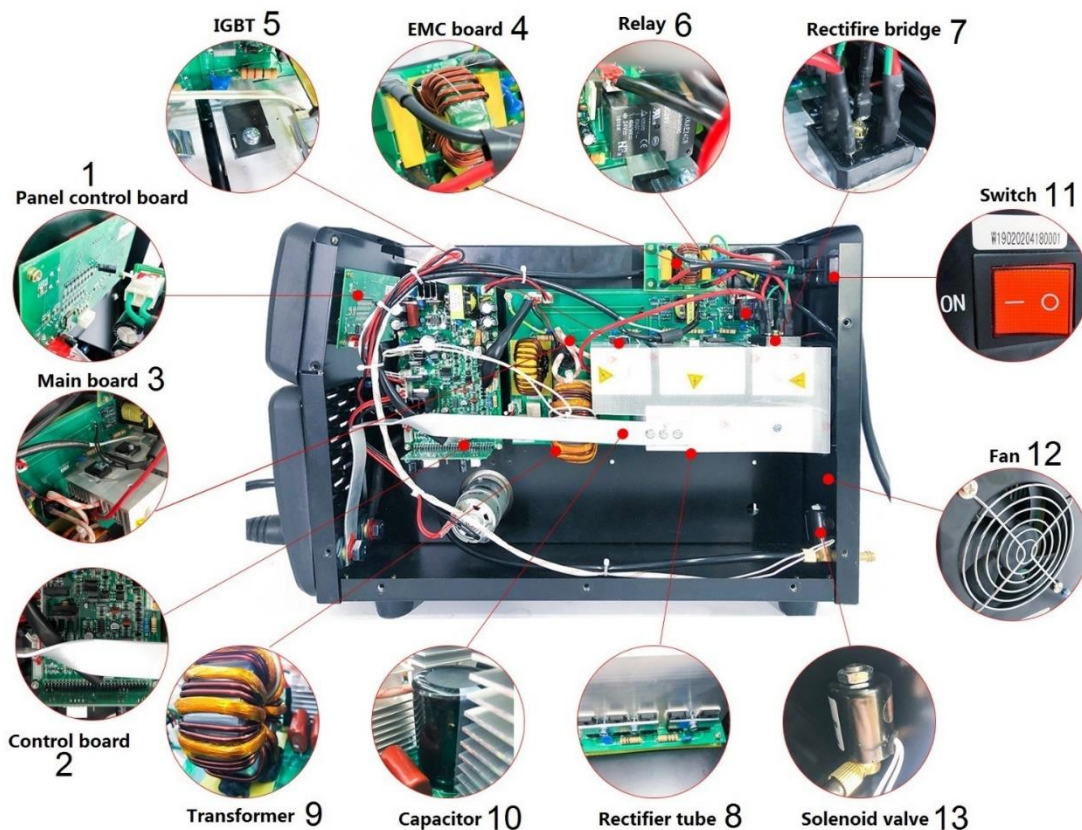

# HECHT<sup>®</sup> 1830

made for garden

Position	Part number	Název	Name
1	183000001	Základová deska panelu	Panel PCB board
2	183000002	Základová deska malá	Control board
3	183000003	Základová deska	Main board
4	183000004	EMC deska	EMC board
5	183000005	Tranzistor	Transistor (IGBT)
6	182200009	Relé	Relay
7	181600004	Usměřňovač	Rectifier bridge
8	182800008	Tranzistor	Transistor
9	182200005	Hlavní transformátor	Transformer
10	182800011	Kondenzátor	Capacitor
11	182600006	Spínač	Switch
12	181600011	Ventilátor	Fan
13	183000013	Ventil	Solenoid valve
14	183000014	Svařovací hořák MIG	MIG torch
	183000017	Kostřící kleště (včetně kabelu)	Earth clamp with cable
	183000018	Plynový regulátor	Gas regulator
15	183000015	Kabelový konektor	Cable connector
16	183000016	Panelová zásuvka	Male cable joint