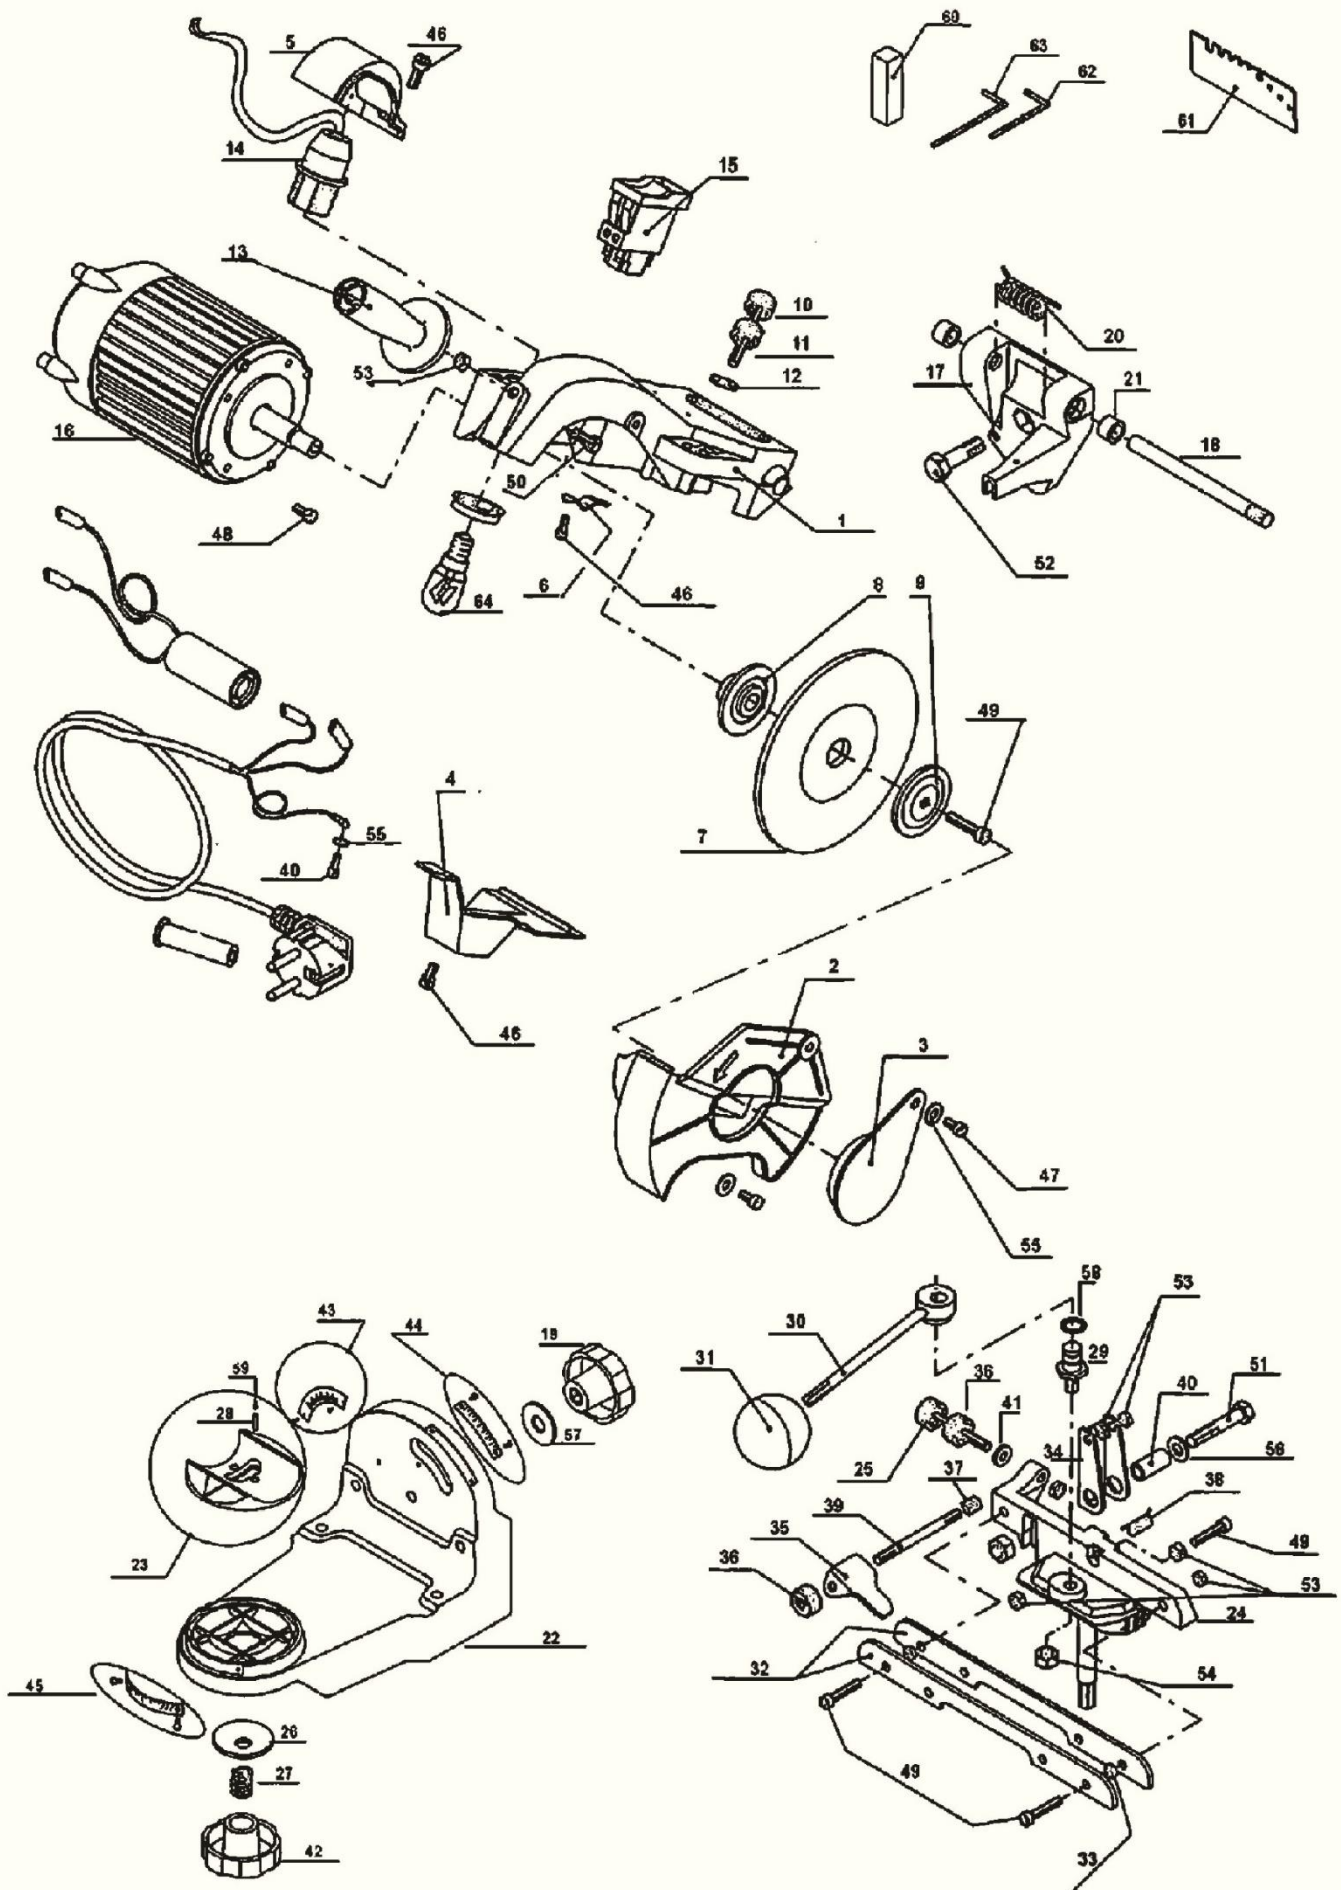

HECHT[®] 9230

made for garden

HECHT[®] 9230

made for garden

Position	Part number	Název	Name
Na tento stroj lze objednat již pouze níže vedené díly. / Only below listed spare parts can be ordered.			
1	923000001	Naklápečí rameno	Swing arm
2	923000002	Kryt kotouče	Grinding disk enclosure body
3	923000003	Boční kryt	Lateral guard
4	923000004	Kryt spínače	Switch enclosure
5	923000005	Kryt objímky žárovky	Enclosure
6	923000006	Omezovač	Limiter
7	9230A0007	Brusný kotouč 145x3,2x22,3	Grinding wheel 145x3,2x22,3
	9230B0007	Brusný kotouč 145x47x22,3	Grinding wheel 145x47x22,3
	9230C0007	Brusný kotouč 145x6x22,3	Grinding wheel 145x6x22,3
8	923000008	Příruba kotouče levá	Left wheel flange
9	923000009	Příruba kotouče pravá	Right wheel flange
10	923000010	Šroub s plastovou hlavou	Bolt set
11	923000011	Matic	Counter nut
12	923000012	Podložka	Plastic ring
13	923000013	Madlo	Holder
15	923000015	Spínač	Switch
16	923000016	Motor	Motor
Nedodává se jako náhradní díl – servisní karta. / Not supplied as a spare part - service card.			
20	923000020	Pružina ramene	Spring
22	923000022	Základová deska	Base plate
27	923000027	Pružina	Spring
29	923000029	Šroub excentru	Axial bolt
30	923000030	Madlo	Clamping lever rod
31	923000031	Kryt madla - koule	Ball holder
32	923000032A	Vodítko řetězu	Chain support
33	923000033A	Vymezovací pouzdro	Case
35	923000035	Zarážka řetězu	Chain drive
37	923000037	Pružina zarážky	Limiting spring
38	923000038	Pružina	Spring
42	923000042A	Ruční kolečko	Hand wheel
43	923000043	Stupnice	Scale
44	923000044	Stupnice	Scale
45	923000045	Stupnice	Scale
49	923000049	Šroub	Screw
58	923000058	Plastový pojistný kroužek	Plastic ring
60	923000060	Kámen	Pull-off stone
61	923000061	Měrka	Sharpening block
62	923000062	Imbus klíč	Wrench
63	923000063	Imbus klíč	Wrench
64	923000064	Žárovka	Lamp