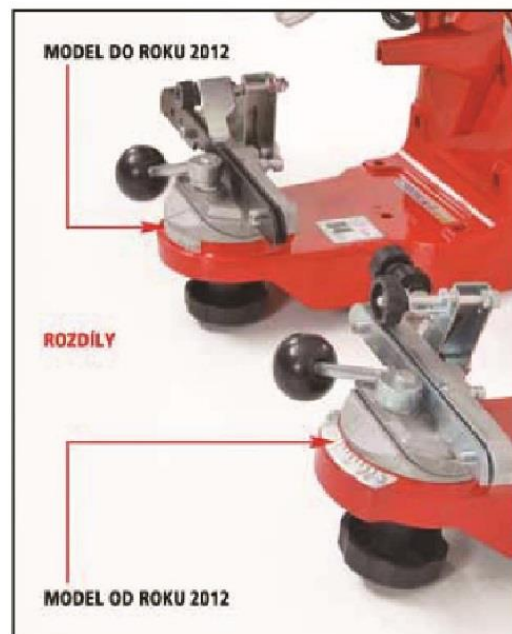

HECHT[®] 9230

made for garden

HECHT[®] 9230

made for garden

Position	Part number	Název	Name
Na tento stroj lze objednat již pouze níže vedené díly. / Only below listed spare parts can be ordered.			
1	923000001	Naklápečí rameno	Swing arm
2	923000002	Kryt kotouče	Grinding disk enclosure body
3	923000003	Boční kryt	Lateral guard
4	923000004	Kryt spínače	Switch enclosure
5	923000005	Kryt objímky žárovky	Enclosure
6	923000006	Omezovač	Limiter
7	9230A0007	Brusný kotouč 145x3,2x22,3	Grinding wheel 145x3,2x22,3
	9230B0007	Brusný kotouč 145x47x22,3	Grinding wheel 145x47x22,3
	9230C0007	Brusný kotouč 145x6x22,3	Grinding wheel 145x6x22,3
8	923000008	Příruba kotouče levá	Left wheel flange
9	923000009	Příruba kotouče pravá	Right wheel flange
10	923000010	Šroub s plastovou hlavou	Bolt set
11	923000011	Matic	Counter nut
12	923000012	Podložka	Plastic ring
13	923000013	Madlo	Holder
15	923000015	Spínač	Switch
16	923000016	Motor	Motor
Nedodává se jako náhradní díl – servisní karta. / Not supplied as a spare part - service card.			
20	923000020	Pružina ramene	Spring
22	923000022	Základová deska	Base plate
27	923000027	Pružina	Spring
29	923000029	Šroub excentru	Axial bolt
30	923000030	Madlo	Clamping lever rod
31	923000031	Kryt madla - koule	Ball holder
32	923000032A	Vodítko řetězu	Chain support
33	923000033A	Vymezovací pouzdro	Case
35	923000035	Zarážka řetězu	Chain drive
37	923000037	Pružina zarážky	Limiting spring
38	923000038	Pružina	Spring
42	923000042A	Ruční kolečko	Hand wheel
43	923000043	Stupnice	Scale
44	923000044	Stupnice	Scale
45	923000045	Stupnice	Scale
49	923000049	Šroub	Screw
58	923000058	Plastový pojistný kroužek	Plastic ring
60	923000060	Kámen	Pull-off stone
61	923000061	Měrka	Sharpening block
62	923000062	Imbus klíč	Wrench
63	923000063	Imbus klíč	Wrench
64	923000064	Žárovka	Lamp