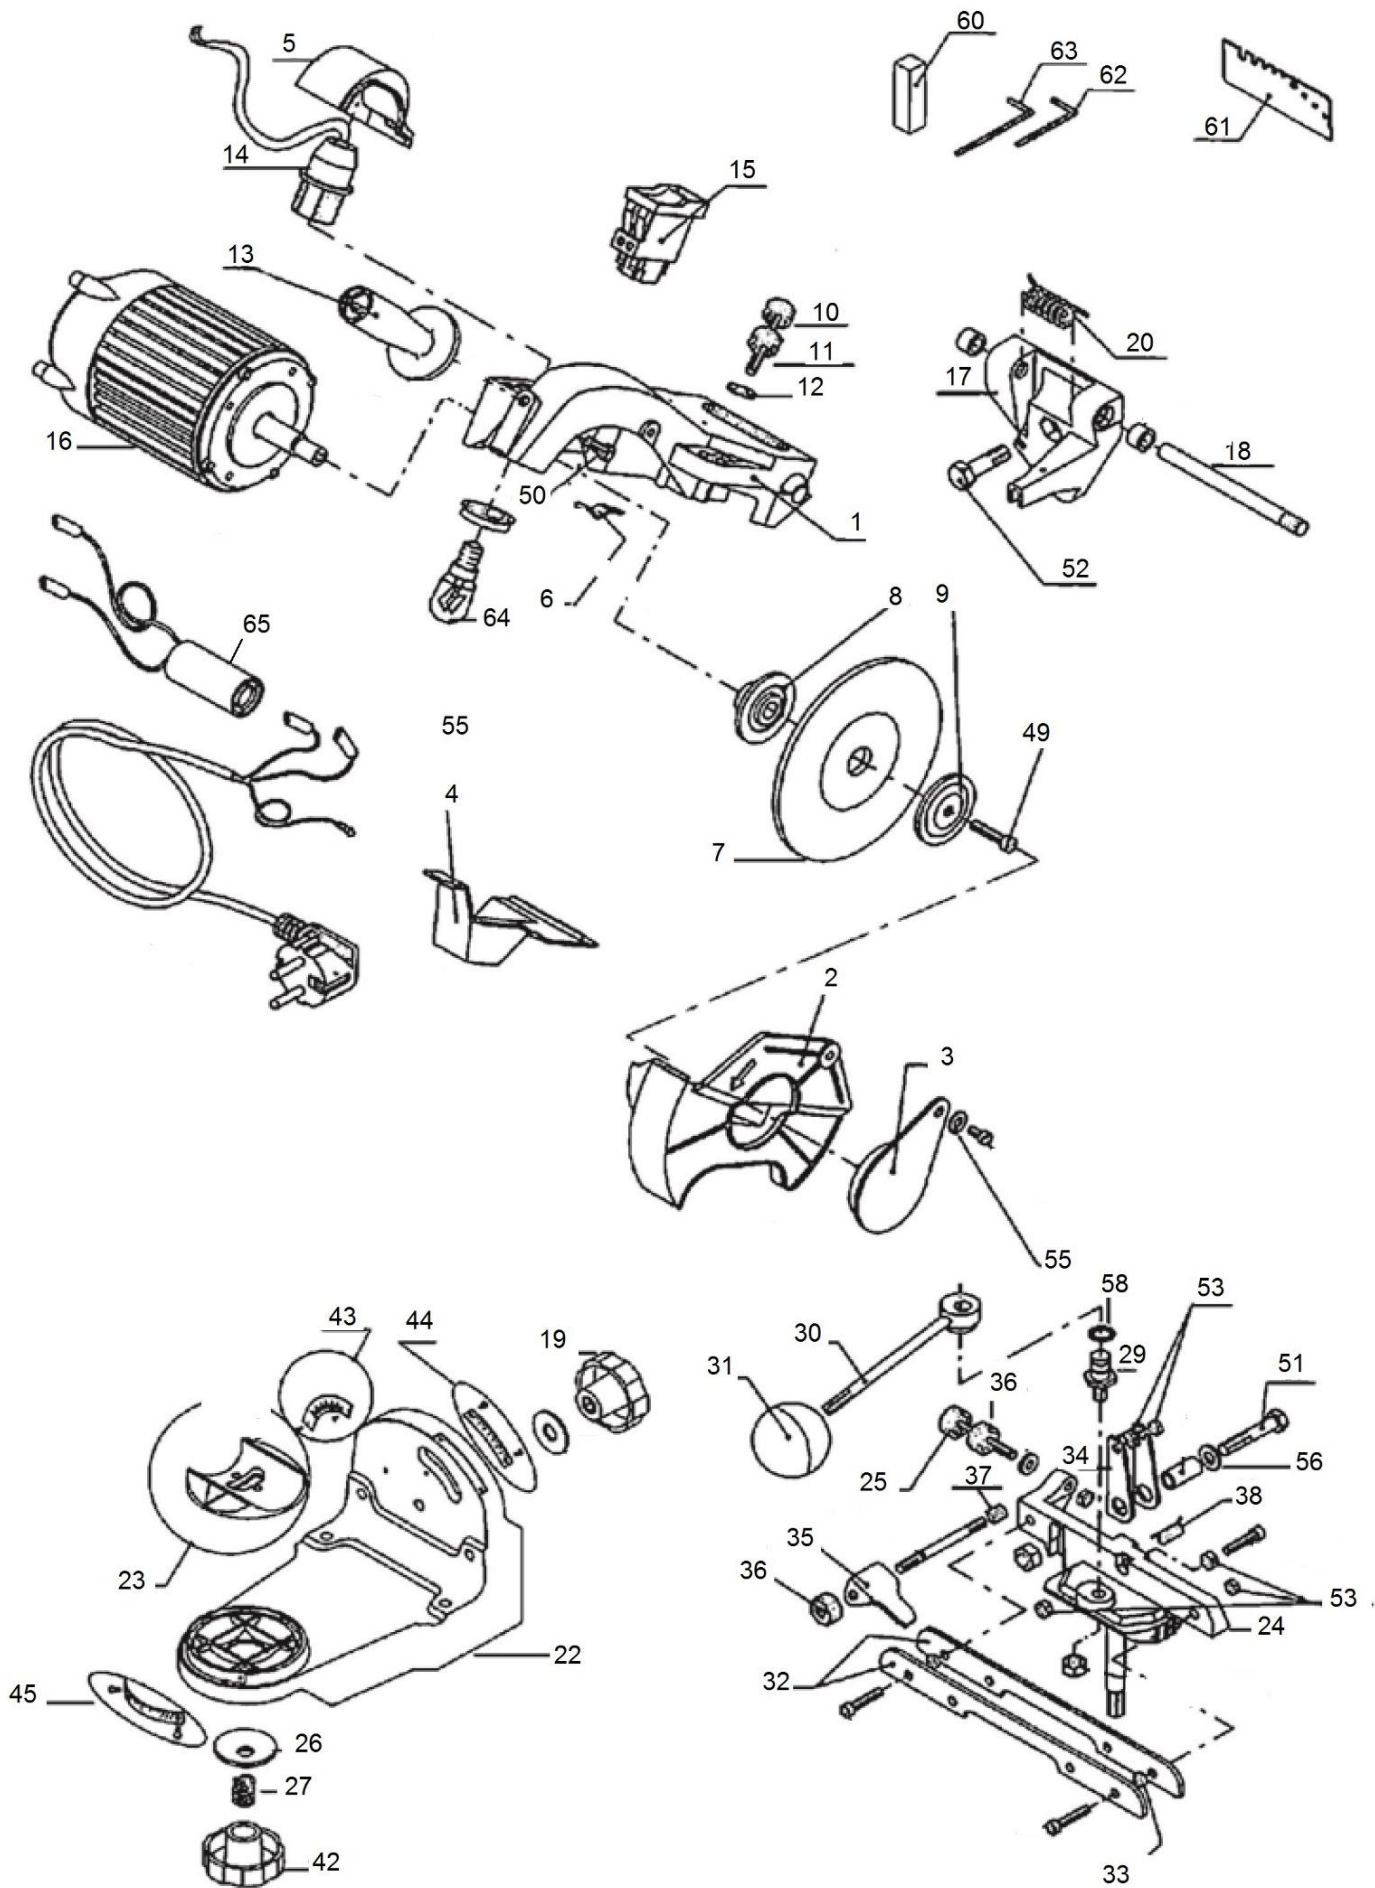

# HECHT<sup>®</sup> 9230

made for garden

Position	Part number	Název	Name
Na tento stroj lze objednat již pouze níže vedené díly. / Only below listed spare parts can be ordered.			
1	923000001A	Naklápěcí rameno	Swing arm
2	923000002A	Kryt kotouče	Grinding disk enclosure body
3	923000003A	Boční kryt	Lateral guard
4	923000004A	Kryt spínače	Switch enclosure
5	923000005A	Kryt objímky žárovky	Cover
6	923000006	Omezovač	Limit plate
7	9230A0007	Brusný kotouč 145x3,2x22,3	Grinding wheel 145x3,2x22,3
	9230B0007	Brusný kotouč 145x4,7x22,3	Grinding wheel 145x4,7x22,3
	9230C0007	Brusný kotouč 145x6x22,3	Grinding wheel 145x6x22,3
8	923000008	Příruba kotouče levá	Left wheel flange
9	923000009	Příruba kotouče pravá	Right wheel flange
10	923000010	Křídlový šroub	Knob screw
11	923000011	Křídlový šroub	Knob screw
12	923000012	Podložka	Plastic ring
13	923000013	Madlo	Handle
15	923000015	Spínač	Switch
16	Nedostupné	Motor	Motor
17	923000017A	Kloub	Joint
18	923000018A	Hřídelka	Axle
19	923000042A	Ruční kolečko	Knob nut
20	923000020	Pružina ramene	Spring
22	923000022A	Základová deska	Base board
23	923000023A	Otočná základna	Turning support
24	923000024A	Upínací deska	Clamping plate
25	923000025A	Křídlový šroub	Knob bolt
26	923000026A	Podložka	Washer
27	923000027A	Pružina	Spring
29	923000029A	Šroub	Bolt
30	923000030A	Madlo	Lever
31	923000031A	Kryt madla - koule	Ball handle
32	923000032A	Vodítko řetězu	Chain support
33	923000033A	Vymezovací pouzdro	Spacer
34	923000034A	Vodítko řetězu	Chain guide
35	923000035	Zarážka řetězu	Chain stopper
36	923000036A	Matice	Nut
37	923000037A	Pružina	Spring
38	923000038	Pružina	Spring
42	923000042A	Ruční kolečko	Knob nut
43	923000043	Stupnice	Scale
44	923000044	Stupnice	Scale
45	923000045	Stupnice	Scale
49	923000049	Šroub	Screw
58	923000058	Plastový pojistný kroužek	Plastic ring
60	923000060	Kámen	Stone
61	923000061	Měrka	Ruling plate
62	923000062	Imbus klíč	Wrench
63	923000063	Imbus klíč	Wrench
64	923000064	Žárovka	Light bulb
65	923000065A	Kondenzátor	Condenser