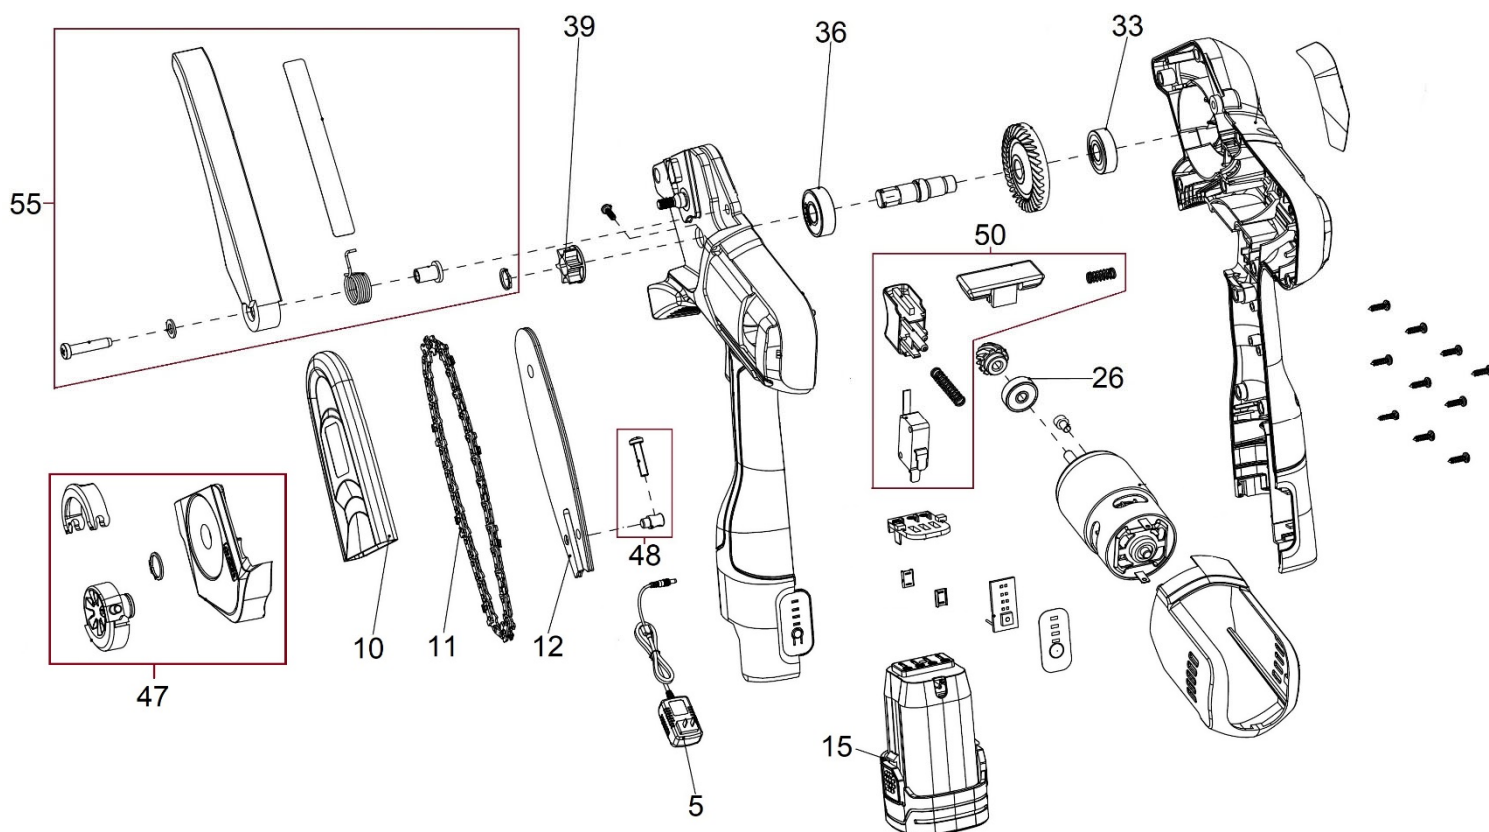

# HECHT® 99125

made for garden

Position	Part number	Název	Name
Na tento produkt lze objednat pouze níže uvedé díly / Only below listed spare parts can be ordered			
5	991250005	Nabíječka	Charger
10	991250010	Kryt lišty	Guide bar cover
11	14E28E	Řetěz	Chain
12	991250012	Řetězová lišta	Guide bar
15	991250015	Akumulátor 1,5 Ah	Battery
26	153305	Ložisko	Bearing
33	150309	Ložisko	Bearing
36	140300	Ložisko	Bearing
39	991250039	Řetězka	Sprocket
40	130107	Pojistný kroužek	Circlip
47	991250047	Kryt řetězky kompletní	Sprocket cover knob assembly
48	991250048	Napínák řetězu	Chain adjuster
50	991250050	Spínač kompletní	Switch assembly
55	991250055	Kryt řetězu kompletní	Chain guard cover assembly

Position	Part number	Název	Name
25	130217	Pojistný kroužek	Circlip
26	159309	Ložisko	Bearing
57	991250157	Spínač kompletní	Switch assembly
60	991250160	Set nožů s upínáním	Blades set with locking