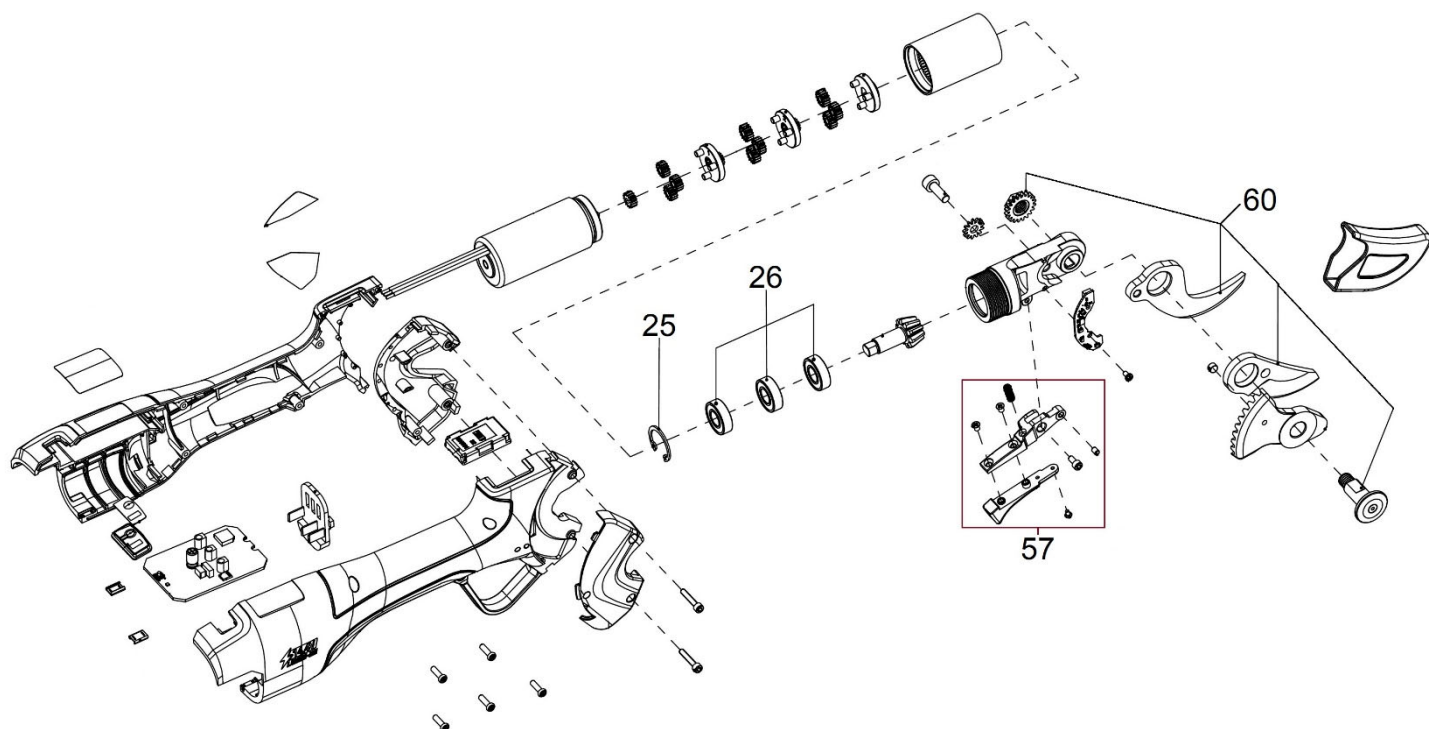

# HECHT® 99125

made for garden

Position	Part number	Název	Name
Na tento produkt lze objednat pouze níže uvedé díly / Only below listed spare parts can be ordered			
5	991250005	Nabíječka	Charger
10	991250010	Kryt lišty	Guide bar cover
11	14E28E	Řetěz	Chain
12	991250012	Řetězová lišta	Guide bar
15	991250015	Akumulátor 1,5 Ah	Battery
26	153305	Ložisko	Bearing
33	150309	Ložisko	Bearing
36	140300	Ložisko	Bearing
39	991250039	Řetězka	Sprocket
40	130107	Pojistný kroužek	Circlip
47	991250047	Kryt řetězky kompletní	Sprocket cover knob assembly
48	991250048	Napínák řetězu	Chain adjuster
50	991250050	Spínač kompletní	Switch assembly
55	991250055	Kryt řetězu kompletní	Chain guard cover assembly

Position	Part number	Název	Name
25	130217	Pojistný kroužek	Circlip
26	159309	Ložisko	Bearing
57	991250157	Spínač kompletní	Switch assembly
60	991250160	Set nožů s upínáním	Blades set with locking