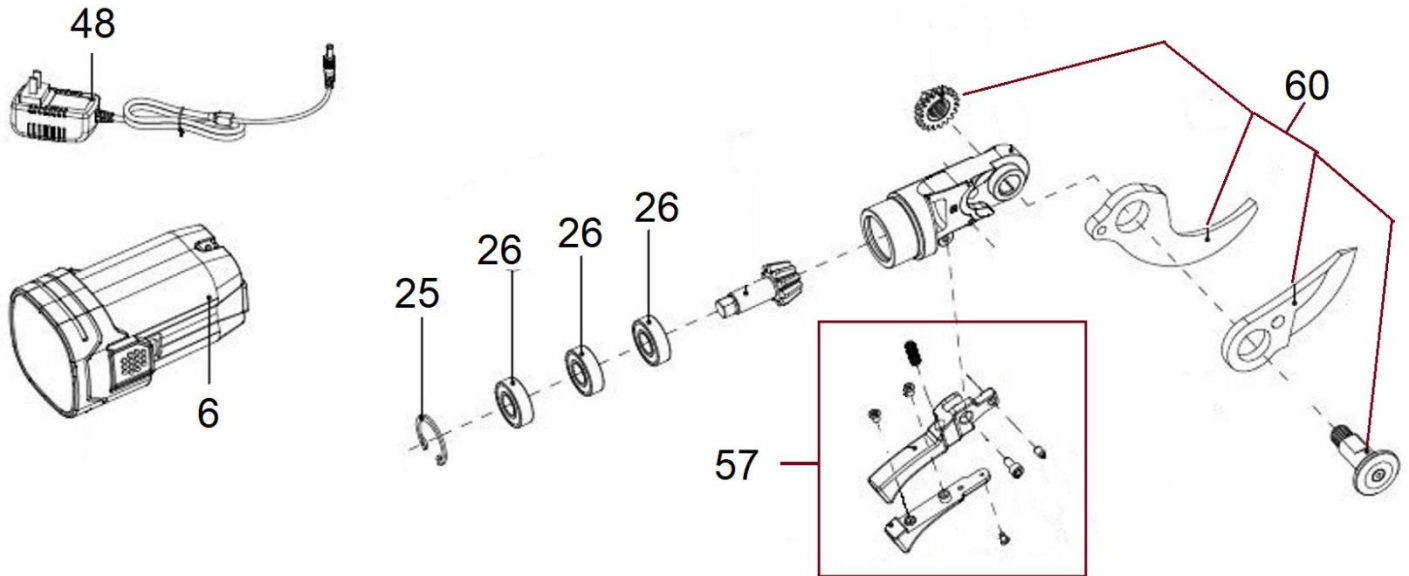

Position	Part number	Název	Name
5	991250005	Nabíječka	Charger
10	991250010	Kryt lišty	Guide bar cover
11	991250011	Řetěz	Chain
12	991250012	Řetězová lišta	Guide bar
15	991250015	Akumulátor 14,4V 1,5Ah	Battery 14,4V 1,5Ah
26	153305	Ložisko	Bearing
33	150309	Ložisko	Bearing
36	140300	Ložisko	Bearing
39	991250039	Řetězka	Sprocket
40	130107	Pojistný kroužek	Circlip
47	991250047	Kryt řetězky kompletní	Sprocket cover knob assembly
48	991250048	Napínák řetězu	Chain adjuster
50	991250050	Spínač kompletní	Switch assembly
55	991250055	Kryt řetězu	Chain cover

Position	Part number	Název	Name
6	991250015	Akumulátor 14,4V 1,5Ah	Battery 14,4V 1,5Ah
25	130217	Pojistný kroužek	Circlip
26	159309	Ložisko	Bearing
48	991250005	Nabíječka	Charger
57	991250160	Set nožů s upínáním	Blades set with locking
60	991250157	Spínač kompletní	Switch assembly