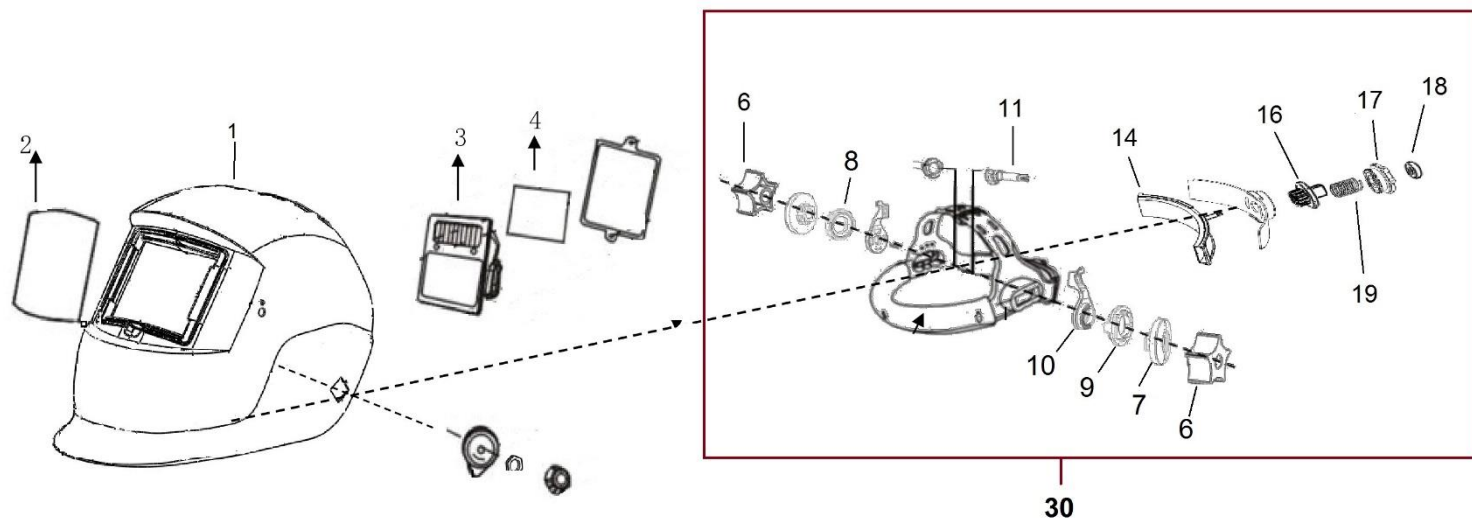

# HECHT® 900201

made for garden

Position	Part number	Název	Name
Na tento stroj lze objednat již pouze níže vedené díly. / Only below listed spare parts can be ordered.			
1	900201-1	Kukla	Helmet
Nedodává se jako náhradní díl – servisní karta. / Not supplied as a spare part - service card.			
2	900201-2	Vnější ochranné plexi	Outside protective film
3	900201-S	Zatmívací filtr	Filter
4	900201-4	Vnitřní ochranné plexi	Inside Protective Film
11	900201-11	Šroub	Bolt