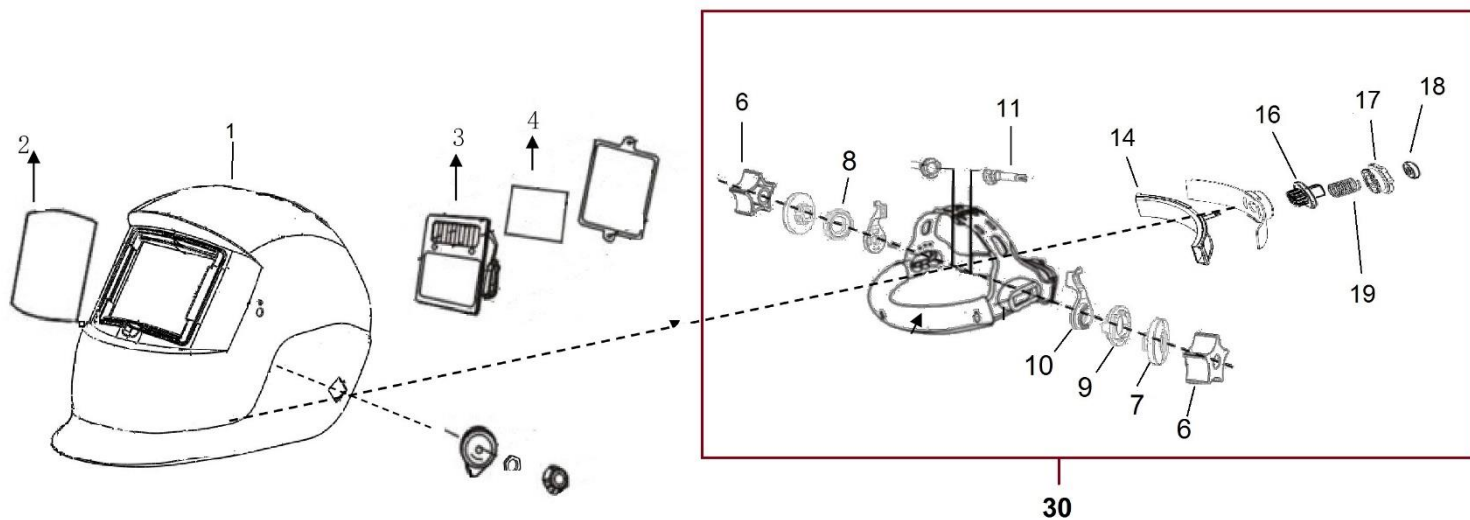

HECHT® 900204

made for garden

Position	Part number	Název	Name
Na tento stroj lze objednat již pouze níže vedené díly. / Only below listed spare parts can be ordered.			
1	900201-1	Kukla	Helmet
Nedodává se jako náhradní díl – servisní karta. / Not supplied as a spare part - service card.			
2	900201-2	Vnější ochranné plexi	Outside protective film
3	900201-S	Zatmívací filtr	Filter
4	900201-4	Vnitřní ochranné plexi	Inside Protective Film
11	900201-11	Šroub	Bolt