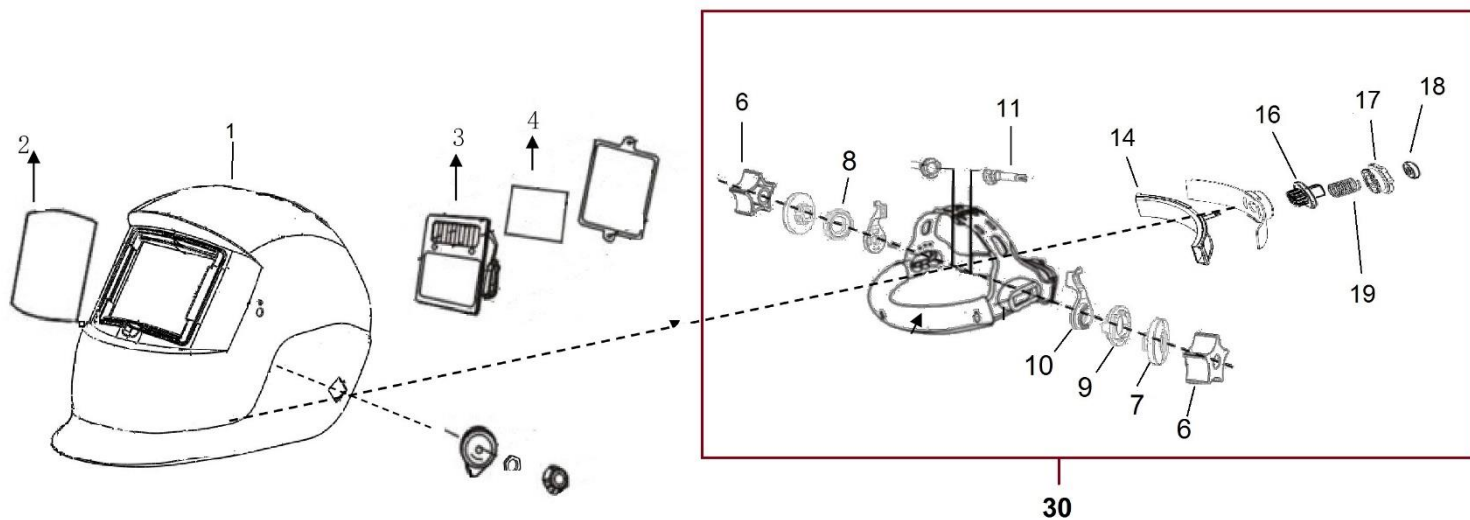

HECHT® 900241

made for garden

| Position | Part number | Název | Name |
|---|-------------|------------------------|-------------------------|
| Na tento stroj lze objednat již pouze níže vedené díly. / Only below listed spare parts can be ordered. | | | |
| 1 | 900201-1 | Kukla | Helmet |
| Nedodává se jako náhradní díl – servisní karta. / Not supplied as a spare part - service card. | | | |
| 2 | 900201-2 | Vnější ochranné plexi | Outside protective film |
| 3 | 900201-S | Zatmívací filtr | Filter |
| 4 | 900201-4 | Vnitřní ochranné plexi | Inside Protective Film |
| 11 | 900201-11 | Šroub | Bolt |