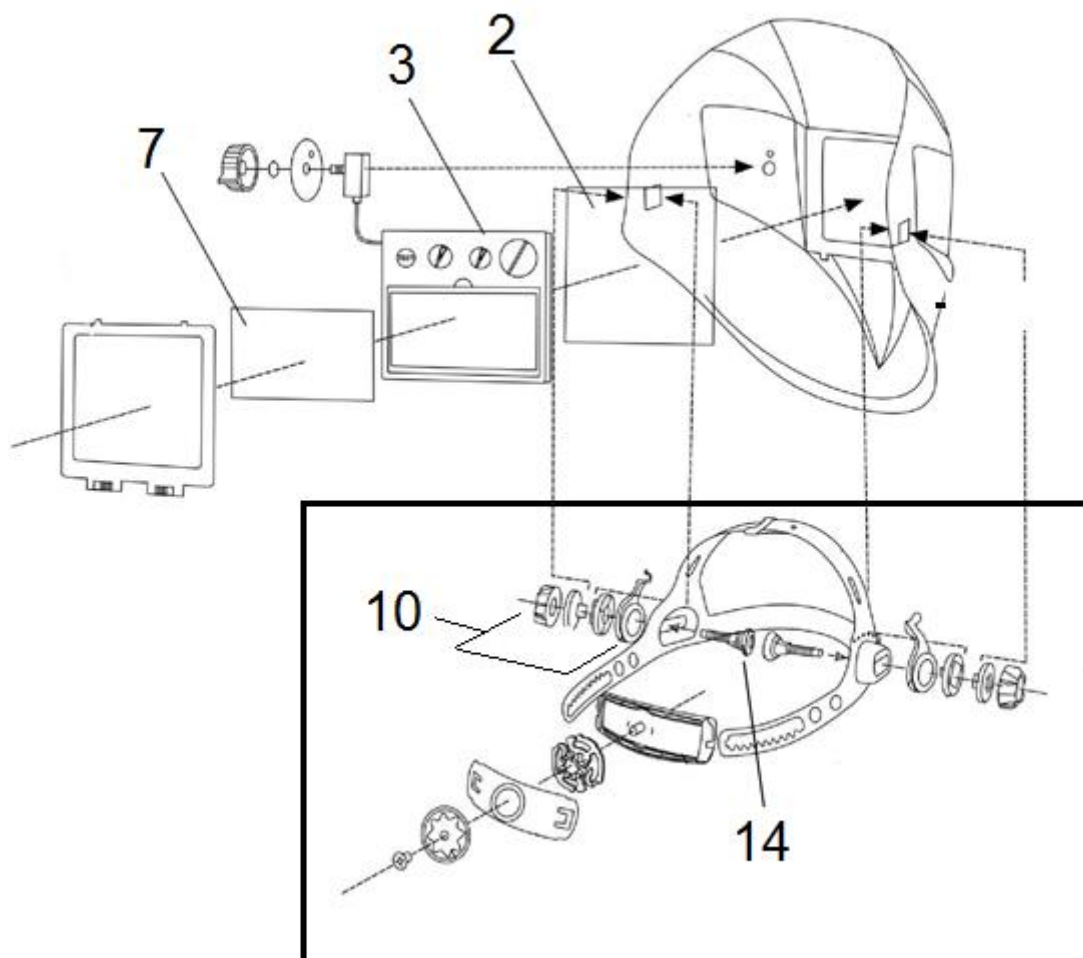

HECHT[®] 900252

made for garden

Position	Part number	Název	Name
2	900201-2	Vnější ochranné plexi	Outer protective film
3	900201-S	Zatmívací filtr	Filter
7	900201-4	Vnitřní ochranné plexi	Inner protective film
10	Nedostupné	Matice	Nut
14	900250014	Šroub	Bolt