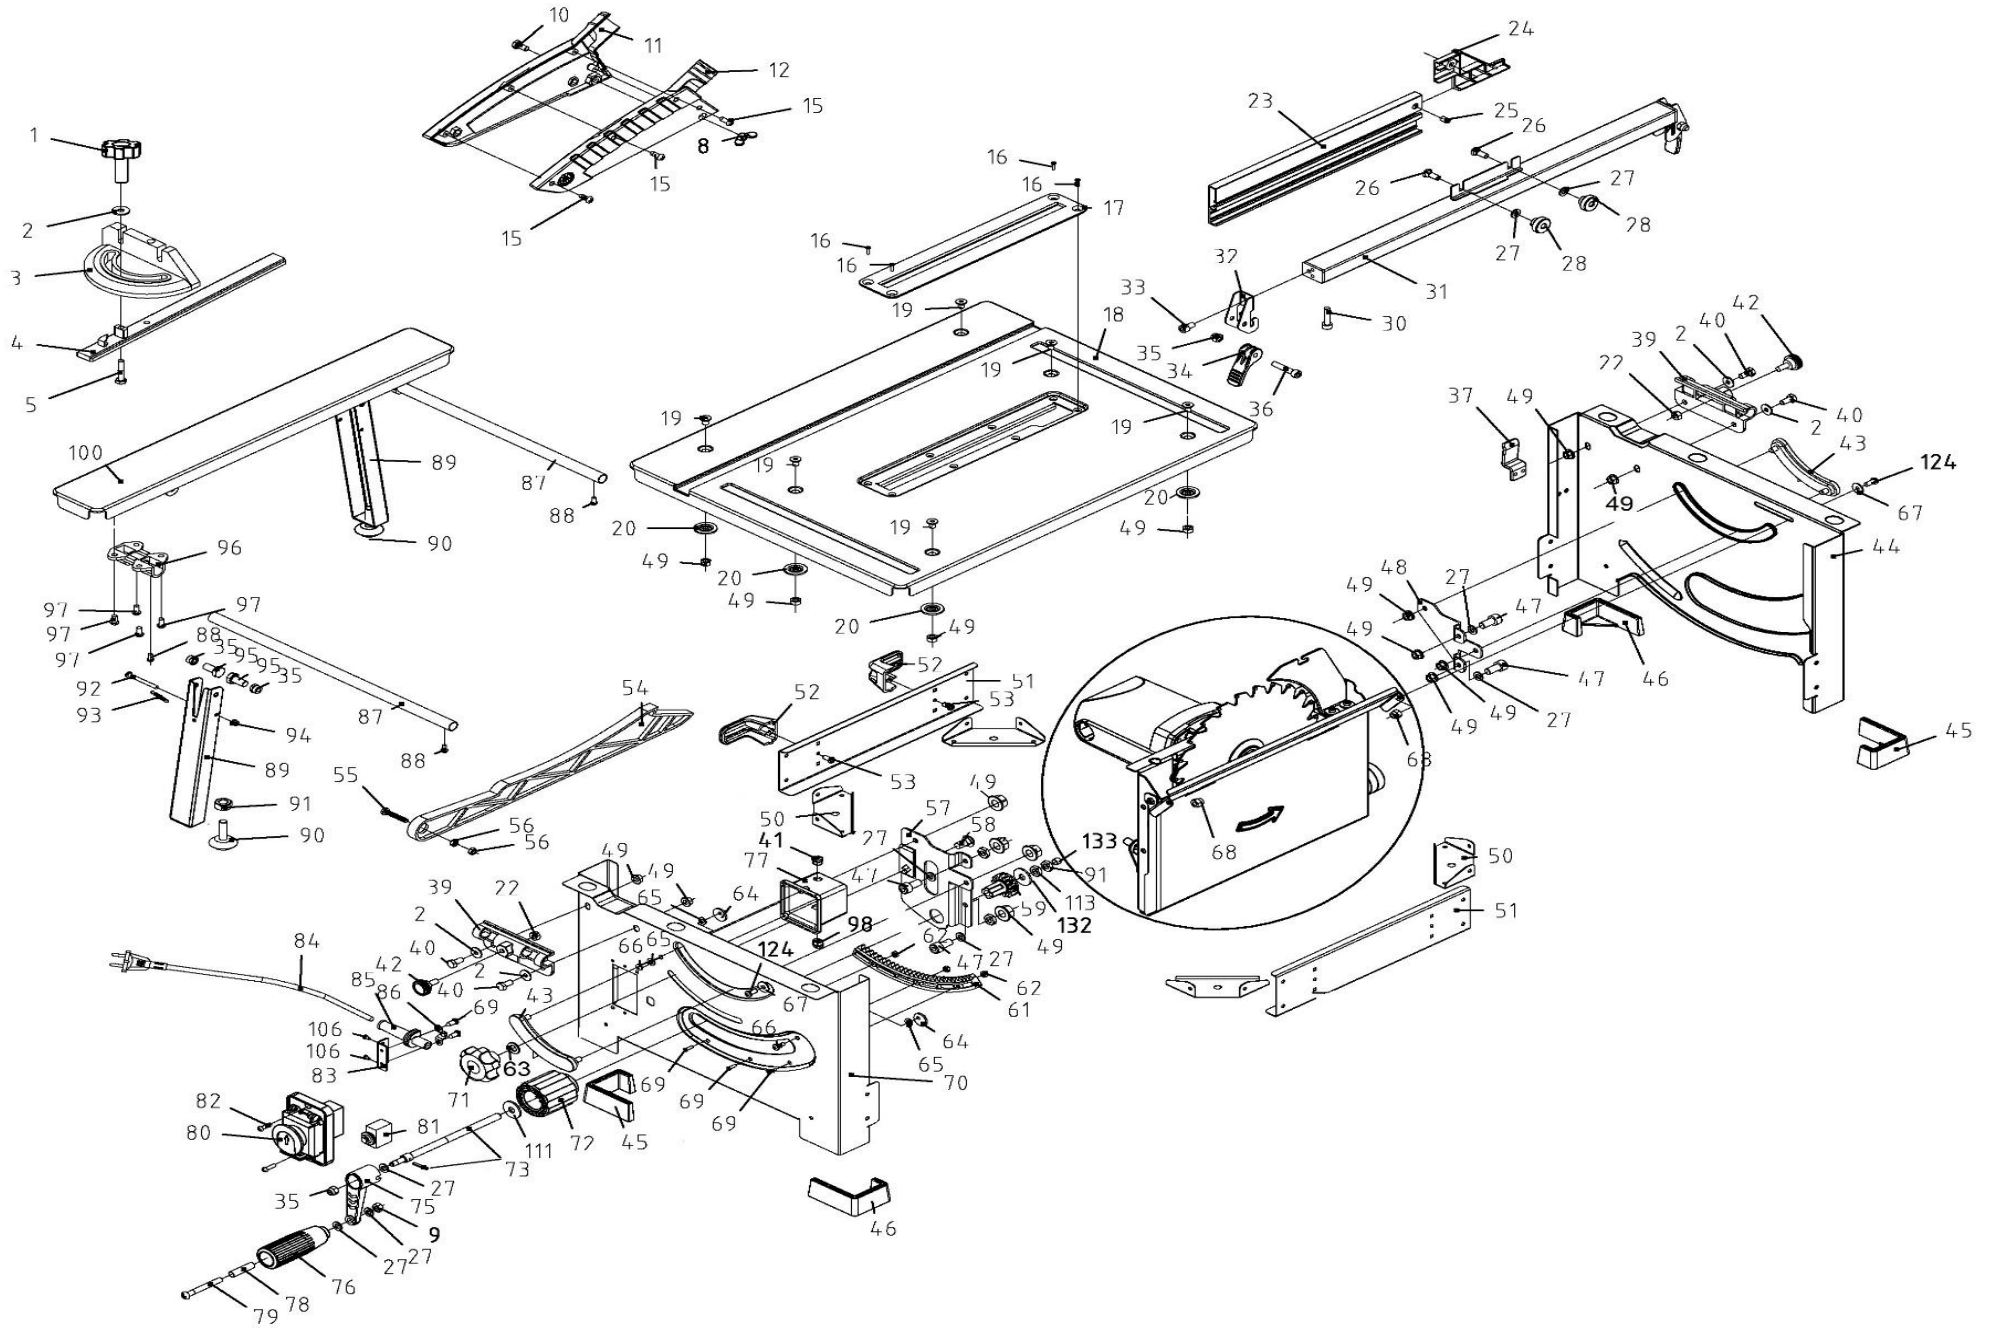

HECHT[®] 8012

made for garden

HECHT[®] 8012

made for garden

HECHT[®] 8012

made for garden

Position	Part number	Název	Name
Na tento stroj lze objednat již pouze níže vedené díly. / Only below listed spare parts can be ordered.			
17	801200017	Vodící deska kotouče	Saw blade guide board
37	801200037	Doraz	Block
75	801200075	Ovládací páka	Control lever
80	801200080	Spínač	Switch
83	801200083	Držák kabelu	Cable fix plate
102-103	801200102	Uhlík s držákem (pár)	Carbon brush with holder (pair)
110	801200110	Matice	Nut
126	HECHT008210	Řezný kotouč	Blade saw
127	801200127	Vnější podložka kotouče	Outer blade washer
128	548020068	Matice	Nut
130	801200130	Držák skříně kotouče	Fixing plate