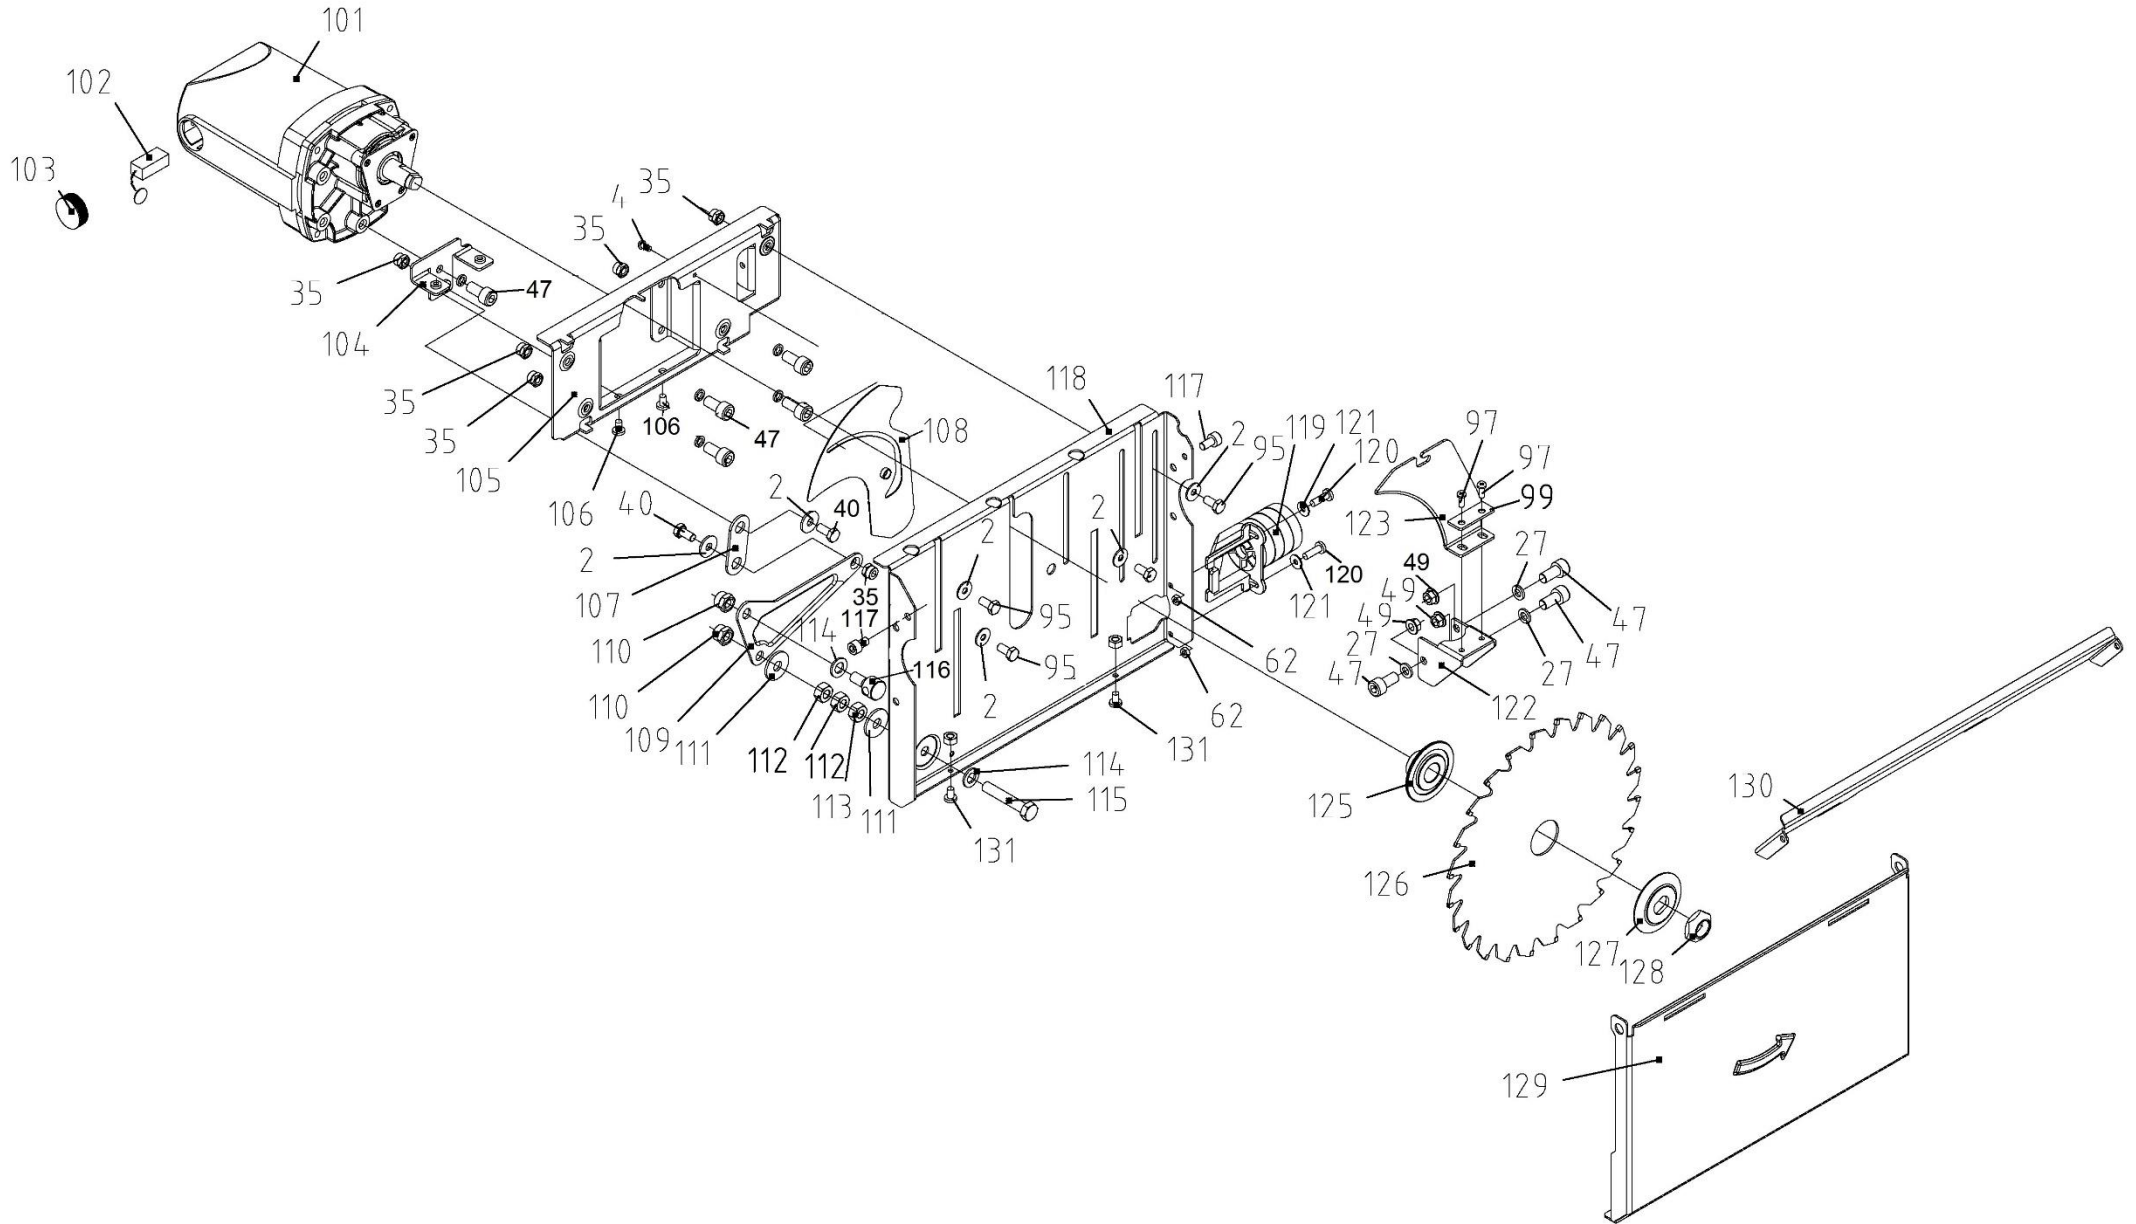

HECHT[®] 8012

made for garden

HECHT[®] 8012

made for garden

HECHT[®] 8012

made for garden

Position	Part number	Název	Name
Na tento stroj lze objednat již pouze níže vedené díly. / Only below listed spare parts can be ordered.			
17	801200017	Vodící deska kotouče	Saw blade guide board
37	801200037	Doraz	Block
75	801200075	Ovládací páka	Control lever
80	801200080	Spínač	Switch
83	801200083	Držák kabelu	Cable fix plate
102-103	801200102	Uhlík s držákem (pár)	Carbon brush with holder (pair)
110	801200110	Matice	Nut
126	HECHT008210	Řezný kotouč	Blade saw
127	801200127	Vnější podložka kotouče	Outer blade washer
128	548020068	Matice	Nut
130	801200130	Držák skříně kotouče	Fixing plate