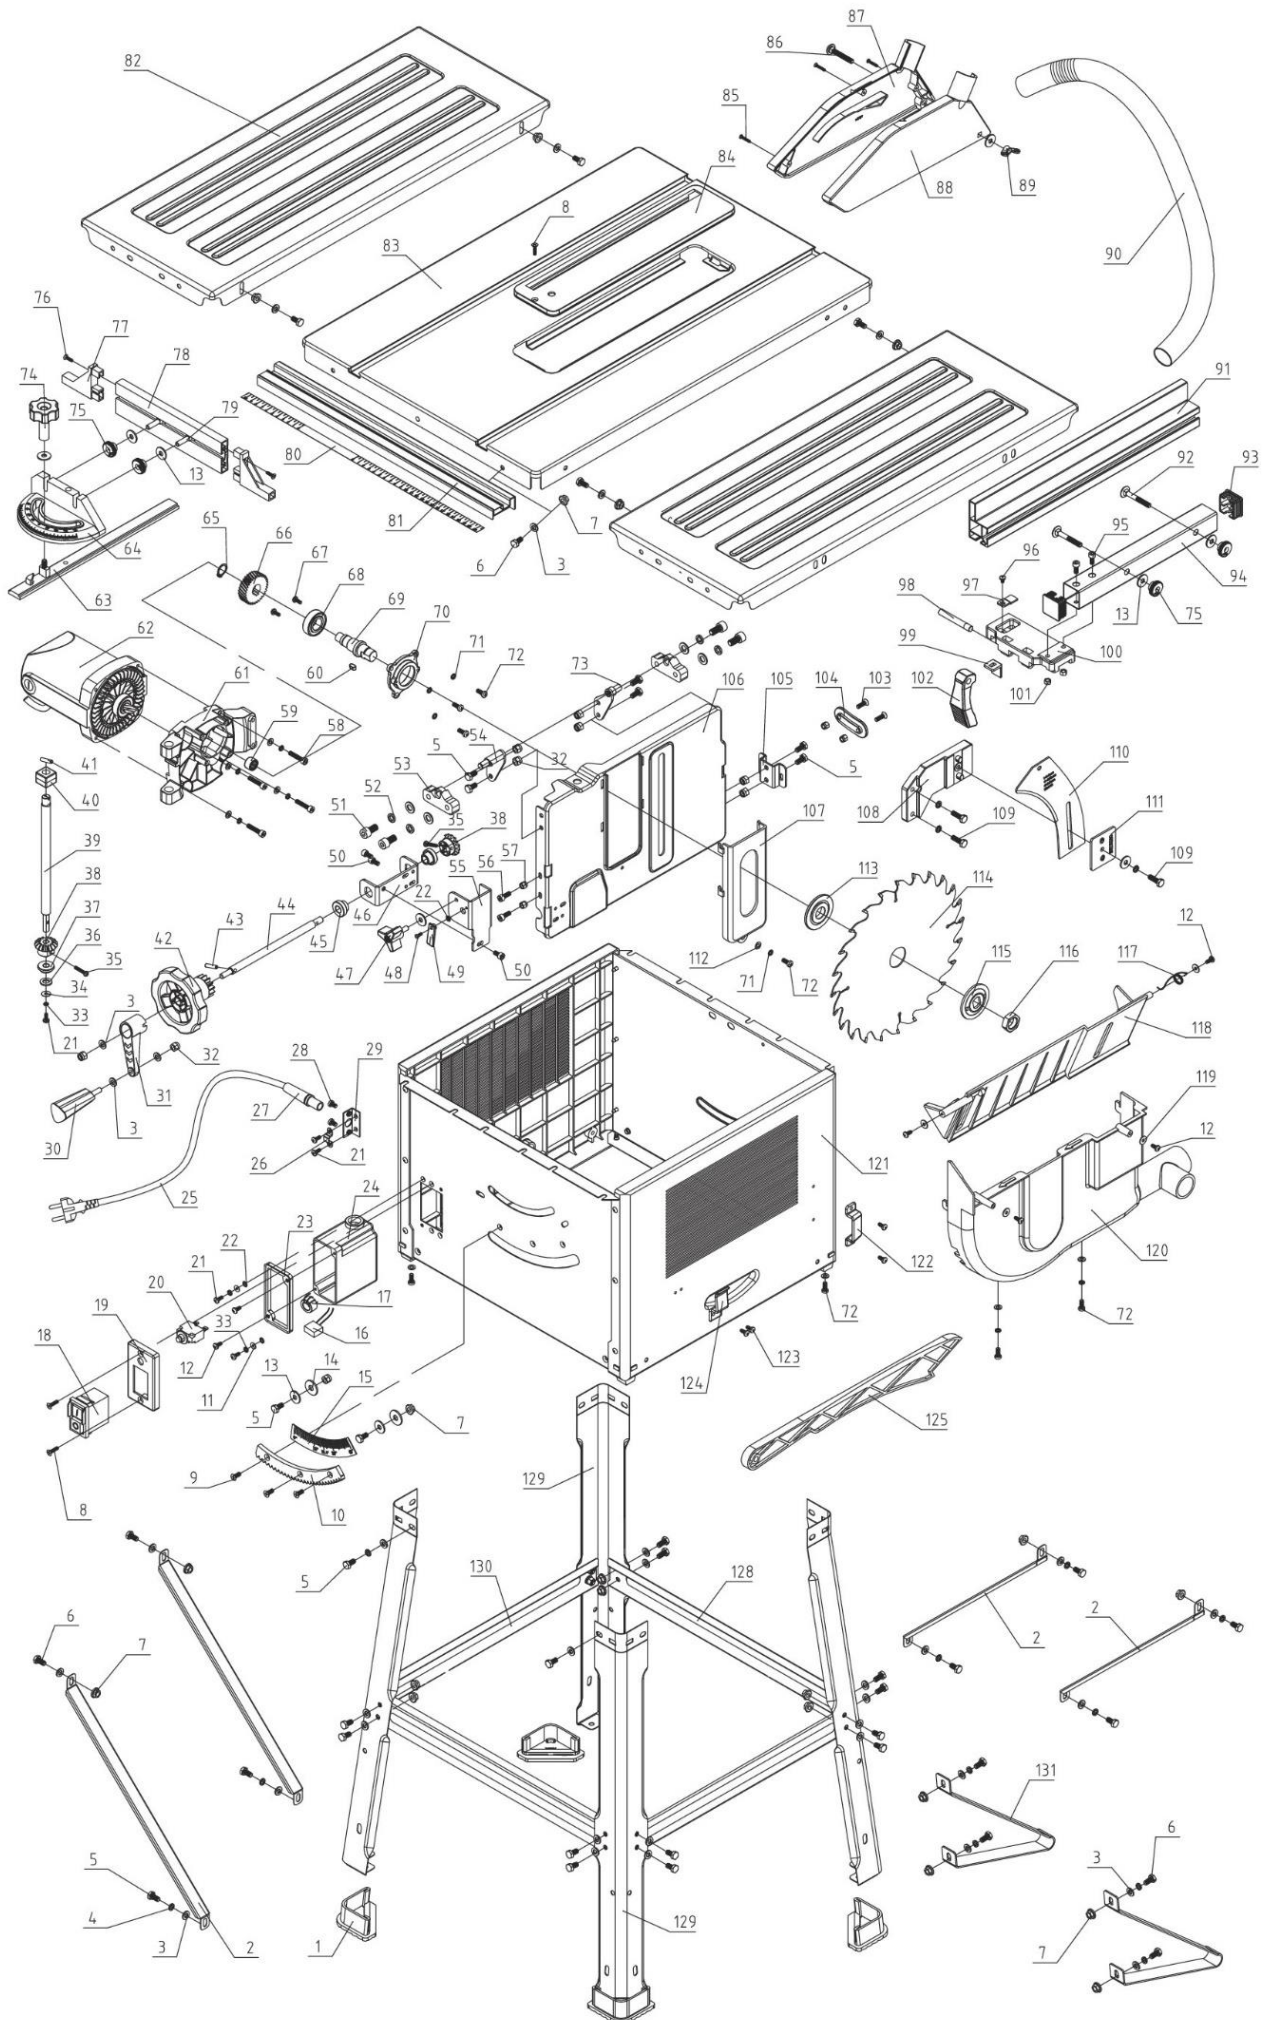

# HECHT® 8052

made for garden

# HECHT<sup>®</sup> 8052

made for garden

Position	Part number	Název	Name
Na tento stroj lze objednat již pouze níže vedené díly. / Only below listed spare parts can be ordered.			
10	825000109	Hřeben	Comb board
18	805200018	Spínač	Switch
84	805200084	Krycí deska kotouče	Blade guide plate
111	805200111	Přítlačná destička	Fixing plate
114	HECHT008250	Kotouč 250mm	Saw blade 250mm
113	805200113	Vnitřní příruba kotouče	Blade inner flange
115	805200115	Vnější příruba kotouče	Blade outer flange
116	805200116	Matice	Nut