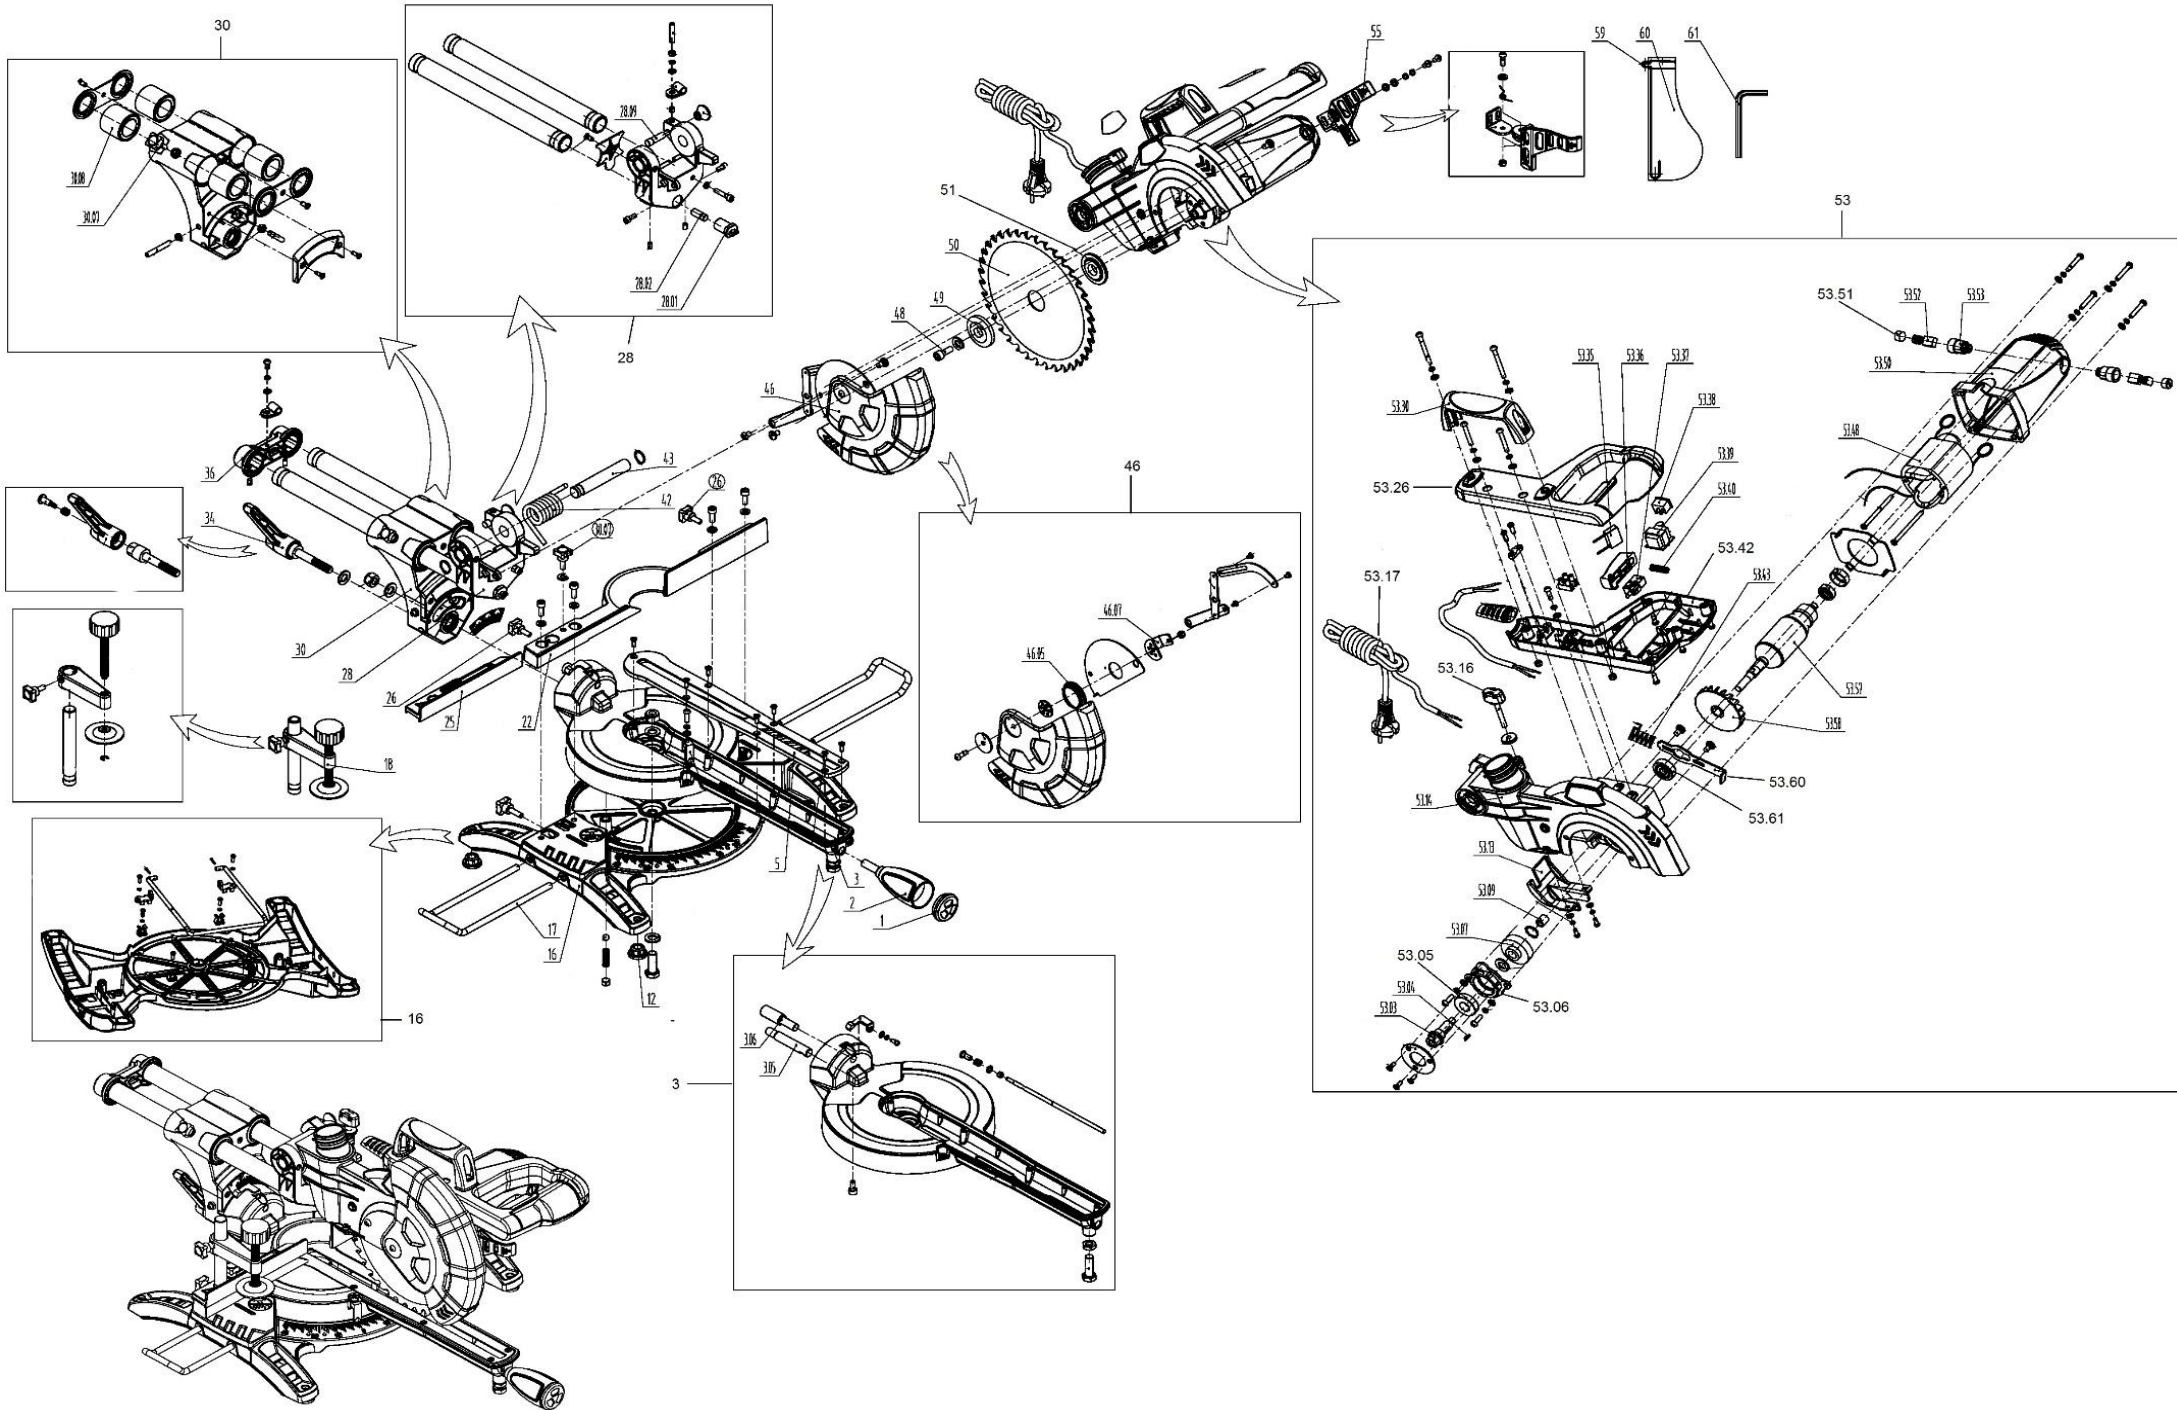

# HECHT<sup>®</sup> 818

made for garden

Position	Part number	Název	Name
1	818000100	Kryt madla	Plug
2	818000200	Madlo	Handle
3	818000300	Otočná deska komplet	Board assembly
3.05	818000305	Čep	Pin
3.06	818000306	Čep	Pin
5	818000500	Krycí deska	Cover board
12	818001200	Gumová noha	Support foot
16	818001600	Základna kompletní	Base
17	818001700	Rám	Frame
18	818001800	Upínací šroub kompletní	Locking bolt
22	818002200	Deska dorazu	Main support bar
25	818002500	Nástavec desky dorazu	Secondary support bar
26	818002600	Šroub s plastovou hlavou	Knob bolt
28	818002800	Kloub kompletní	Joint assembly
28.1	818002801	Kryt laseru	Laser cover
28.2	818002802	Laser	Laser
28.9	818002809	Aretační čep	Pin
30	818003000	Kluznice kompletní	Slide block assembly
30.7	818003007	Aretační šroub	Knob bolt
30.8	818003008	Kluzné ložisko	Oil bearing
34	818003400	Aretační páčka	Lever
36	818003600	Doraz	Rear block
42	818004200	Pružina	Spring
43	818004300	Čep kloubu	Pin
46	818004600	Ochranný kryt kompletní	Protecting cover assembly
46.5	818004605	Pružina	Spring
46.7	818004607	Páka krytu	Lever
48	818004800	Šroub nástroje	Bolt
49	818004900	Příruba kotouče vnější	Outer flange
50	Nedostupné	Řezný kotouč 24 Zubů	Blade 24 T
		814000020	Řezný kotouč 48 Zubů
51	818005100	Příruba kotouče vnitřní	Inner flange
53.05	140302	Ložisko	Bearing
53.06	818005306	Domeček ložiska	Bearing housing
53.13	818005313	Spodní kryt	Lower cover
53.14	818005314	Kryt nástroje	Main cover
53.26	818005326	Horní polovina madla	Handle upper part
53.3	818005303	Hřídel	Shaft
53.4	818005304	Pero	Key