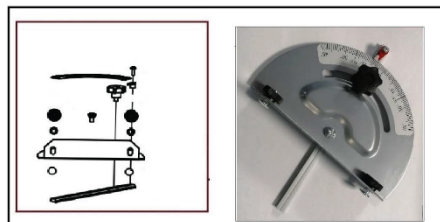

A

B

Position	Part number	Název	Name
1	8254100011	Lišta	Guide bar assembly
6	825410006	Hlavní deska	Main board
8	825400010	Průchodka kotouče	Saw blade guide plate
10	825400025	Domeček	Swivel seat
11	825410011	Domeček	Swivel seat
16	825400045	Motor	Motor
16-1	8254000451	Uhlík (pár)	Carbon brush (pair)
16-2	8254000452	Rotor	Rotor
18	825400047	Deska motoru	Motor mounting plate
19	825400048	Čep	Pin
20	825400049	Pružina	Spring
21	825400052	Držák	Bracket
23	825400050	Otočný držák	Rotary bracket
25	825410025	Bezpečnostní doraz	Living knife
26	825410026	Horní kryt kotouče	Upper blade cover
27	825400063	Vnější podložka kotouče	Blade outer flange
28	120305	Podložka	Washer
29	100305013	Šroub	Bolt