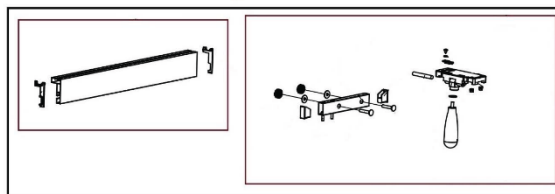

A

B

Position	Part number	Název	Name
1	8254100011	Lišta	Guide bar assembly
6	825410006	Hlavní deska	Main board
8	825400010	Průchodka kotouče	Saw blade guide plate
10	825400025	Domeček	Swivel seat
11	825410011	Domeček	Swivel seat
16	825400045	Motor	Motor
16-1	8254000451	Uhlík (pár)	Carbon brush (pair)
16-2	8254000452	Rotor	Rotor
18	825400047	Deska motoru	Motor mounting plate
19	825400048	Čep	Pin
20	825400049	Pružina	Spring
21	825400052	Držák	Bracket
23	825400050	Otočný držák	Rotary bracket
25	825410025	Bezpečnostní doraz	Living knife
26	825410026	Horní kryt kotouče	Upper blade cover
27	825400063	Vnější podložka kotouče	Blade outer flange
28	120305	Podložka	Washer
29	100305013	Šroub	Bolt