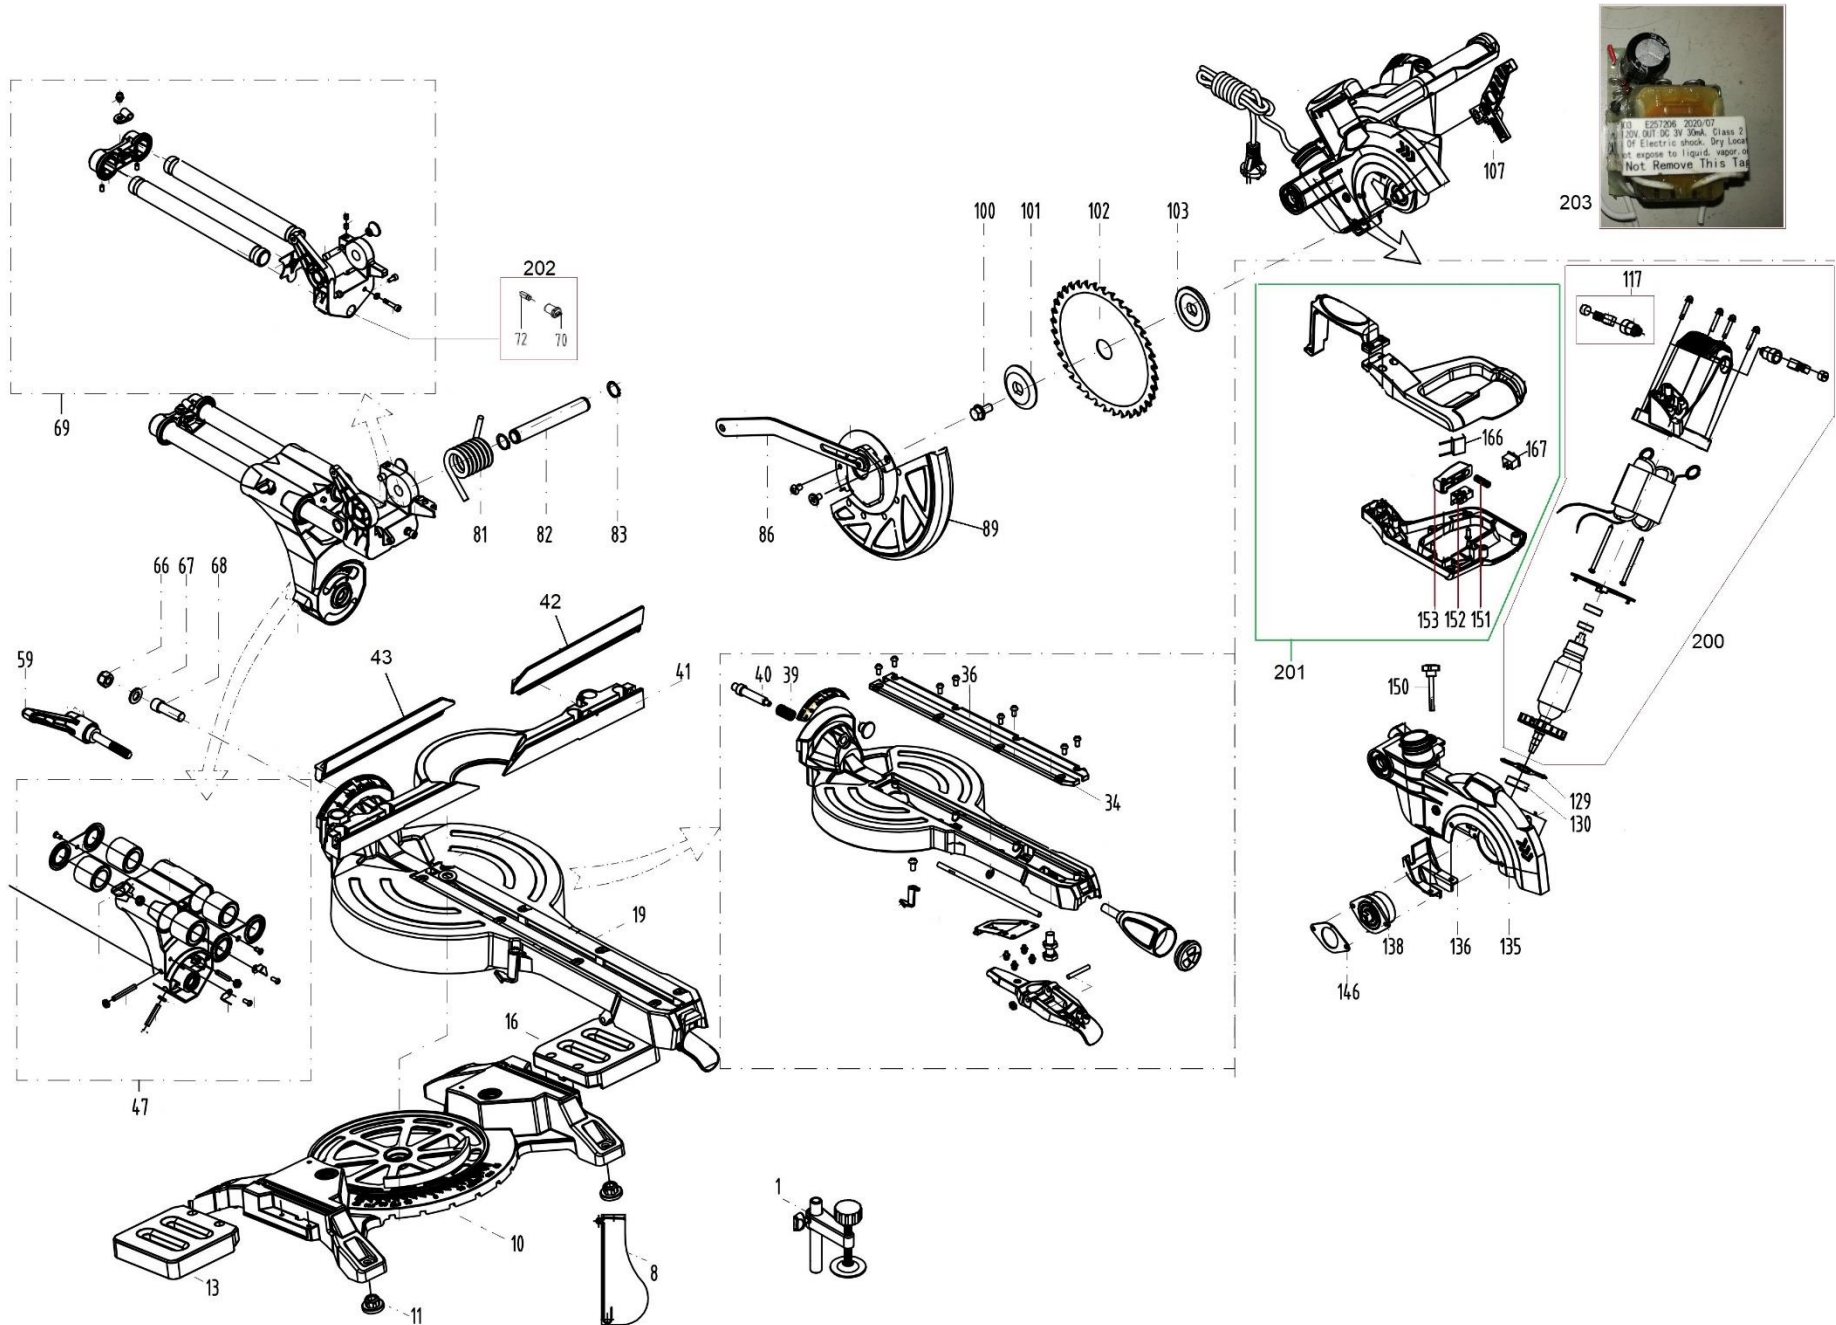

# HECHT<sup>®</sup> 828

made for garden

Position	Part number	Název	Name
1	828000001	Upínka	Clamp
8	820000008	Sběrný vak	Dust bag
10	828000010	Základna	Base
11	828000011	Podložka základny	Foot
13	828000013	Boční přídavný stůl	Side table
19	828000019	Otočná deska kompletní	Turning table
34	828000034	Vodící lišta levá	Left guide plate
36	828000036	Vodící lišta pravá	Right guide plate
39	820000046	Pružina osy	Angle rod spring
40	818000305	Čep	Pin
41	828000041	Deska dorazu	Adjustable support bar
42	828000042	Nástavec lišty pravý	Right extension bar
43	828000043	Nástavec lišty levý	Left extension bar
47	828000047	Kloub kompletní	Joint assembly
59	820000068	Aretační klička	Locking handle
66	110107	Matice	Nut
67	120107	Podložka	Washer
68	818007004	Hřídel	Shaft
69	828000069	Kluznice kompletní	Sliding pole assembly
81	828000081	Pružina	Spring
82	818004300	Čep kloubu	Pin
83	130113	Pojistný kroužek	Circlip
89	828000089	Ochranný štít kompletní	Safety guard assembly
100	818004800	Šroub nástroje	Bolt
101	828000101	Podložka kotouče vnější	Outer pressing plate
102	814000020	Řezný kotouč 210x25,4 48T	Saw blade 210x25,4 48T
103	828000103	Podložka kotouče vnitřní	Inner pressing plate
107	820000126	Páčka	Control lever
116	Nedostupné	Uhlík s držákem (pár)	Carbon brush with holder (pair)
129	818007025	Držák ložiska	Bearing fixing cover
130	142301	Ložisko	Bearing
135	828000135	Ochranný kryt	Protective cover
136	828000136	Spodní kryt	Bottom cover
138	828000138	Převod	Gear case
146	828000146	Kryt ložiska	Bearing fixing cover
150	820000170	Křídlový šroub	Knob bolt
151	818005340	Pružina páčky spínače	Trigger spring

# HECHT<sup>®</sup> 828

made for garden

Position	Part number	Název	Name
152	828000152	Spínač	Switch
153	818005336	Páčka spínače	Switch trigger
166	818005335	Kondenzátor	Capacitor
167	818005338	Spínač laseru	Laser switch
200	828000200	Motor kompletní	Motor assembly
201	828000201	Madlo kompletní	Handle assembly
202	828000202	Laser	Laser
203	818005339	Elektronika	Transformer