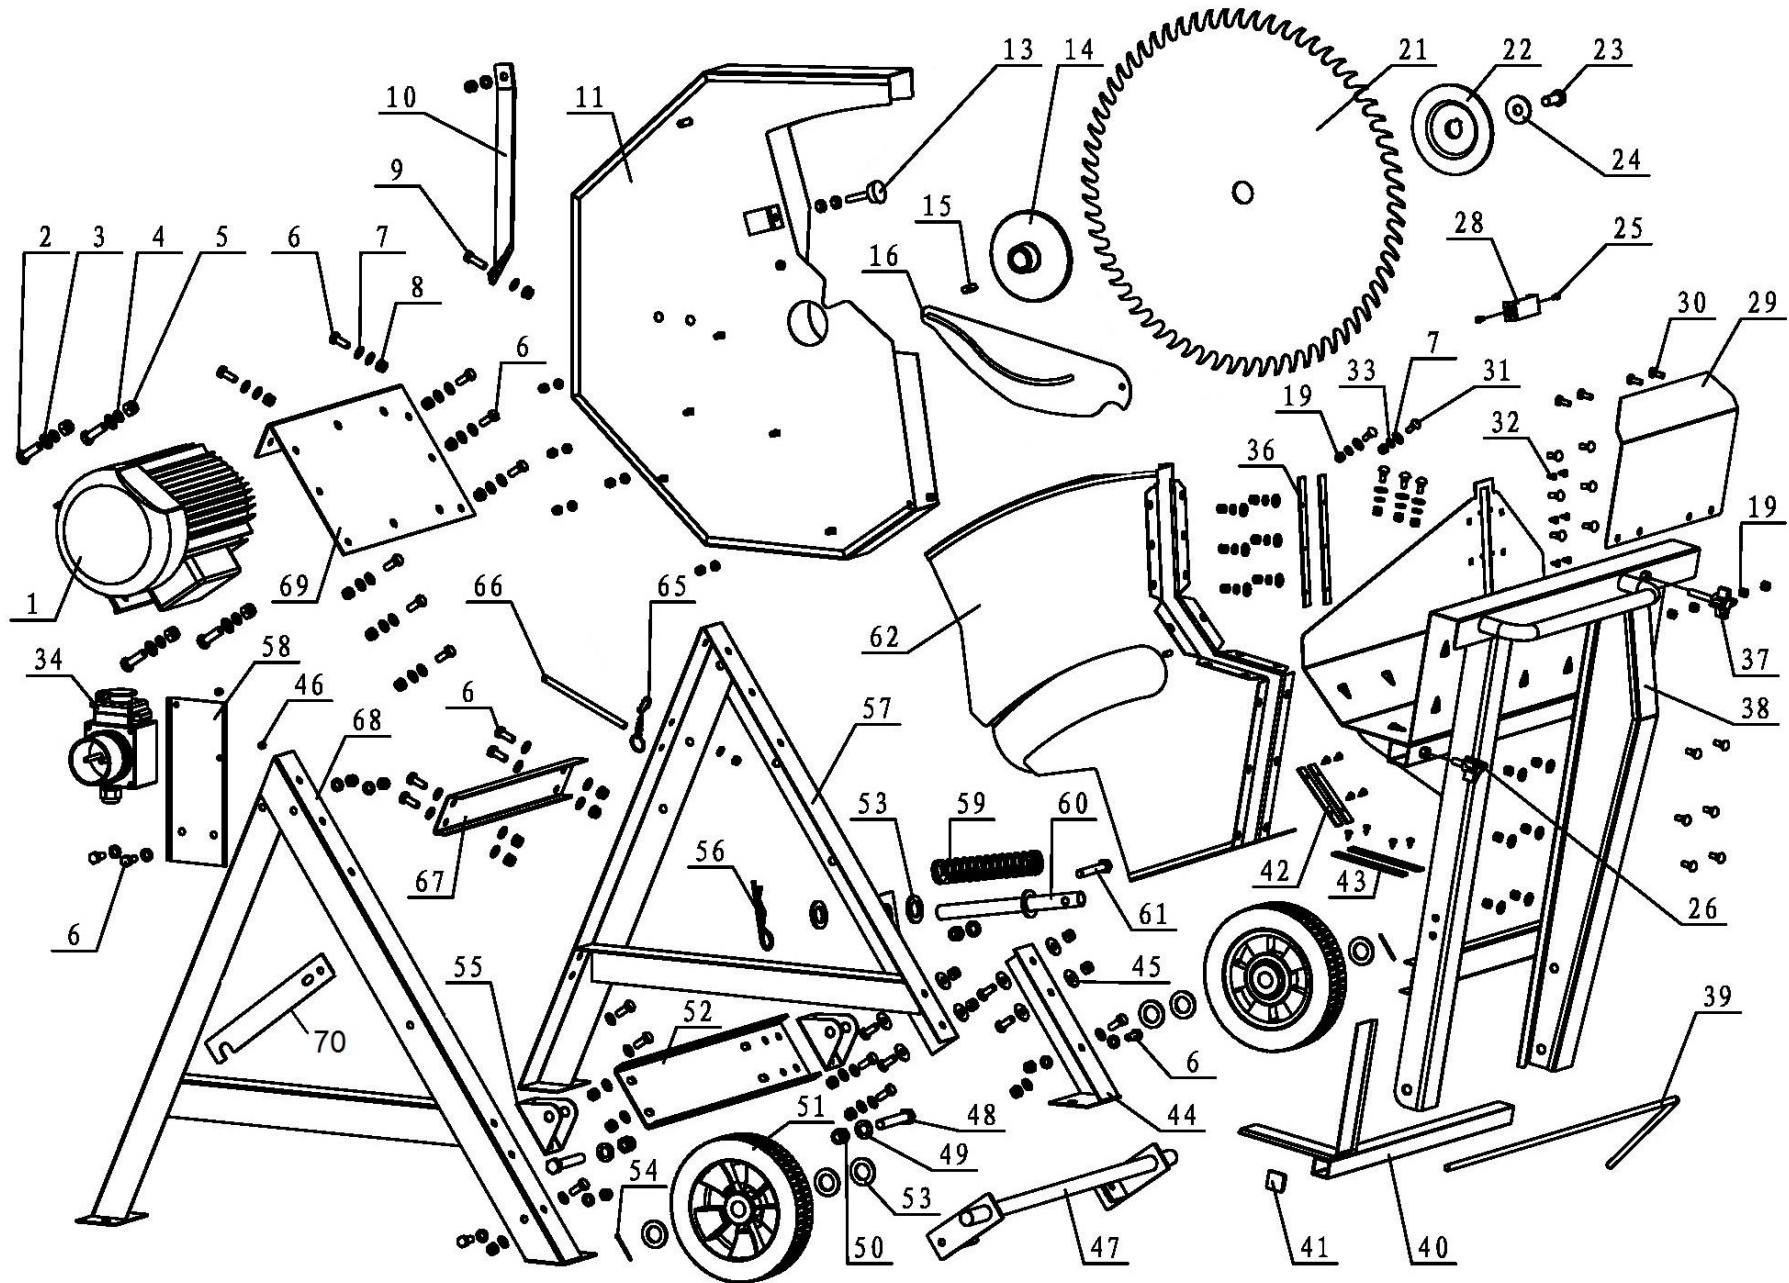

HECHT[®] 8300

made for garden

HECHT[®] 8300

made for garden

Position	Part number	Název	Name
Na tento stroj lze objednat již pouze níže vedené díly. / Only below listed spare parts can be ordered.			
1	830010001	Motor	Motor
2	100107027	Šroub	Bolt
3	120107	Podložka	Washer
4	120102	Podložka	Washer
5	110107	Matice	Nut
6	100105017	Šroub	Bolt
7	120105	Podložka	Washer
8	110105	Matice	Nut
9	100105022	Šroub	Bolt
10	830010010	Lišta	Plate
14	845002005	Příruba kotouče vnitřní	Inner blade flange
15	845002006	Pero	Key
16	830010016	Kryt	Cover
19	110103	Matice	Nut
21	830010021	Kotouč	Saw blade
22	845002003	Příruba kotouče vnější	Outer blade flange
23	845002001	Šroub	Bolt
24	120309	Podložka	Washer
25	845002051	Šroub	Bolt
26	830010026	Křídlový šroub	Knob screw
28	845002052	Objímka	Sleeve
30	100103013	Šroub	Bolt
33	120103	Podložka	Washer
34	830010034	Spínač	Switch
36	830010036	Plastový proužek	Plastic plate
37	830010037	Křídlový šroub	Knob screw
39	830010039	Výsuvný doraz	Adjusting rod
40	830010040	Výsuvná podpěra	Adjusting support
41	830010041	Záslepka	Plug
42	830010042	Plastový proužek	Plastic plate
43	830010043	Plastový proužek	Plastic plate
45	120305	Podložka	Washer
46	110102	Matice	Nut
47	830010047	Osa kola	Wheel axle
50	110109	Matice	Nut
51	845002029	Kolo	Wheel

HECHT[®] 8300

made for garden

Position	Part number	Název	Name
54	845002028	Závlačka	Cotter pin
56	845002032	Závlačka	Cotter pin
65	845002049	Řetízek	Chain
66	845002048	Čep	Pin
70	830010070	Závěs kolébky	Locking plate