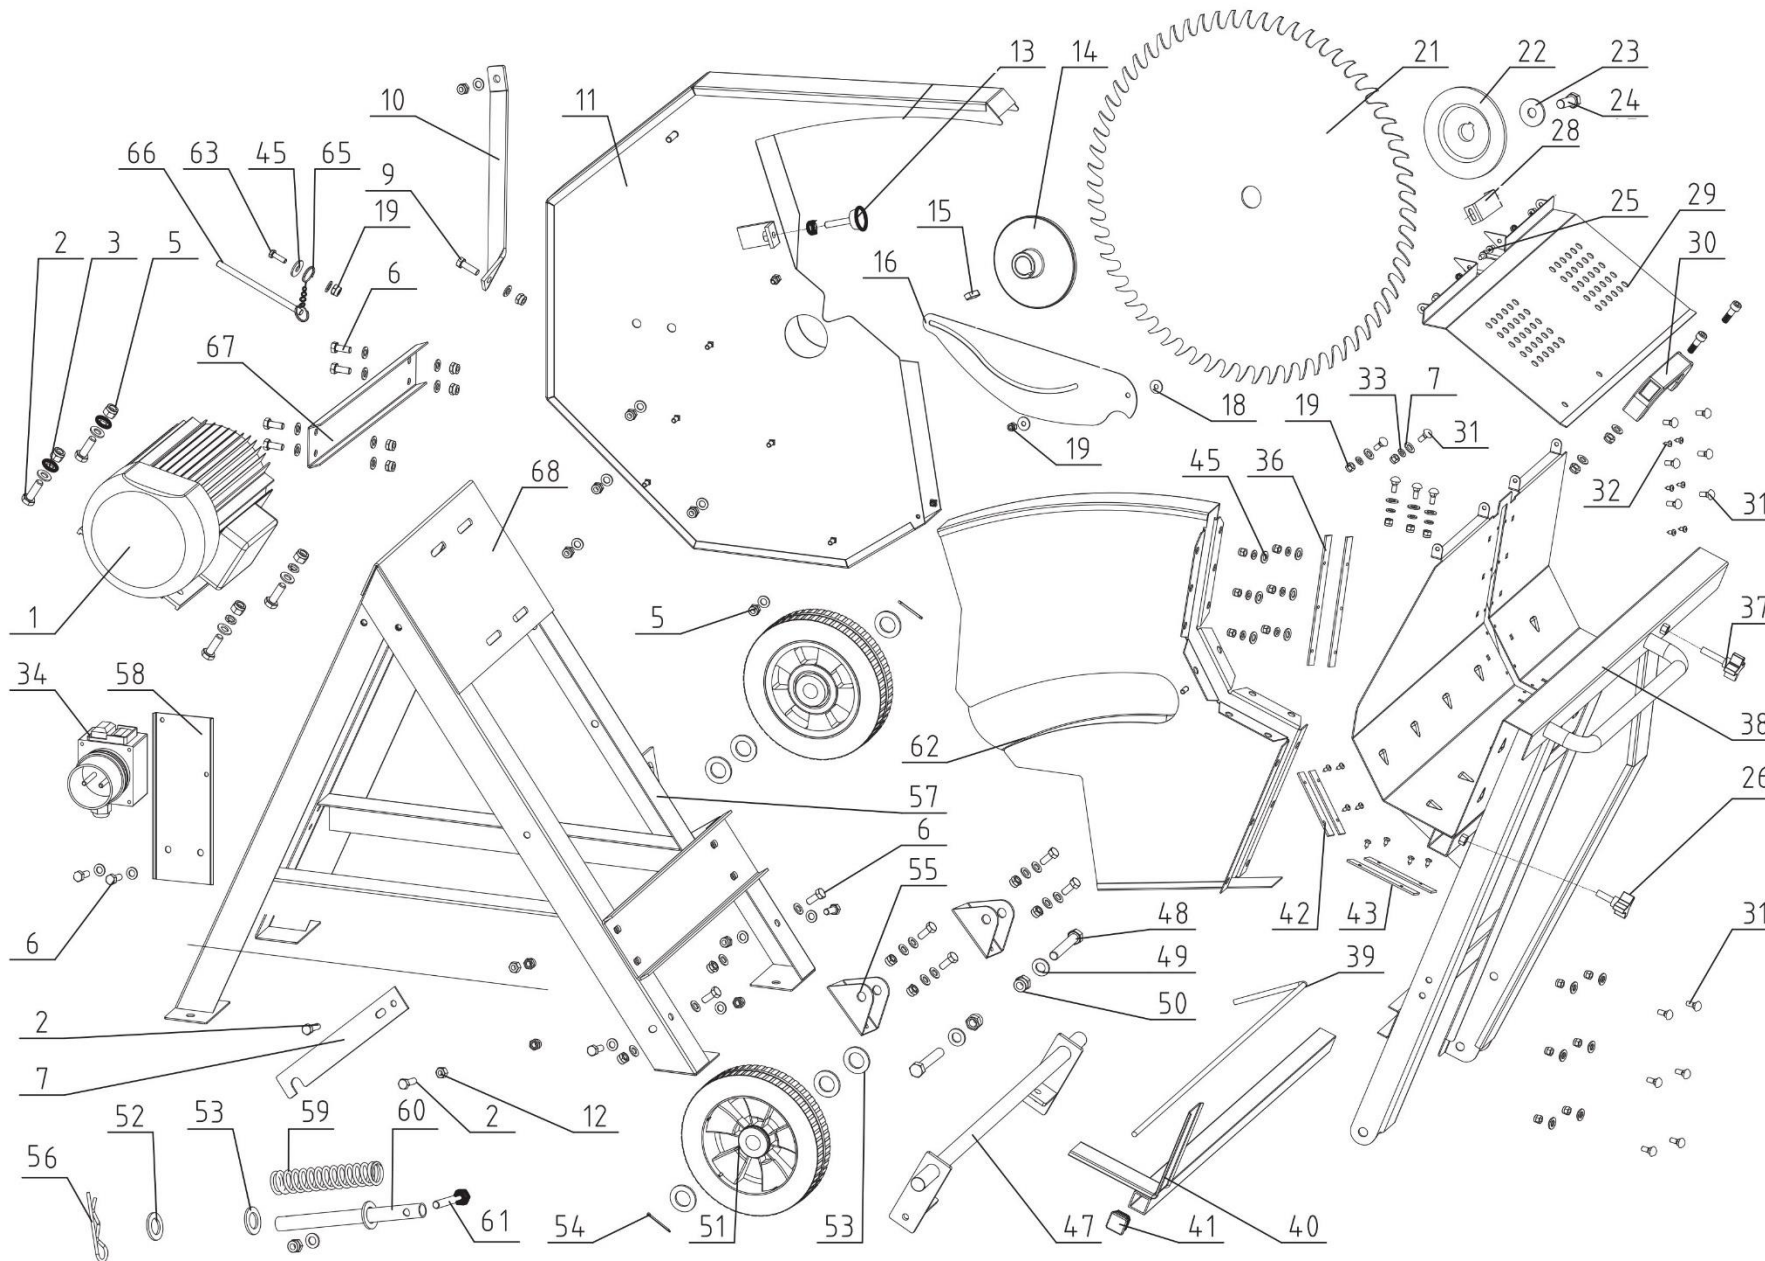

HECHT® 8300

made for garden

70

Before the operation, please read the owner's manual carefully!
Bitte lesen Sie die Bedienungsanleitung vor der Verwendung sorgfältig durch!
Před uvedením do provozu si prosím pozorně přečtěte návod k obsluze!
Przed użyciem należy dokładnie przeczytać instrukcję obsługi!
Изучите előtt olvassa el figyelmesen az útmutatót!

HECHT 8300
made for garden

545 mm
30 mm
16.6 kg
230 V
5000 W
2000 min⁻¹
IP54
CE
119 dB

www.hecht.cz
HECHT 830008 s.r.o. - An Mlýnský 136/809 - 147 00 Praha 4 - CZ