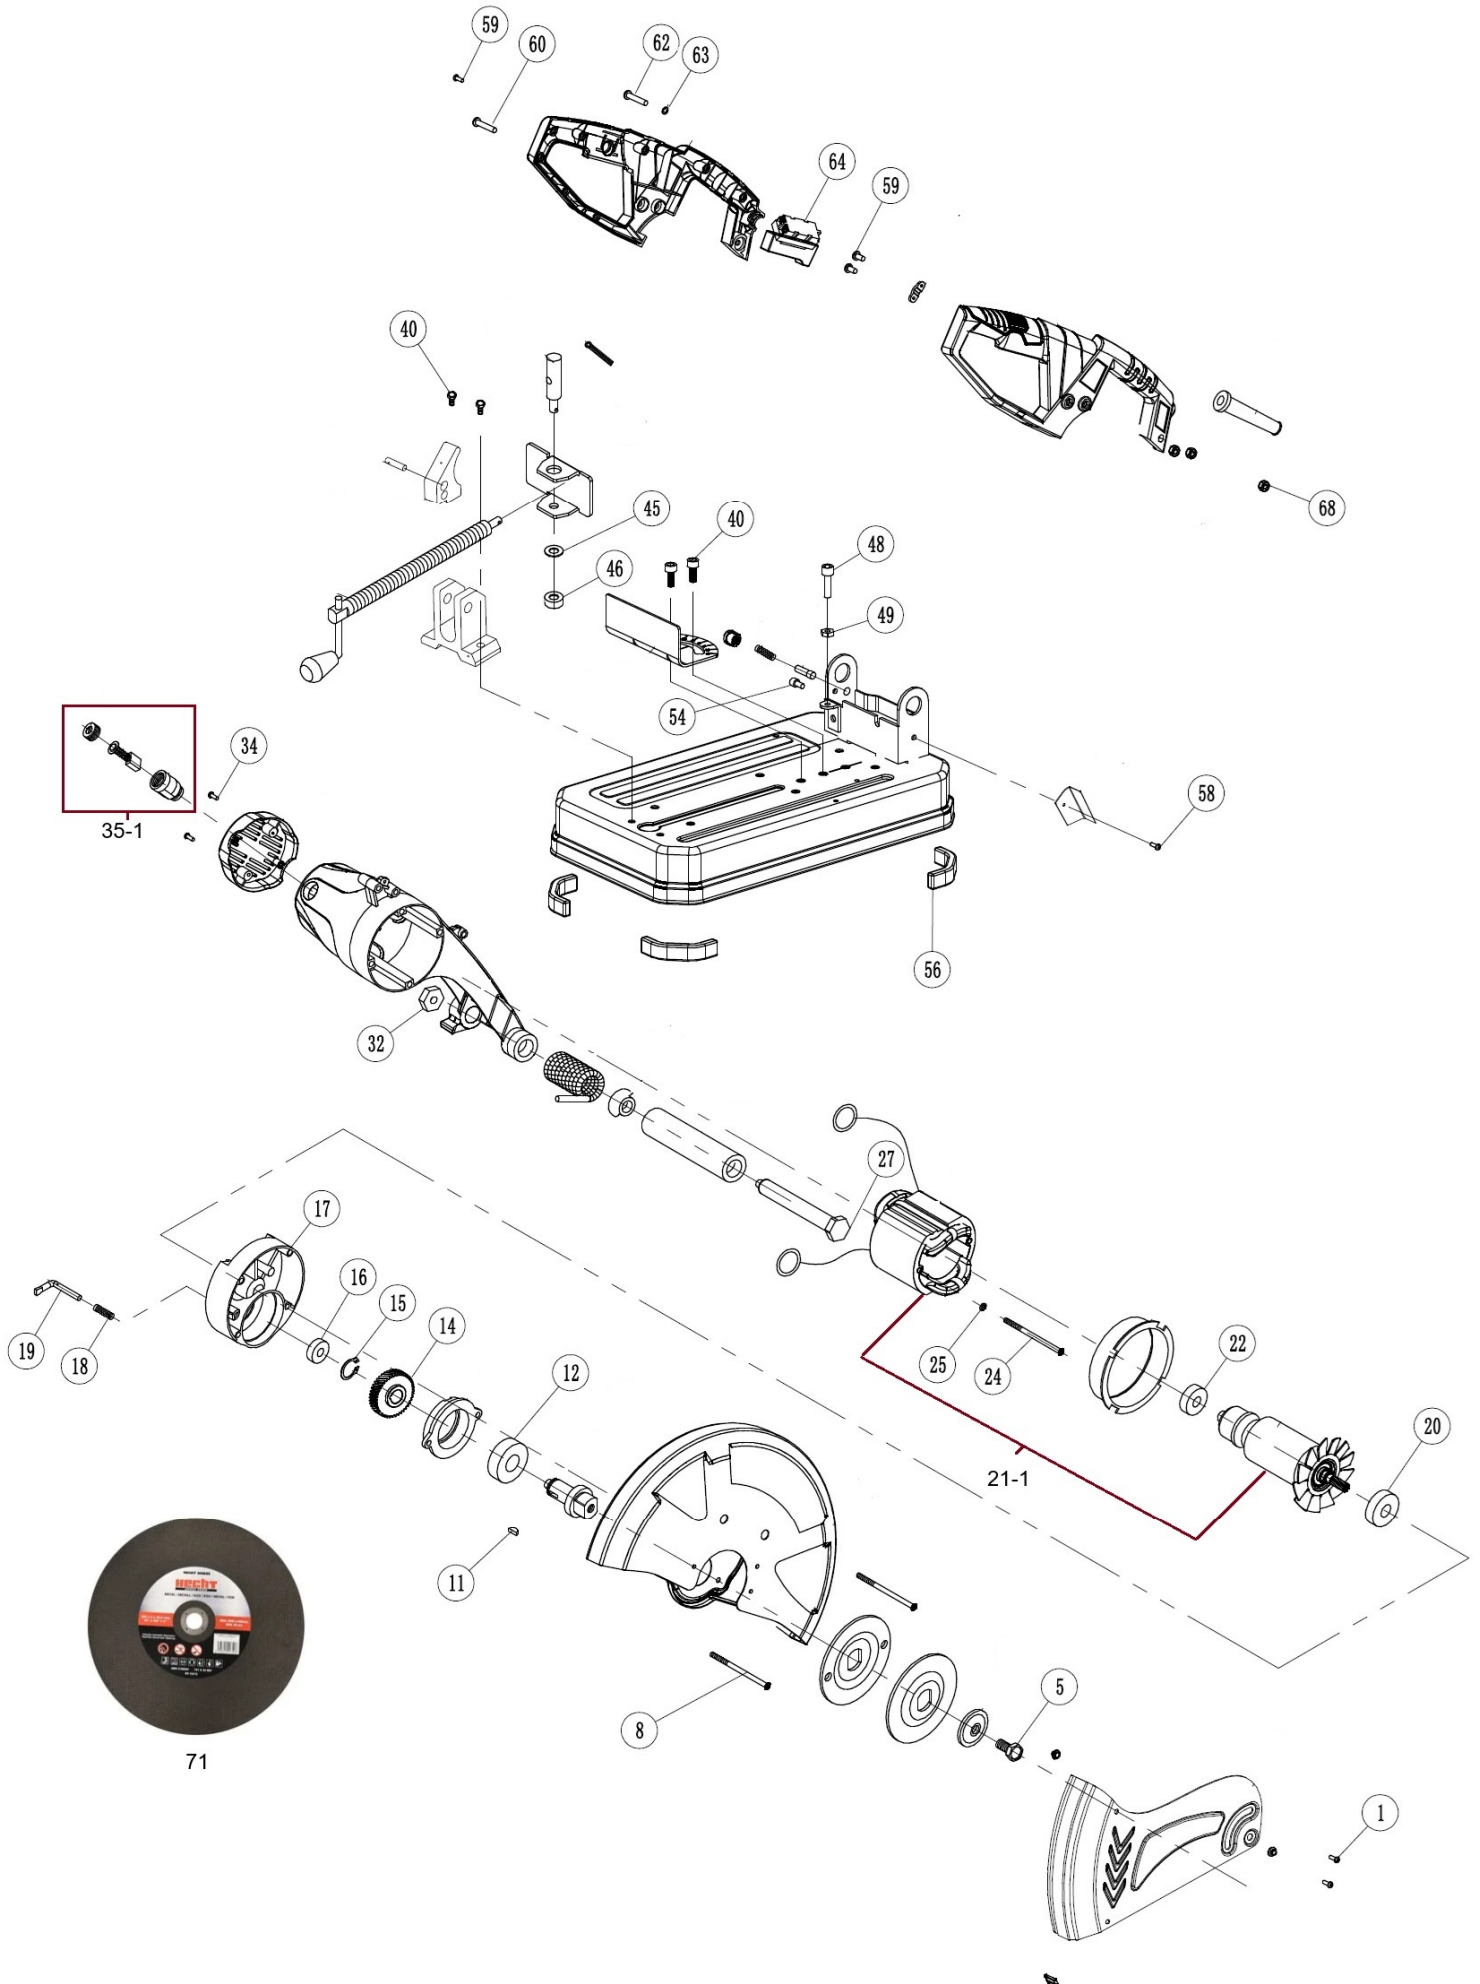

HECHT[®] 835

made for garden

Position	Part number	Název	Name
1	100603005	Šroub	Bolt
5	100107017	Šroub	Bolt
8	100602052	Šroub	Bolt
11	835010011	Woodruffovo pero	Woodruff key
12	142204	Ložisko	Bearing
14	835010014	Ozubené kolo	Gear
15	130117	Pojistný kroužek	Circlip
16	152309	Ložisko	Bearing
20	142202	Ložisko	Bearing
21-1	8350100211	Motor	Motor
Na objednávku po složení zálohy / To order after deposit			
22	140200	Ložisko	Bearing
24	100602072	Šroub	Bolt
25	120202	Podložka	Spring
27	100113167	Šroub	Bolt
32	110113	Matice	Nut
34	100602017	Šroub	Bolt
35-1	8350100351	Uhlíky s držáky a kryty (2+2+2)	Carbon brushes + holders + covers (2+2+2)
40	100107017	Šroub	Bolt
45	120105	Podložka	Washer
46	110105	Matice	Nut
48	100305032	Šroub	Bolt
49	110105	Matice	Nut
54	100305017	Šroub	Bolt
56	835010056	Protiskluzová podložka	Rubber pad
58	100303017	Šroub	Bolt
59	100536011	Šroub	Bolt
60	100602037	Šroub	Bolt
62	100602027	Šroub	Bolt
63	120102	Podložka	Washer
64	835010064	Spínač	Switch
68	110302	Matice	Nut
71	HECHT00835	Řezný kotouč	Saw blade