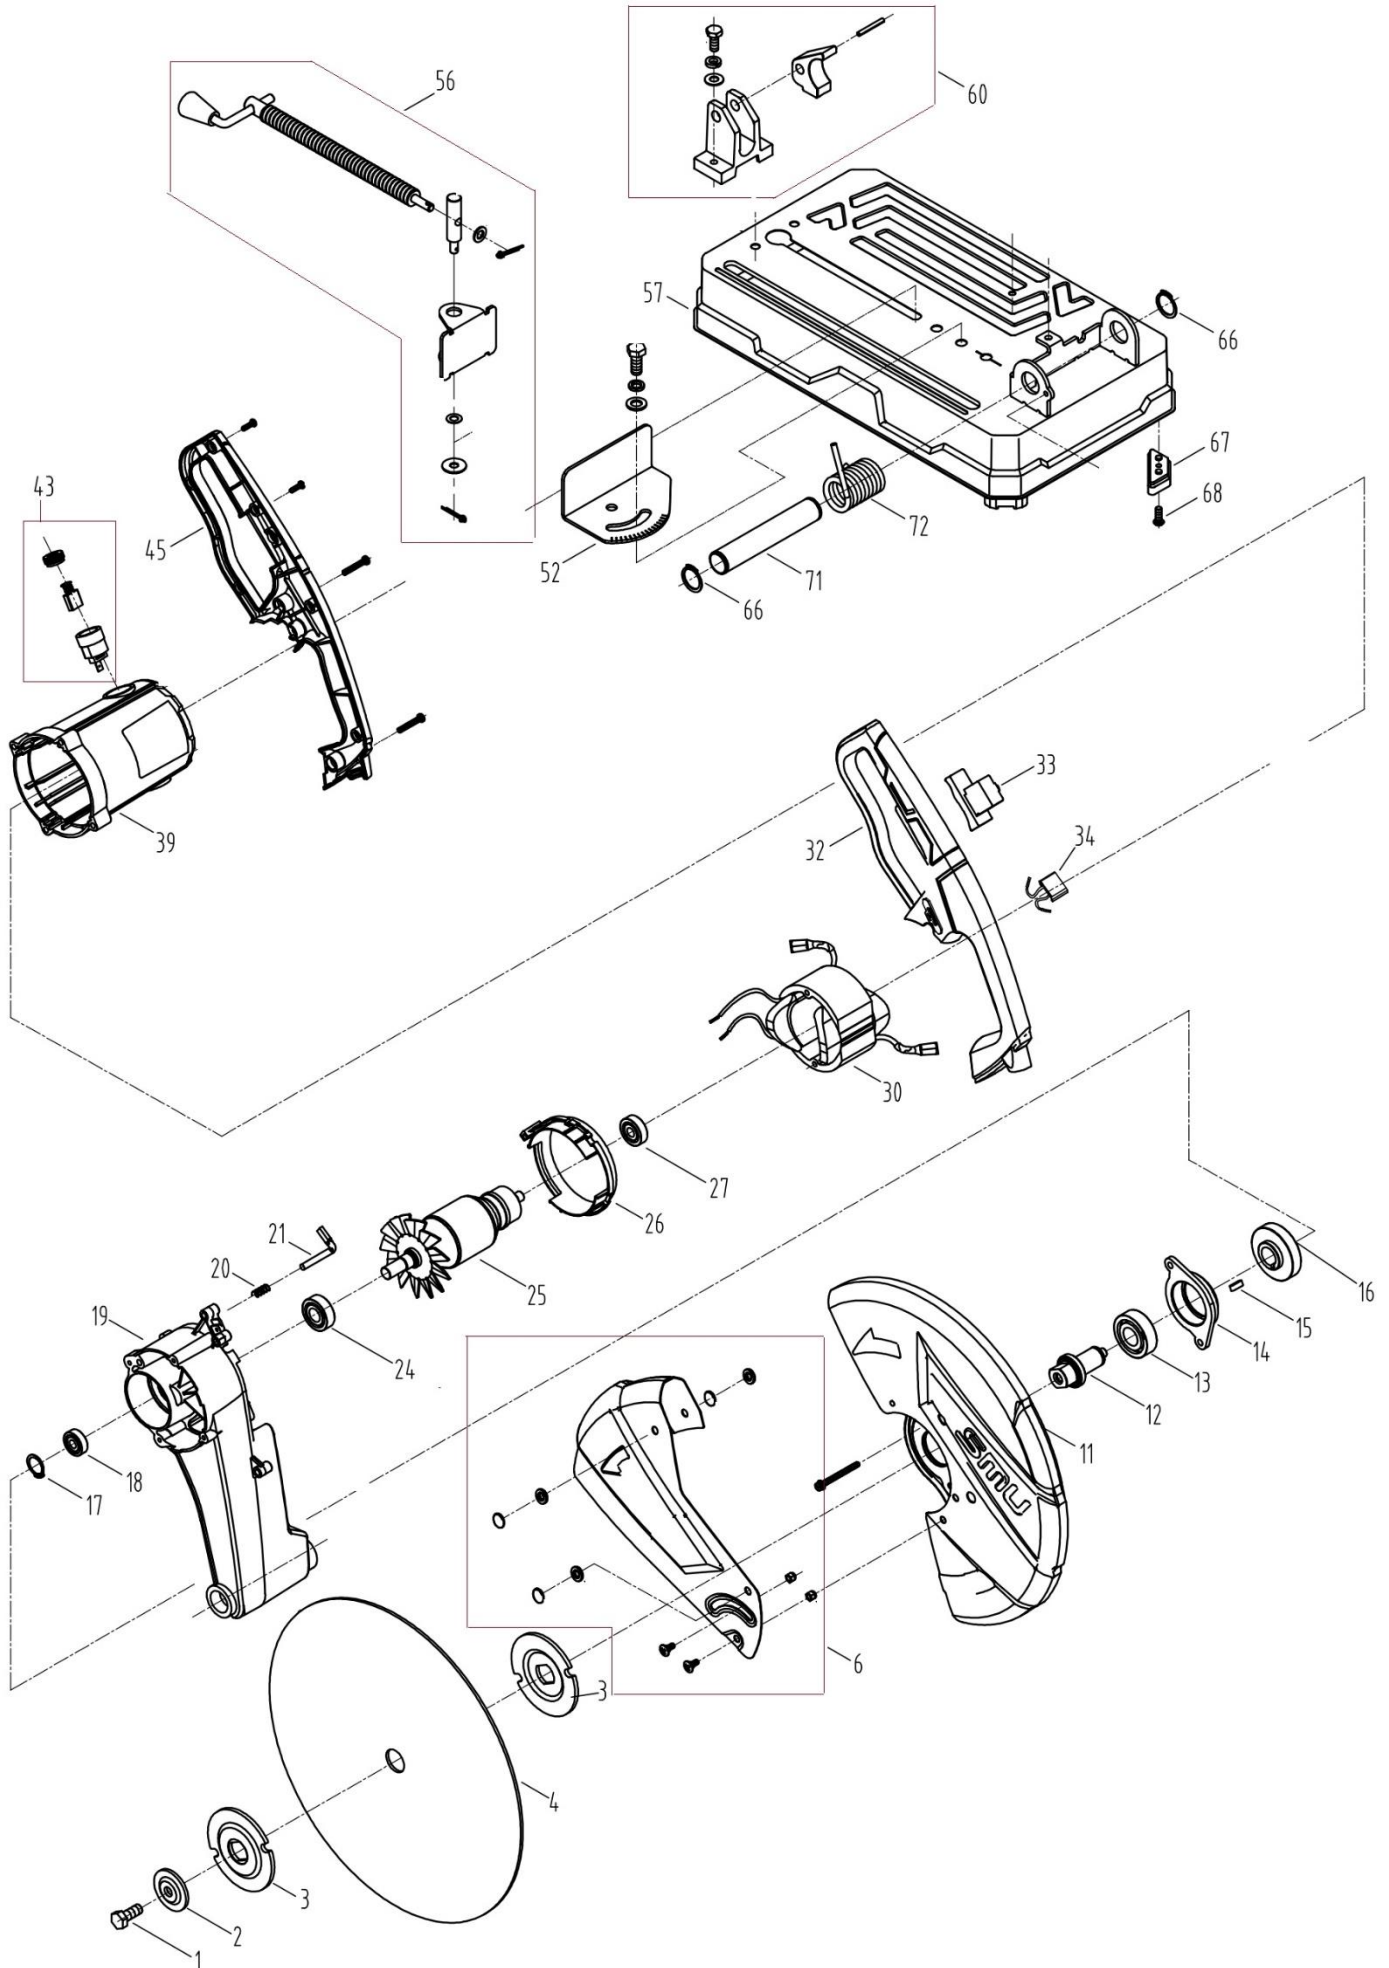

# HECHT<sup>®</sup> 835

made for garden

Position	Part number	Název	Name
Na tento stroj lze objednat již pouze níže vedené díly. / Only below listed spare parts can be ordered.			
1	835000001	Šroub	Bolt
2	835000002	Podložka	Washer
3	835000003	Podložka kotouče	Saw blade washer
4	HECHT00835	Řezný kotouč	Saw blade
6	835000006	Kryt kotouče pevný	Blade cover fixed
11	835000011	Kryt kotouče posuvný	Blade cover sliding
12	835000012	Hřídel	Shaft
13	142204	Ložisko	Bearing
14	835000014	Domeček ložiska	Bearing housing
15	835000015	Pero	Flat key
16	835000016	Ozubené kolo	Gear
17	130117	Pojistný kroužek	Circlip
18	152209	Ložisko	Bearing
19	835000019	Rameno	Stand
20	835000020	Pružina	Spring
21	835000021	Aretační páčka	Locking lever
24	142202	Ložisko	Bearing
25	835000025	Rotor	Rotor
26	835000026	Kryt ventilátoru	Fan cover
27	142200	Ložisko	Bearing
30	835000030	Stator	Stator
32	835000032	Pravé madlo	Right handle
33	835000033	Spínač	Switch
39	835000039	Kryt motoru	Motor cover
43	835000043	Uhlík (pár)	Carbon brush (pair)
45	835000045	Levé madlo	Left handle
52	835000052	Doraz pevný	Fixed stop
53	100107022	Šroub	Bolt
56	835000056	Doraz posuvný	Sliding stop
57	835000057	Základna	Base
66	130121	Pojistný kroužek	Circlip
67	835000067	Gumová noha	Rubber foot
68	100603007	Šroub	Bolt
70	100303011	Šroub	Bolt