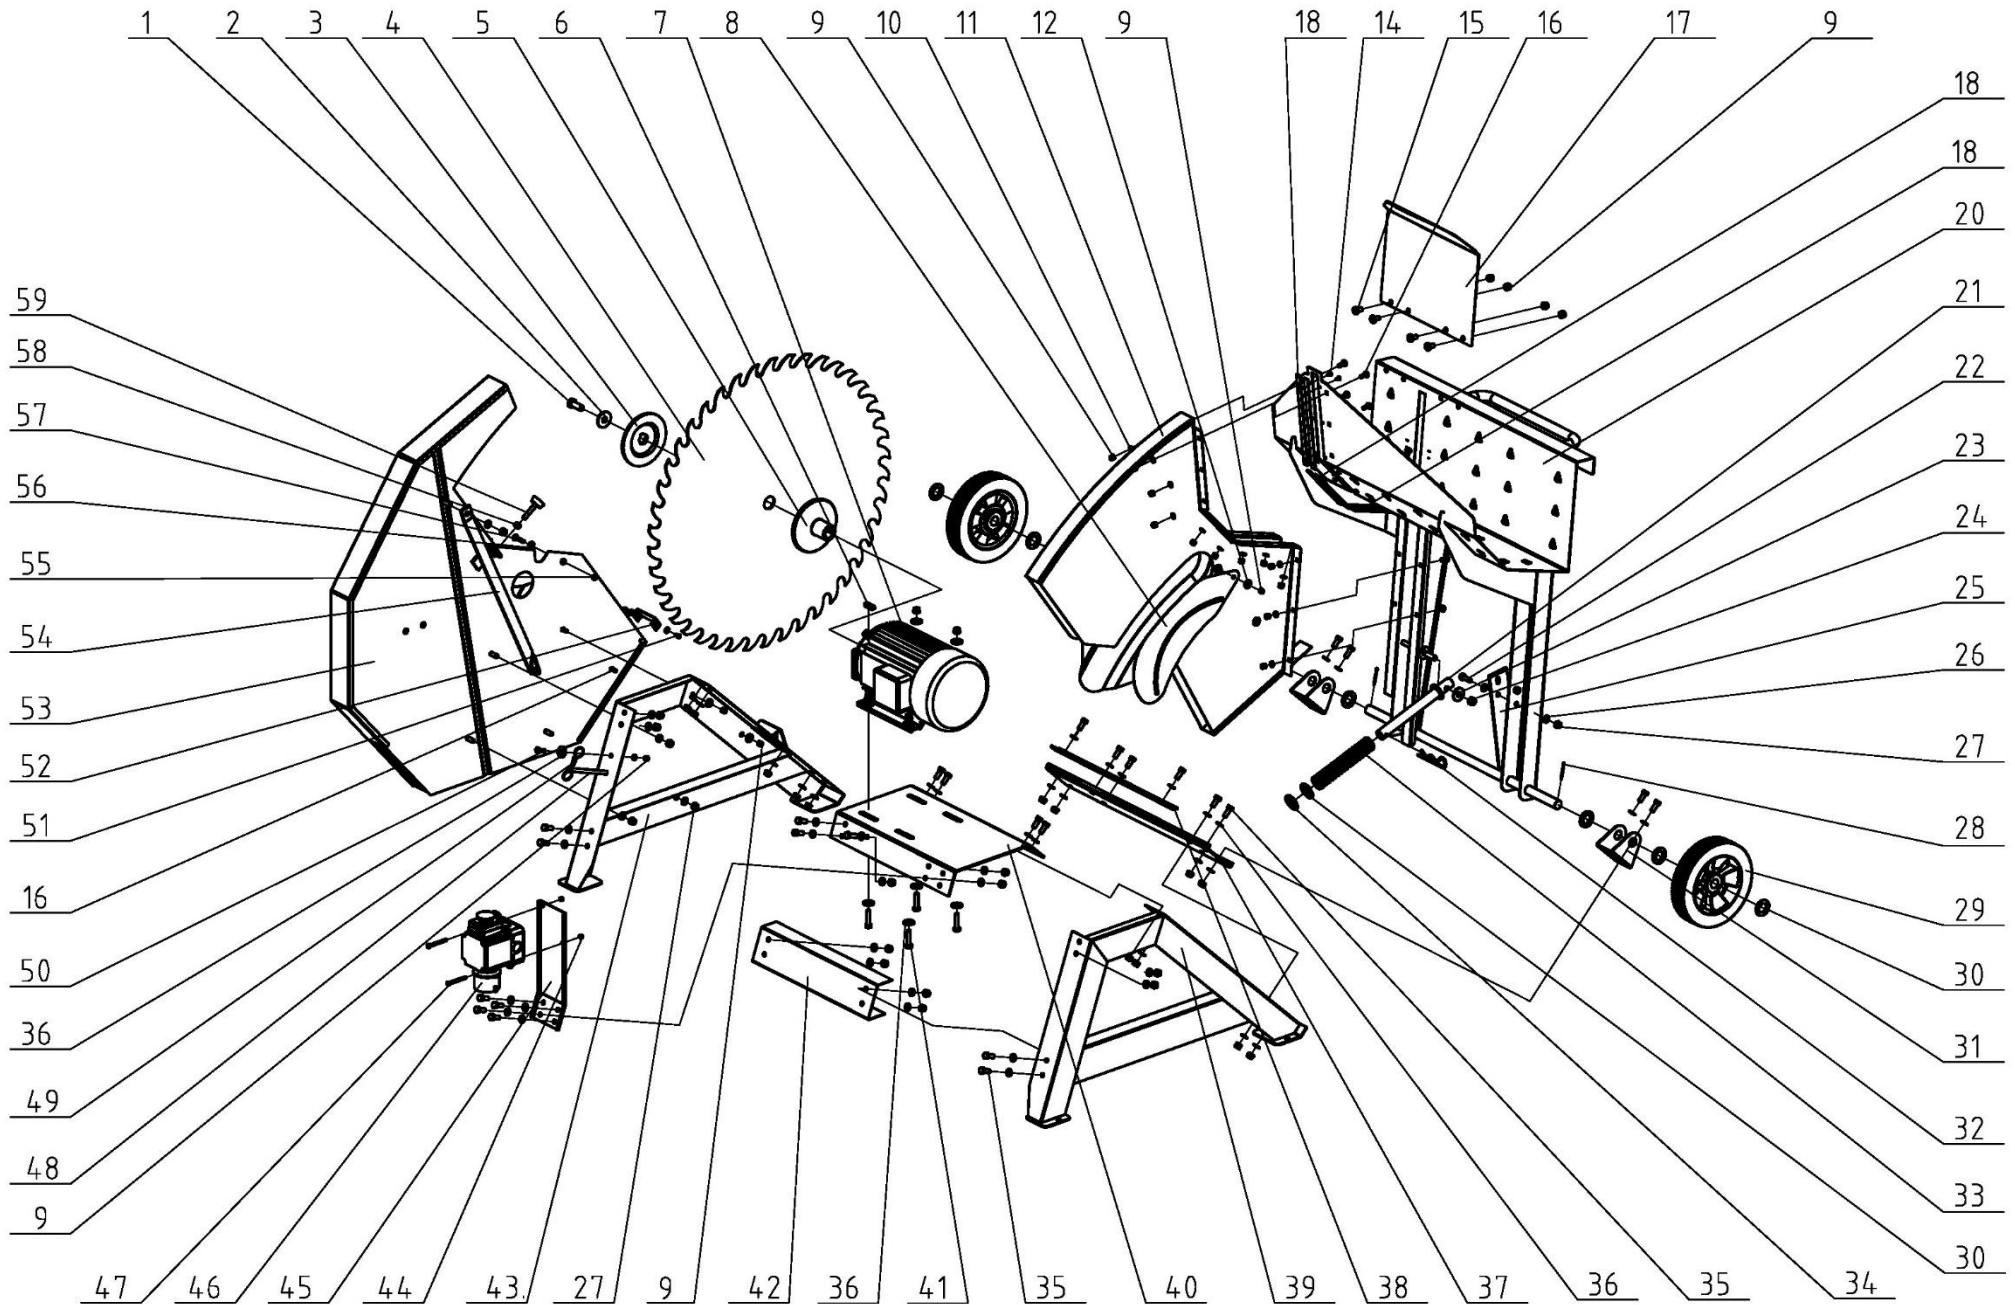

# HECHT<sup>®</sup> 850

made for garden

Position	Part number	Název	Name
Na tento stroj lze objednat již pouze níže vedené díly. / Only below listed spare parts can be ordered.			
1	845002001	Šroub	Bolt
2	120309	Podložka	Washer
3	845002003	Příruba kotouče vnější	Outer blade flange
4	845002004	Kotouč 700x30x3,2 64T	Saw blade 700x30x3,2 64T
5	845002005	Příruba kotouče vnitřní	Inner blade flange
6	845002006	Pero	Key
7	845002007	Motor	Motor
8	845002008	Kryt	Cover
9	110103	Matice	Nut
10	120103	Podložka	Washer
11	845002011	Kryt kotouče posuvný	Saw blade cover (moving)
12	110103	Matice	Nut
15	100103013	Šroub	Bolt
17	845002017	Ochranný štít	Shield
18	845002018	Plastový proužek set (6 ks)	Plastic plate set (6 pcs)
20	845002020	Kolébka	Working table
21	845002021	Osa pružiny	Spring axle
22	100105022	Šroub	Bolt
23	120107	Podložka	Washer
24	110107	Matice	Nut
25	845002025	Zajišťovací táhlo	Lock plate
26	120105	Podložka	Washer
27	110105	Matice	Nut
28	845002028	Závlačka	Cotter pin
29	845002029	Kolo	Wheel
31	845002031	Držák osy kol	Wheel axle bracket
32	845002032	Závlačka	Cotter pin
35	100105017	Šroub	Bolt
36	120105	Podložka	Washer
37	845002037	Spojovací lišta	Connecting bar
38	845002038	Lišta	Rail bar
39	845002039	Podstava	Support frame
40	845002040	Deska motoru	Motor base board
41	100105027	Šroub	Bolt
42	845002042	Spojovací lišta	Connecting bar
43	845002043	Podstava	Support frame
44	110102	Matice	Nut

Position	Part number	Název	Name
45	845002045	Deska spínače	Switch board
46	845002046	Spínač	Switch
47	845002047	Šroub	Bolt
48	845002048	Čep	Pin
49	845002049	Řetízek	Chain
50	845002050	Šroub	Bolt
51	845002051	Šroub	Bolt
52	845002052	Objímka	Sleeve
53	845002053	Kryt kotouče	Saw blade cover
54	845002054	Lišta	Plate
55	110103	Matice	Nut
56	845002056	Podložka	Washer
57	845002057	Šroub	Bolt
58	110105	Matice	Nut
59	845002059	Šroub	Bolt