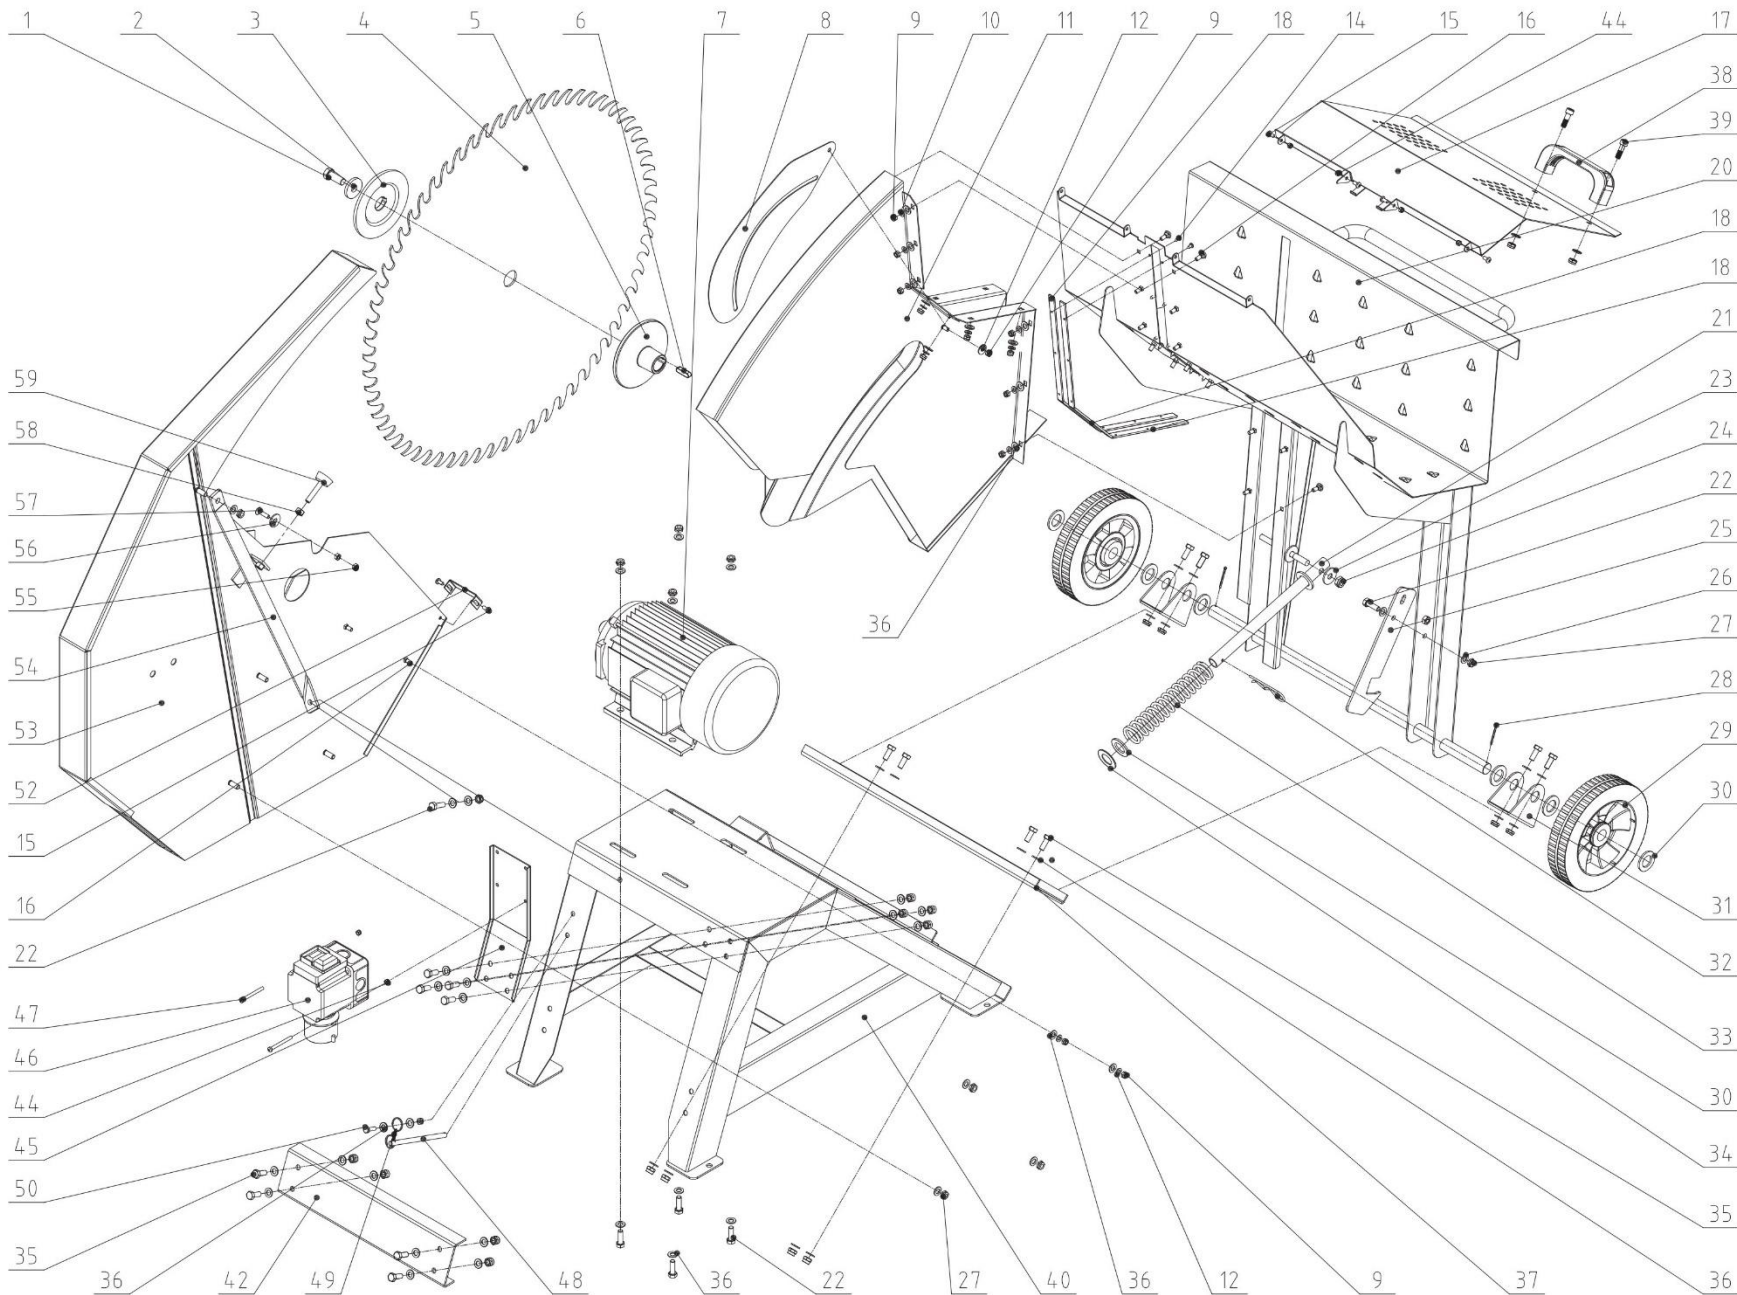

HECHT® 850

made for garden

Before the operation, please read the owner's manual carefully!
Bitte lesen Sie die Bedienungsanleitung vor der Verwendung sorgfältig durch!
Před uvedením do provozu si prosím pozorně přečtěte návod k obsluze!
Przed użyciem należy dokładnie przeczytać instrukcję obsługi!
Használat előtt olvassa el figyelmesen az útmutatót!

HECHT 850
made for garden **2022**

700 mm   250 mm   400V ~ / 50 Hz
30 mm   92,5 kg   1400 min⁻¹
IP54   CE   LWA

IAN: 923545 Model: 65665
%N:
HECHT MOTORS s.r.o.
• Za Mlýnem 1562/PS
• 1427 DD Písnice 4 • CZ
www.hecht.cz