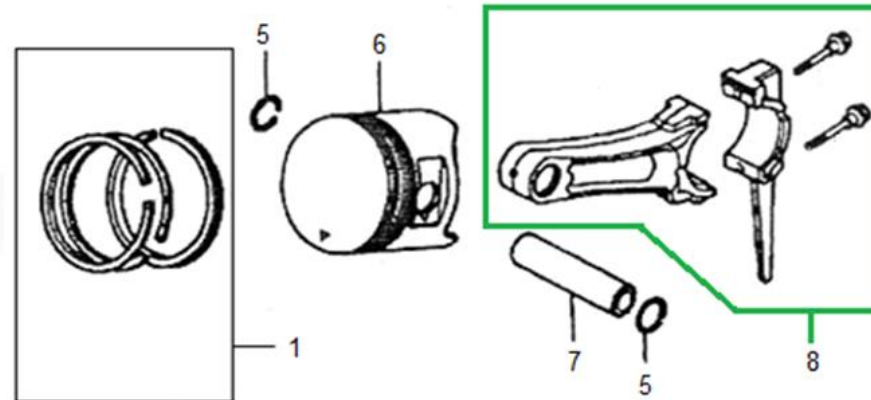

Position	Part number	Název	Name
1	JF390-E-01-04	Pístní kroužky set	Piston ring set
5	JF240-E-05	Pojistka pístního čepu	Piston pin clip
6	JF390-E-05	Píst	Piston
7	JF390-E-06	Pístní čep	Piston pin
8	JF340-E-07	Ojnice	Connecting rod