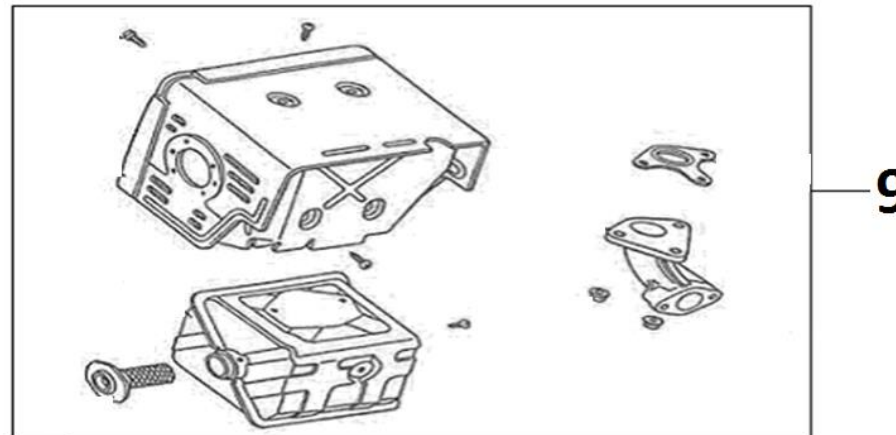

Position	Part number	Název	Name
9	642101042	Výfuk kompletní	Muffler assembly