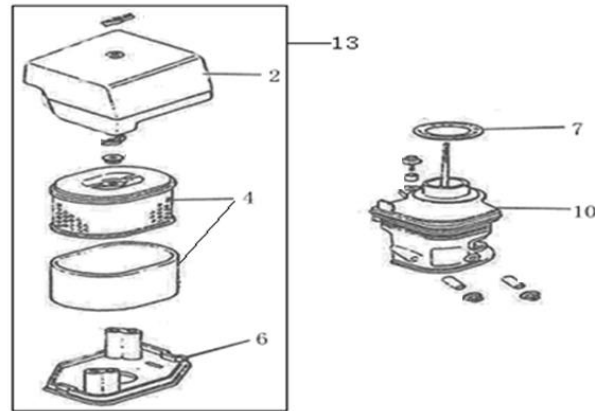

Position	Part number	Název	Name
2	JF340-O-02	Víko vzduchového filtru	Air cleaner cover
4	30-417	Vzduchový filtr	Air filter
6	JF340-O-06	Spodní víko filtru	Bottom cover
7	JF340-O-07	Těsnění příruby filtru	Elbow base gasket
10	JF340-O-10	Příruba vzduchového filtru	Air filter elbow base
13	JF340-O-13	Vzduchový filtr kompletní	Air cleaner assembly