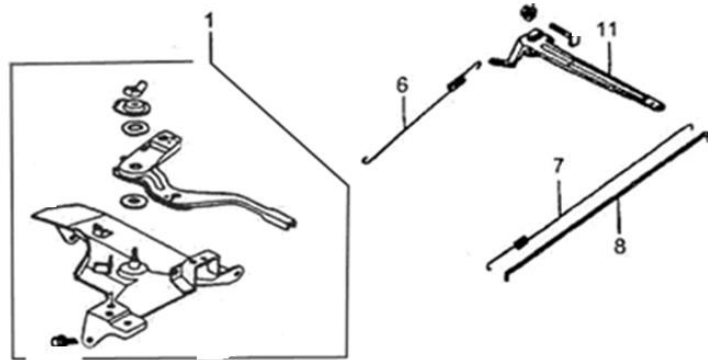

Position	Part number	Název	Name
1	JF340-M-01A	Deska regulátoru otáček	Governor board assembly
6	JF340-M-06	Vratná pružina	Governor spring
7	JF340-M-07	Pružina táhla regulace	Governor rod spring
8	JF340-M-08	Táhlo regulace otáček	Governor rod
11	JF340-M-11	Páka regulace otáček	Governor lever