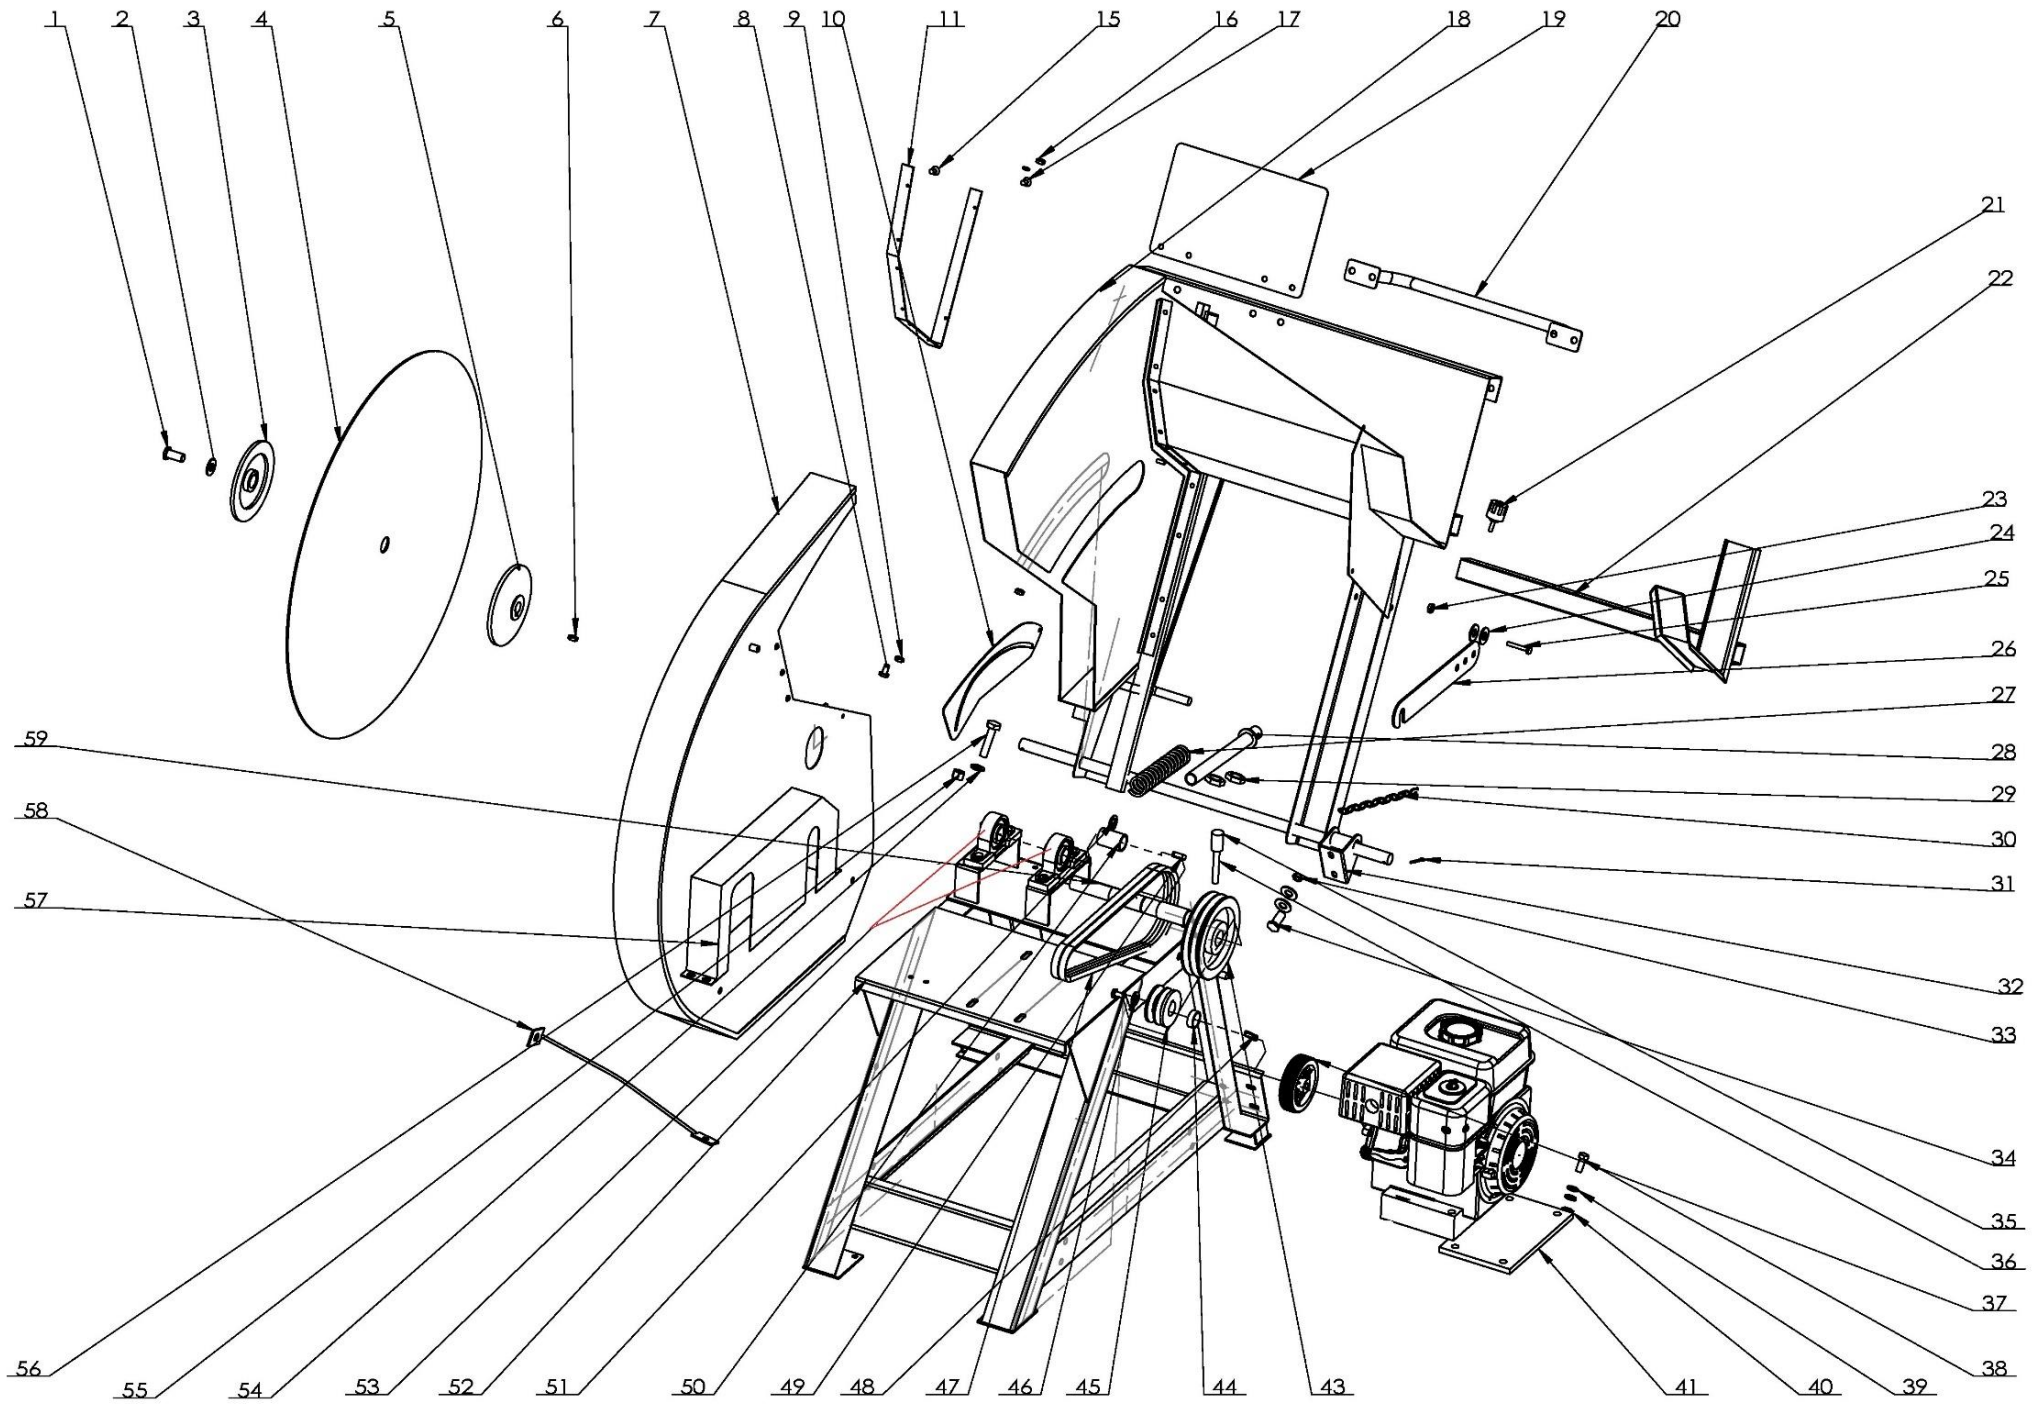

HECHT[®] 890

made for garden

Position	Part number	Název	Name
0	890000000	Motor JF390	Engine JF390
Servisní karta, nelze objednat jako ND / Service card – not available as spare part			
1	H890-01	Šroub	Bolt
2	H890-02	Podložka	Washer
3	H890-03	Příruba kotouče vnější	Blade outer washer
4	845000003	Kotouč 700x30x4 42Z	Saw blade 700x30x4 42T
5	H890-05	Vnitřní příruba kotouče	Blade inner washer
6	H890-06	Pero	Key
9	110103	Matice	Nut
10	H890-10	přídavný kryt	Removable Guard cover
11	H890-15	Plastový proužek (4ks)	Plastic strip plate (4 pcs)
16	120103	Podložka	Washer
18	H890-18	Kolébka	Working table
19	H890-19	Deska	Guard board
22	H890-22	Výsuvná podpěra	Extension bar
23	110105	Matice	Nut
24	120105	Podložka	Washer
25	100105022	Šroub	Bolt
27	H890-27	Pružina	Spring
33	110105	Matice	Nut
34	100105017	Šroub	Bolt
36	H890-36	Páka	Pole
37	845000012	Kolo	Wheel
39	120107	Podložka	Washer
40	110107	Matice	Nut
41	H890-41	Deska motoru	Engine base board
43	H890-43	Řemenice	Sheave
45	H890-45	Řemenice motoru	Engine sheave
46	120305	Podložka	Washer
47	H890-47	Řemen	V belt
48	Nedostupné	Pero	Key
49	H890-49	Pero	Key
52	H890-52	Rám	Frame
53	H890-53	Domeček ložiska (pár)	Bearing housing (pair)
54	120109	Podložka	Washer
55	110109	Matice	Nut
57	H890-57	Kryt řemenu	Belt cover
59	H890-59	Hnací hřídel	Shaft

Position	Part number	Název	Name
1	642101003	Gufero	Oil seal
3	JF340-C-02A	Olejová měrka	Oil disptick
5	Nedostupné	Víko motoru	Crankcase cover
6	142107	Ložisko	Bearing
7	142102	Ložisko	Bearing
10	JF340-C-07	Regulátor otáček	Governor gear
13	JF340-C-10	Těsnění klikové skříně	Crankcase gasket

Position	Part number	Název	Name
2	JF340-D-02	Kliková hřídel	Crankshaft
3	JF340-D-03	Vyvažovací hřídel	Balance shaft

Position	Part number	Název	Name
1	JF390-E-01-04	Pístní kroužky set	Piston ring set
5	JF240-E-05	Pojistka pístního čepu	Piston pin clip
6	JF390-E-05	Píst	Piston
7	JF390-E-06	Pístní čep	Piston pin
8	JF340-E-07	Ojnice	Connecting rod