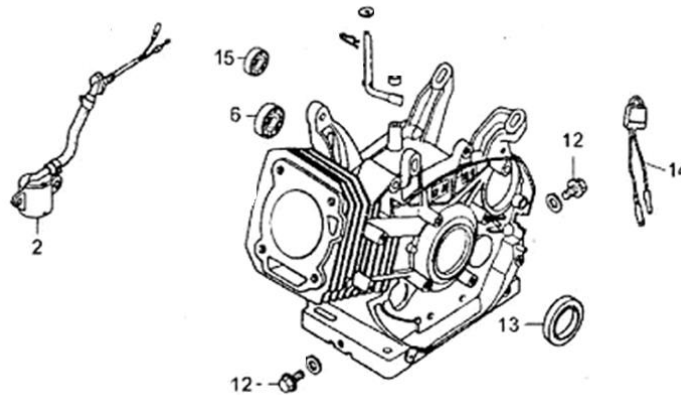

HECHT[®] 890

made for garden

Position	Part number	Název	Name
0	890000000	Motor JF390	Engine JF390
Servisní karta, nelze objednat jako ND / Service card – not available as spare part			
1	H890-01	Šroub	Bolt
2	H890-02	Podložka	Washer
3	H890-03	Příruba kotouče vnější	Blade outer washer
4	845000003	Kotouč 700x30x4 42Z	Saw blade 700x30x4 42T
5	H890-05	Vnitřní příruba kotouče	Blade inner washer
6	H890-06	Pero	Key
9	110103	Matice	Nut
10	H890-10	přídavný kryt	Removable Guard cover
11	H890-15	Plastový proužek (4ks)	Plastic strip plate (4 pcs)
16	120103	Podložka	Washer
18	H890-18	Kolébka	Working table
19	H890-19	Deska	Guard board
22	H890-22	Výsuvná podpěra	Extension bar
23	110105	Matice	Nut
24	120105	Podložka	Washer
25	100105022	Šroub	Bolt
27	H890-27	Pružina	Spring
33	110105	Matice	Nut
34	100105017	Šroub	Bolt
36	H890-36	Páka	Pole
37	845000012	Kolo	Wheel
39	120107	Podložka	Washer
40	110107	Matice	Nut
41	H890-41	Deska motoru	Engine base board
43	H890-43	Řemenice	Sheave
45	H890-45	Řemenice motoru	Engine sheave
46	120305	Podložka	Washer
47	H890-47	Řemen	V belt
48	Nedostupné	Pero	Key
49	H890-49	Pero	Key
52	H890-52	Rám	Frame
53	H890-53	Domeček ložiska (pár)	Bearing housing (pair)
54	120109	Podložka	Washer
55	110109	Matice	Nut
57	H890-57	Kryt řemenu	Belt cover
59	H890-59	Hnací hřídel	Shaft

Position	Part number	Název	Name
4	JF340-A-04	Ventilové víko	Cylinder head cover
5	JF340-A-05	Těsnění ventilového víka	Cylinder head cover gasket
7	A969P	Svíčka zapalování	Spark plug
9	JF340-A-09	Hlava válce	Cylinder head
11	Nedostupné	Těsnění hlavy válce	Cylinder head cover

Position	Part number	Název	Name
2	JF340-D-02	Kliková hřídel	Crankshaft
3	JF340-D-03	Vyvažovací hřídel	Balance shaft

Position	Part number	Název	Name
1	JF390-E-01-04	Pístní kroužky set	Piston ring set
5	JF240-E-05	Pojistka pístního čepu	Piston pin clip
6	JF390-E-05	Píst	Piston
7	JF390-E-06	Pístní čep	Piston pin
8	JF340-E-07	Ojnice	Connecting rod