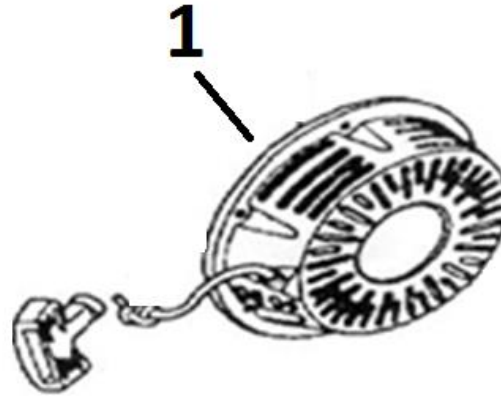

Position	Part number	Název	Name
1	642101003	Gufero	Oil seal
3	JF340-C-02A	Olejová měrka	Oil disptick
5	Nedostupné	Víko motoru	Crankcase cover
6	142107	Ložisko	Bearing
7	142102	Ložisko	Bearing
10	JF340-C-07	Regulátor otáček	Governor gear
13	JF340-C-10	Těsnění klikové skříně	Crankcase gasket

Position	Part number	Název	Name
2	JF340-D-02	Kliková hřídel	Crankshaft
3	JF340-D-03	Vyvažovací hřídel	Balance shaft

Position	Part number	Název	Name
1	JF390-E-01-04	Pístní kroužky set	Piston ring set
5	JF240-E-05	Pojistka pístního čepu	Piston pin clip
6	JF390-E-05	Píst	Piston
7	JF390-E-06	Pístní čep	Piston pin
8	JF340-E-07	Ojnice	Connecting rod

Position	Part number	Název	Name
1	JF340-F-01	Matice	Lock nut
2	JF340-F-02	Seřizovací matice	Valve adjusting nut
3	JF340-F-03	Vahadlo	Valve rocker
4	JF340-F-04	Seřizovací šroub	Valve bolt
5	JF340-F-05	Vodící deska ventilu	Push rod guide plate
6	JF240-F-06	Tyčka zdvihu	Push rod
7	Nedostupné	Zdvihátko	Cam tappet
8	JF390-F-08	Vačkový hřídel	Camshaft
9	JF340-F-06	Koncovka ventilu	Valve rotator
10	JF340-F-07	Zajišťovací podložka	Exhaust valve sprign retainer
11	JF340-F-08	Pružina ventilu	Valve spring
12	JF340-F-09	Podložka pružiny	Valve spring seat
13	JF340-F-10	Zajišťovací podložka	Intake valve sprign retainer
14	JF340-F-11	Výfukový ventil	Exhaust valve
15	JF340-F-12	Sací ventil	Intake valve