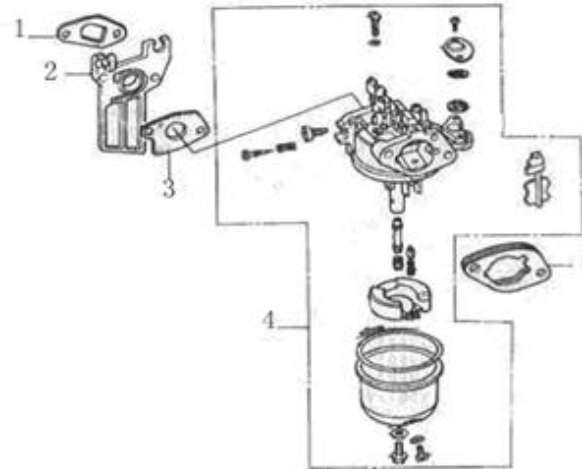

Position	Part number	Název	Name
1	JF340-I-01	Těsnění příruby karburátoru	Intake flange gasket
2	JF340-I-02	Příruba karburátoru	Carburetor intake flange
3	JF340-I-03	Těsnění karburátoru	Carburetor gasket
4	664201035	Karburátor	Carburetor
5	JF340-I-05	Těsnění vzduchového filtru	Air filter gasket