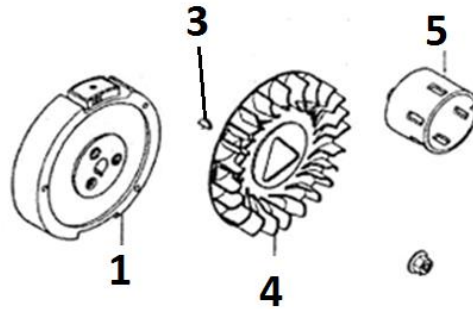

Position	Part number	Název	Name
1	JF340-J-01A	Setrvačník	Flywheel
3	JF340-J-02	Woodruffovo pero	Woodruff key
4	642101065	Ventilátor	Fan
5	JF340-J-04	Miska startéru	Starter idle pulley
6	JF340-J-05	Matice	Nut