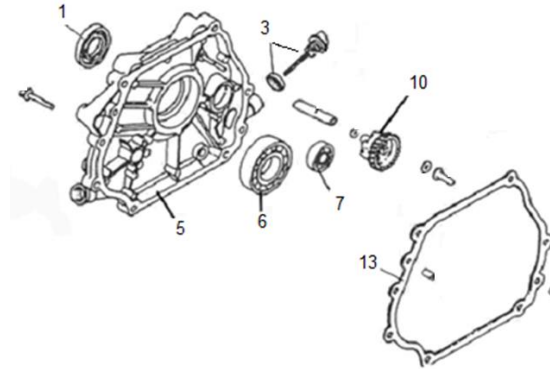

Position	Part number	Název	Name
1	642101003	Gufero	Oil seal
3	JF340-C-02A	Olejová měrka	Oil disptick
5	Nedostupné	Víko motoru	Crankcase cover
6	142107	Ložisko	Bearing
7	142102	Ložisko	Bearing
10	JF340-C-07	Regulátor otáček	Governor gear
13	JF340-C-10	Těsnění klikové skříně	Crankcase gasket