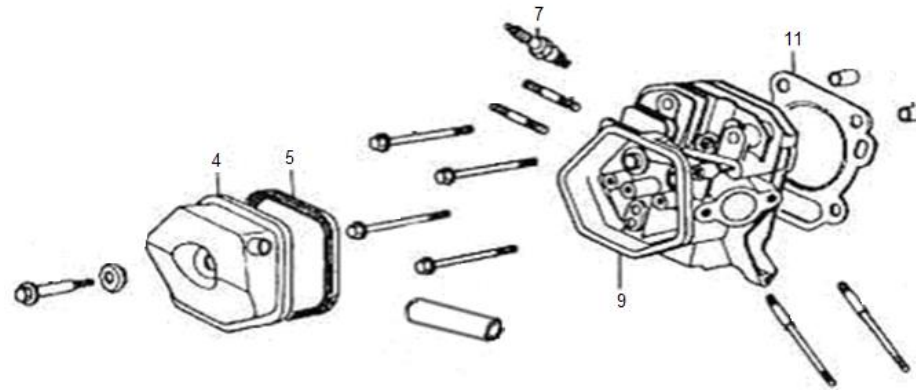

HECHT[®] 890

made for garden

Position	Part number	Název	Name
0	890000000	Motor JF390	Engine JF390
Servisní karta, nelze objednat jako ND / Service card – not available as spare part			
1	H890-01	Šroub	Bolt
2	H890-02	Podložka	Washer
3	H890-03	Příruba kotouče vnější	Blade outer washer
4	845000003	Kotouč 700x30x4 42Z	Saw blade 700x30x4 42T
5	H890-05	Vnitřní příruba kotouče	Blade inner washer
6	H890-06	Pero	Key
9	110103	Matice	Nut
10	H890-10	přídavný kryt	Removable Guard cover
11	H890-15	Plastový proužek (4ks)	Plastic strip plate (4 pcs)
16	120103	Podložka	Washer
18	H890-18	Kolébka	Working table
19	H890-19	Deska	Guard board
22	H890-22	Výsuvná podpěra	Extension bar
23	110105	Matice	Nut
24	120105	Podložka	Washer
25	100105022	Šroub	Bolt
27	H890-27	Pružina	Spring
33	110105	Matice	Nut
34	100105017	Šroub	Bolt
36	H890-36	Páka	Pole
37	845000012	Kolo	Wheel
39	120107	Podložka	Washer
40	110107	Matice	Nut
41	H890-41	Deska motoru	Engine base board
43	H890-43	Řemenice	Sheave
45	H890-45	Řemenice motoru	Engine sheave
46	120305	Podložka	Washer
47	H890-47	Řemen	V belt
48	Nedostupné	Pero	Key
49	H890-49	Pero	Key
52	H890-52	Rám	Frame
53	H890-53	Domeček ložiska (pár)	Bearing housing (pair)
54	120109	Podložka	Washer
55	110109	Matice	Nut
57	H890-57	Kryt řemenu	Belt cover
59	H890-59	Hnací hřídel	Shaft

Position	Part number	Název	Name
1	642101003	Gufero	Oil seal
3	JF340-C-02A	Olejová měrka	Oil disptick
5	Nedostupné	Víko motoru	Crankcase cover
6	142107	Ložisko	Bearing
7	142102	Ložisko	Bearing
10	JF340-C-07	Regulátor otáček	Governor gear
13	JF340-C-10	Těsnění klikové skříně	Crankcase gasket

Position	Part number	Název	Name
2	JF340-D-02	Kliková hřídel	Crankshaft
3	JF340-D-03	Vyvažovací hřídel	Balance shaft

Position	Part number	Název	Name
1	JF390-E-01-04	Pístní kroužky set	Piston ring set
5	JF240-E-05	Pojistka pístního čepu	Piston pin clip
6	JF390-E-05	Píst	Piston
7	JF390-E-06	Pístní čep	Piston pin
8	JF340-E-07	Ojnice	Connecting rod