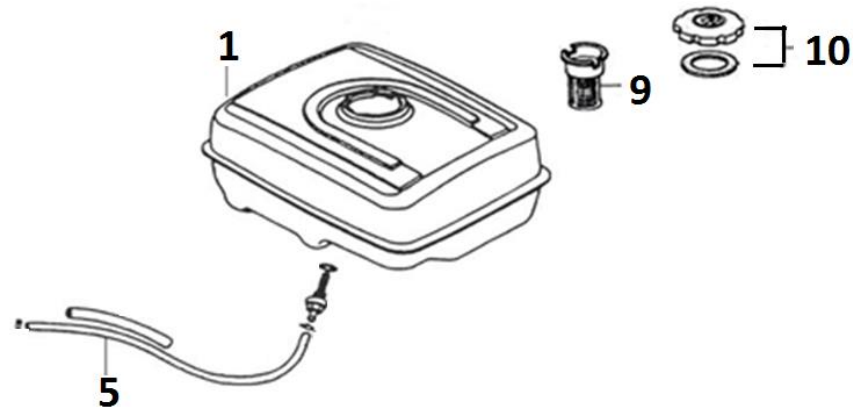

Position	Part number	Název	Name
1	Nedostupné	Palivová nádrž	Fuel tank
5	JF340-L-P-05	Palivová hadička	Fuel tube
9	JF340-L-P-09	Sítka nádrže	Fuel tank net
10	Nedostupné	Zátka nádrže	Fuel tank cap