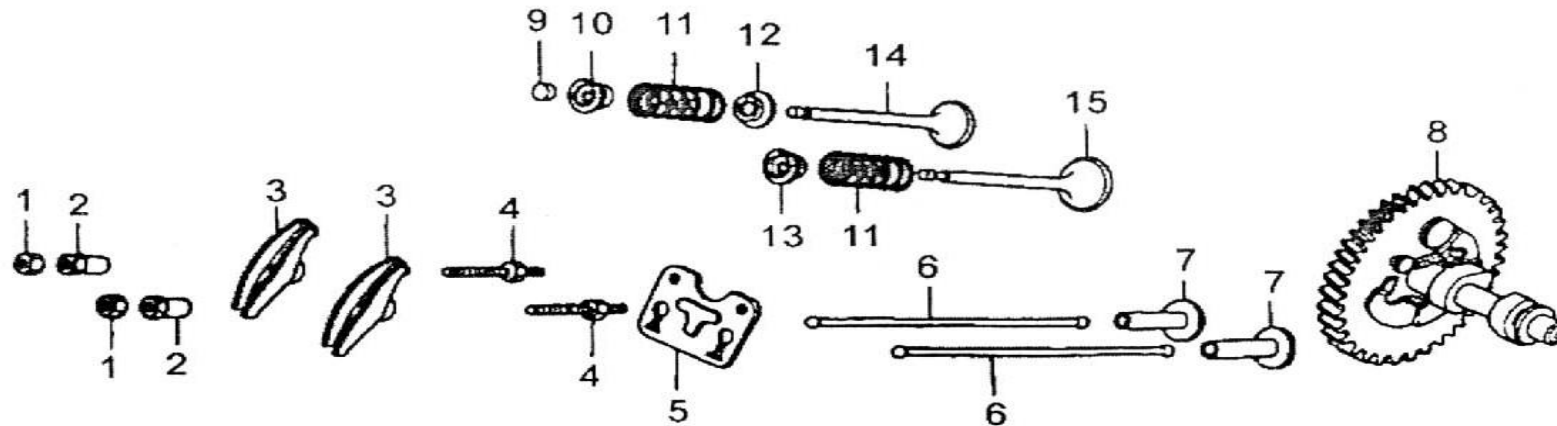

Position	Part number	Název	Name
2	JF240-B-02	Hladinový spínač kompletní	Oil level switch
5	Pouze celý motor	Kliková skříň	Crankcase
6	142207	Ložisko	Bearing
12	Nedostupné	Vypouštěcí šroub	Oil drain bolt
13	642101003	Gufero	Oil seal
14	281890001-0001	Olejové čidlo	Oil sensor
15	142102	Ložisko	Bearing

Position	Part number	Název	Name
1	642101003	Gufero	Oil seal
3	JF340-C-02A	Olejová měrka	Oil disptick
5	Nedostupné	Víko motoru	Crankcase cover
6	142107	Ložisko	Bearing
7	142102	Ložisko	Bearing
10	JF340-C-07	Regulátor otáček	Governor gear
13	JF340-C-10	Těsnění klikové skříně	Crankcase gasket

Position	Part number	Název	Name
2	JF340-D-02	Kliková hřídel	Crankshaft
3	JF340-D-03	Vyvažovací hřídel	Balance shaft

Position	Part number	Název	Name
1	JF390-E-01-04	Pístní kroužky set	Piston ring set
5	JF240-E-05	Pojistka pístního čepu	Piston pin clip
6	JF390-E-05	Píst	Piston
7	JF390-E-06	Pístní čep	Piston pin
8	JF340-E-07	Ojnice	Connecting rod

Position	Part number	Název	Name
1	JF340-F-01	Matice	Lock nut
2	JF340-F-02	Seřizovací matice	Valve adjusting nut
3	JF340-F-03	Vahadlo	Valve rocker
4	JF340-F-04	Seřizovací šroub	Valve bolt
5	JF340-F-05	Vodící deska ventilu	Push rod guide plate
6	JF240-F-06	Tyčka zdvihu	Push rod
7	Nedostupné	Zdvihátko	Cam tappet
8	JF390-F-08	Vačkový hřídel	Camshaft
9	JF340-F-06	Koncovka ventilu	Valve rotator
10	JF340-F-07	Zajišťovací podložka	Exhaust valve sprign retainer
11	JF340-F-08	Pružina ventilu	Valve spring
12	JF340-F-09	Podložka pružiny	Valve spring seat
13	JF340-F-10	Zajišťovací podložka	Intake valve sprign retainer
14	JF340-F-11	Výfukový ventil	Exhaust valve
15	JF340-F-12	Sací ventil	Intake valve