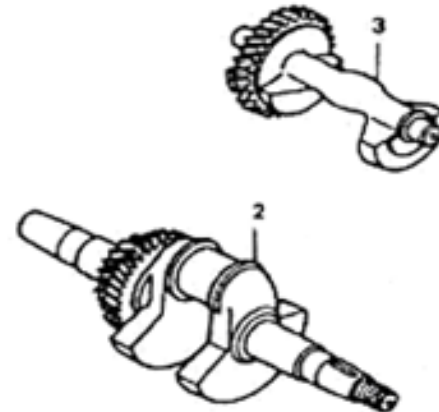

Position	Part number	Název	Name
2	JF340-D-02	Kliková hřídel	Crankshaft
3	JF340-D-03	Vyvažovací hřídel	Balance shaft